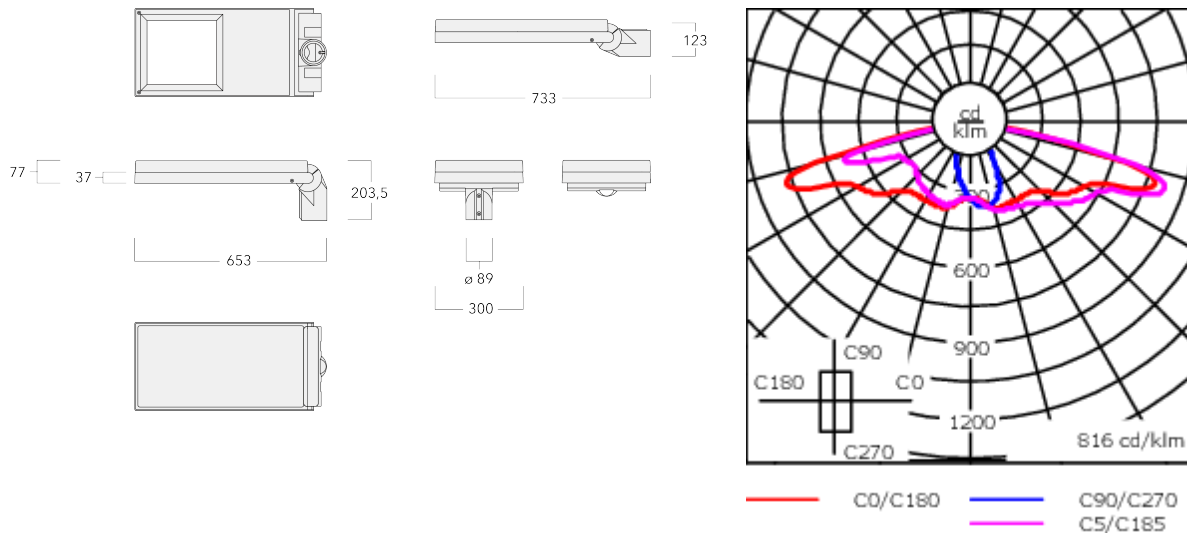

Spezifikationen

Materialbeschreibung

Gehäuse	Marine-grade, die-cast aluminium alloy
Abdeckung	Non-reflective safety glass lens
Farben	RAL9004 Signalschwarz RAL9007 Graualuminium RAL7016 Anthrazitgrau RAL9016 Verkehrsweiß
Dichtung	CCG® Controlled Compression Gasket
Schrauben	PCS Polymer Coated Stainless Steel Hardware
Schutzart	IP66
Schlagfestigkeit	IK08
Korrosionsbeständigkeit	5CE
Windangriffsfläche	0.191 m²

Elektrische Beschreibung

Netz	220-240V / 50-60 Hz
Netzgerät / Vorschaltgerät	Integral EC electronic converter. DALI
Leistungsfaktor	> 0.9
Überspannungsschutz	6/6kV, optional 10kV

Weitere Informationen

Lifetime	Ta=25° L90B10 > 90000h
Energy efficiency class	C-D (Light source)

WE-EF Switzerland AG

Himmelrichstrasse 6, 6003 Luzern - Tel: +41 41 210 49 95
info.switzerland@we-ef.com - <https://we-ef.com/ch_de>
Technische Änderungen und Irrtümer vorbehalten. - Erstellt am 23.11.2024