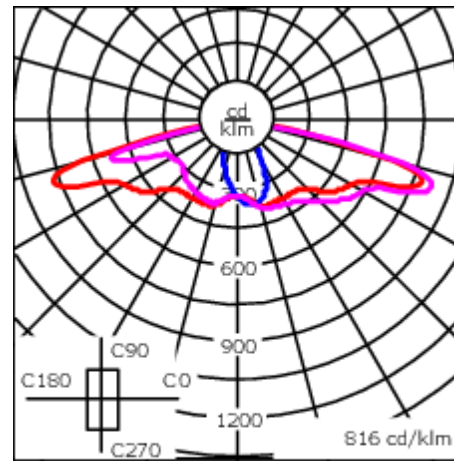

102-0817

AFL130-ISP

we-ef

— C0/C180 — C90/C270
— C5/C185

Spezifikationen

Materialbeschreibung

Gehäuse	Marine-grade, die-cast aluminium alloy
Abdeckung	Non-reflective safety glass lens
Farben	RAL9004 Signalschwarz RAL9007 Graualuminium RAL7016 Anthrazitgrau RAL9016 Verkehrsweiß
Dichtung	CCG® Controlled Compression Gasket
Schrauben	PCS Polymer Coated Stainless Steel Hardware
Schutzart	IP66
Schlagfestigkeit	IK08
Korrosionsbeständigkeit	5CE
Windangriffsfläche	0.191 m²

Elektrische Beschreibung

Netz	220-240V / 50-60 Hz
Netzgerät / Vorschaltgerät	Integral EC electronic converter. DALI
Leistungsfaktor	> 0.9
Überspannungsschutz	6/6kV, optional 10kV

Weitere Informationen

Lifetime	Ta=25° L90B10 > 90000h
Energy efficiency class	C-D (Light source)

WE-EF Switzerland AG

Himmelrichstrasse 6, 6003 Luzern - Tel: +41 41 210 49 95

info.switzerland@we-ef.com - <https://we-ef.com/ch_de>

Technische Änderungen und Irrtümer vorbehalten. - Erstellt am 23.10.2024