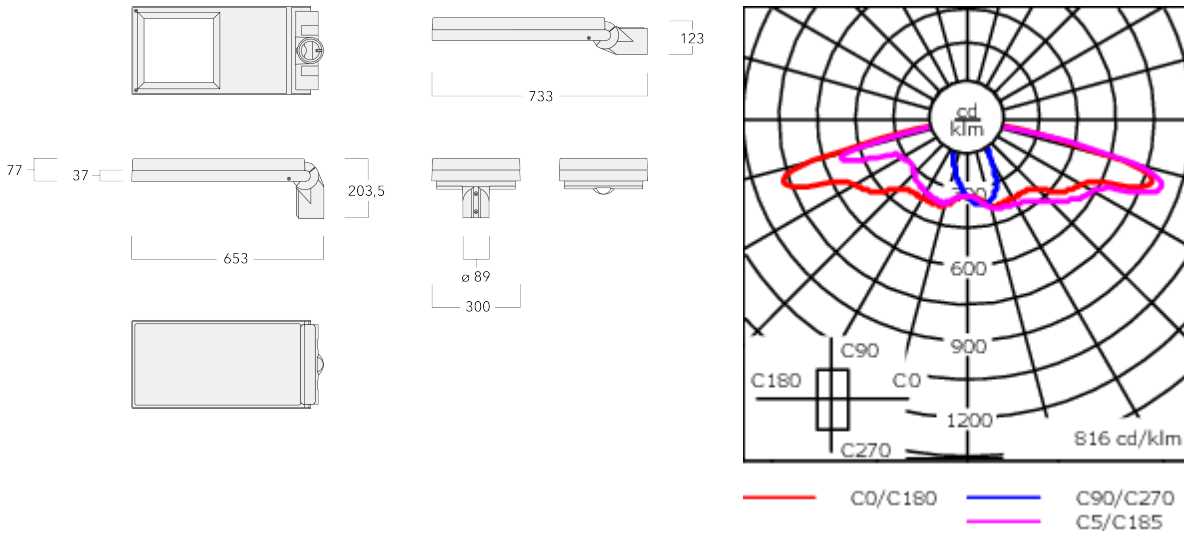

Spécifications

Description du matériel

Corps	Marine-grade, die-cast aluminium alloy
Lentille	Non-reflective safety glass lens
Couleurs	RAL9004 Noir de sécurité RAL9007 Aluminium gris RAL7016 Gris anthracite RAL9016 Blanc signalisation
Joint	CCG® Controlled Compression Gasket
Visserie	PCS Polymer Coated Stainless Steel Hardware
IP	IP66
IK	IK08
Protection contre la corrosion	5CE
Surface exposée au vent	0.191 m²

Description électrique

Alimentation électrique	220-240V / 50-60 Hz
Driver	Integral EC electronic converter. DALI
Power factor	> 0.9
Protection contre les surtensions	6/6kV, optional 10kV