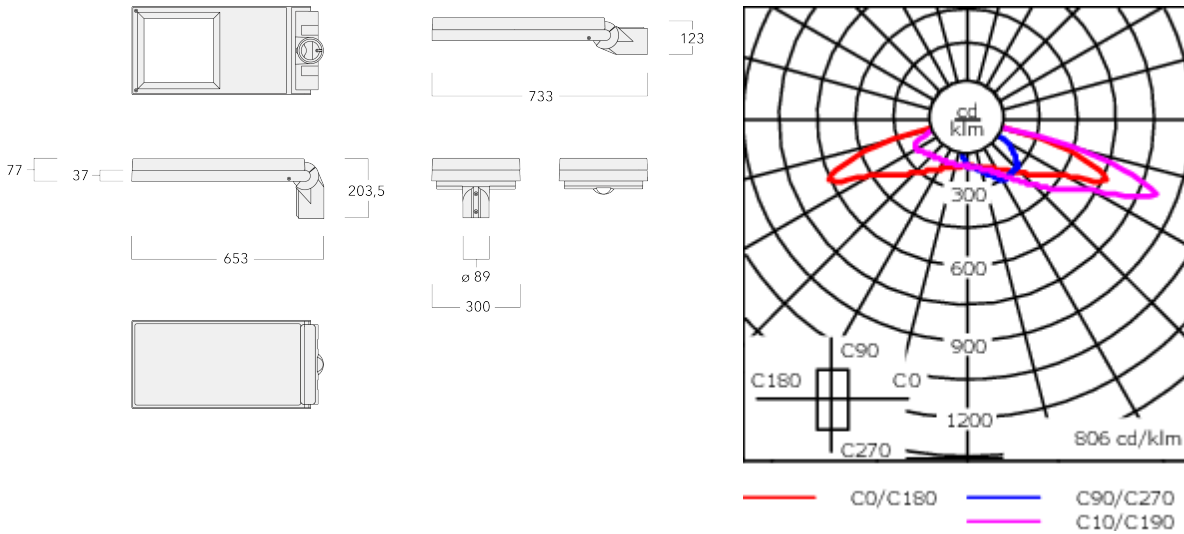

Spécifications

Description du matériel

Corps	Marine-grade, die-cast aluminium alloy
Lentille	Non-reflective safety glass lens
Couleurs	RAL9004 Noir de sécurité RAL9007 Aluminium gris RAL7016 Gris anthracite RAL9016 Blanc signalisation
Joint	CCG® Controlled Compression Gasket
Visserie	PCS Polymer Coated Stainless Steel Hardware
IP	IP66
IK	IK08
Protection contre la corrosion	5CE
Surface exposée au vent	0.191 m²

Description électrique

Alimentation électrique	220-240V / 50-60 Hz
Driver	Integral EC electronic converter. DALI
Power factor	> 0.9
Protection contre les surtensions	6/6kV, optional 10kV

WE-EF Switzerland AG

Himmelrichstrasse 6, 6003 Luzern - Téléphone: +41 22 752 49 94

info.switzerland@we-ef.com - <https://we-ef.com/ch_fr>

Sous réserve de modifications techniques et d'erreurs. - Généré le 23/11/2024