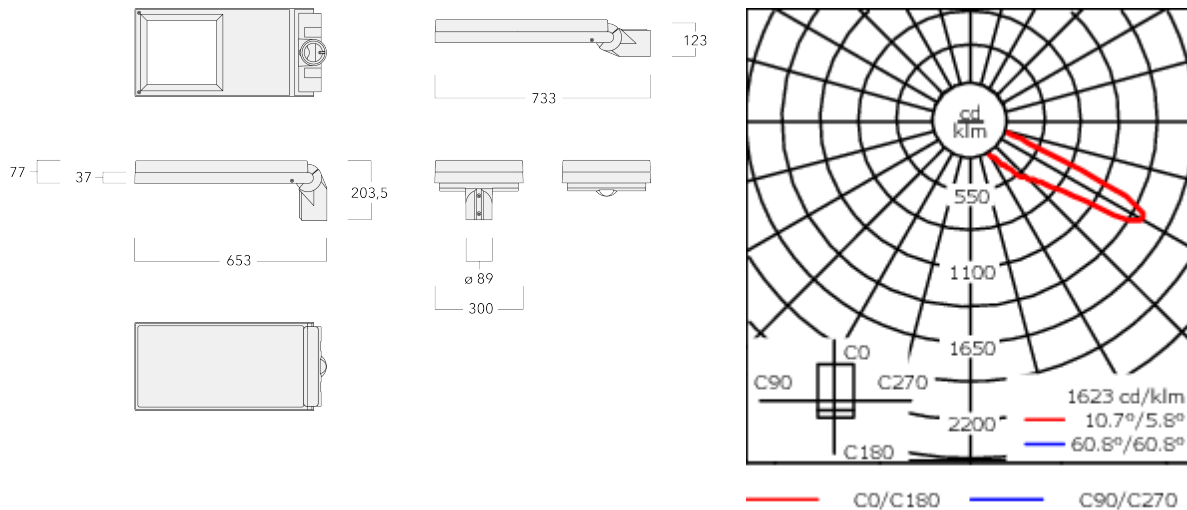

Spezifikationen

Materialbeschreibung

Gehäuse	Marine-grade, die-cast aluminium alloy
Abdeckung	Non-reflective safety glass lens
Farben	RAL9004 Signalschwarz RAL9007 Graualuminium RAL7016 Anthrazitgrau RAL9016 Verkehrsweiß
Dichtung	CCG® Controlled Compression Gasket
Schrauben	PCS Polymer Coated Stainless Steel Hardware
Schutzart	IP66
Schlagfestigkeit	IK08
Korrosionsbeständigkeit	5CE
Windangriffsfläche	0.191 m²

Elektrische Beschreibung

Netz	220-240V / 50-60 Hz
Netzgerät / Vorschaltgerät	Integral EC electronic converter. DALI
Leistungsfaktor	> 0.9
Überspannungsschutz	6/6kV, optional 10kV

Weitere Informationen

Lifetime	Ta=25° L90B10 > 90000h
Energy efficiency class	C-D (Light source)

WE-EF Switzerland AG

Himmelrichstrasse 6, 6003 Luzern - Tel: +41 41 210 49 95
info.switzerland@we-ef.com - <https://we-ef.com/ch_de>
Technische Änderungen und Irrtümer vorbehalten. - Erstellt am 23.11.2024