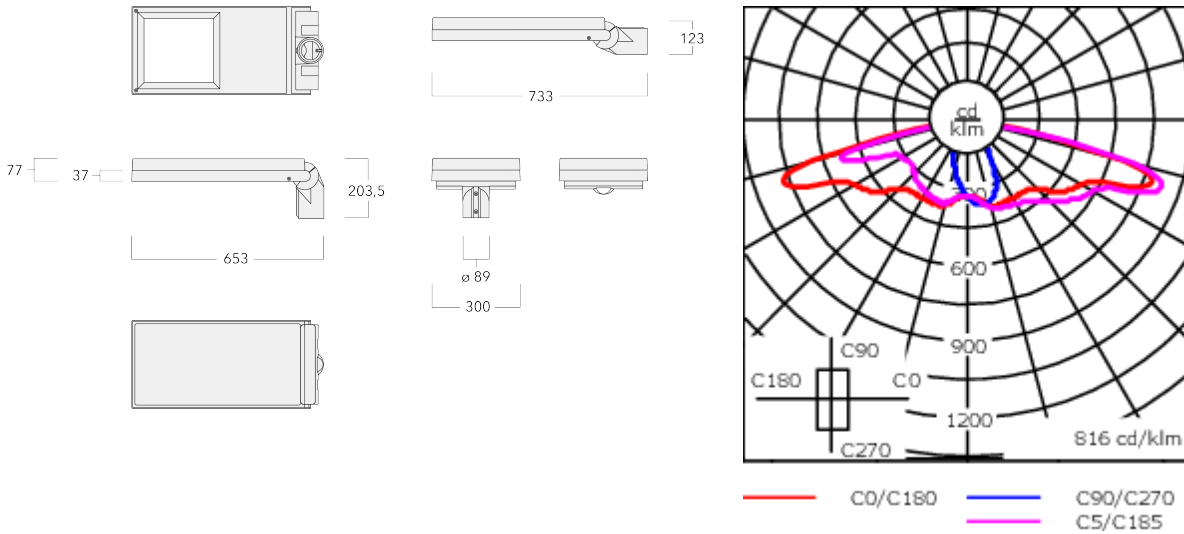

Subject to technical changes and errors. - Generated on 23/10/2024

Weight	7.00 kg
Light distribution	pedestrian/bicycle lane [P66]
Light source	LED-24/11W / 160 mA - 3000K
CRI	80
Power supply	EC
LEDs	24
Rated input power	12 W

Nominal Lumen (lm)

LED Lumen	77.9
Total Lumen	1870
Tj	85

Rated lumens (lm)

LED Lumen	69
Total Lumen	1657
Ta	25

Specifications

Material description

Body	Marine-grade, die-cast aluminium alloy
Lens	Non-reflective safety glass lens
Colours	<div style="display: flex; align-items: center;"> <div style="width: 20px; height: 15px; background-color: black; margin-right: 5px;"></div> <div style="margin-right: 10px;">RAL9004 Signal black</div> </div> <div style="display: flex; align-items: center;"> <div style="width: 20px; height: 15px; background-color: #cccccc; margin-right: 5px;"></div> <div style="margin-right: 10px;">RAL9006 White aluminium</div> </div> <div style="display: flex; align-items: center;"> <div style="width: 20px; height: 15px; background-color: #808080; margin-right: 5px;"></div> <div style="margin-right: 10px;">RAL9007 Grey aluminium</div> </div> <div style="display: flex; align-items: center;"> <div style="width: 20px; height: 15px; background-color: #333333; margin-right: 5px;"></div> <div style="margin-right: 10px;">RAL7016 Anthracite grey</div> </div> <div style="display: flex; align-items: center;"> <div style="width: 20px; height: 15px; background-color: #e0e0e0; margin-right: 5px;"></div> <div style="margin-right: 10px;">RAL9016 Traffic white</div> </div>
Gasket	CCG® Controlled Compression Gasket
Fasteners	PCS Polymer Coated Stainless Steel Hardware
Ingress protection	IP66
Impact resistance	IK08
Corrosion resistance	5CE
Windage	0.191 m ²