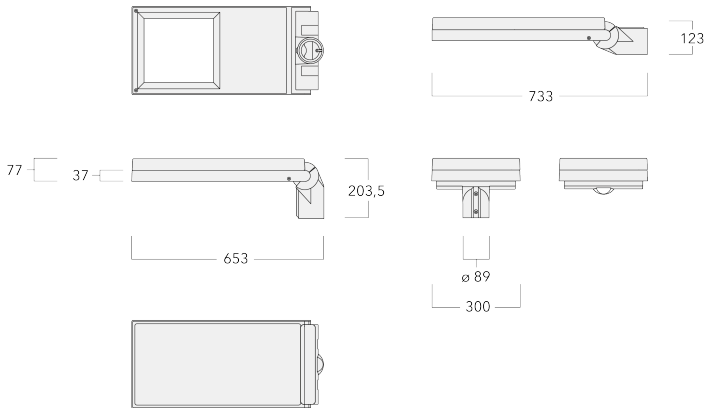

— C0/C180 — C90/C270
— C5/C185

Spezifikationen

Materialbeschreibung

Gehäuse	Marine-grade, die-cast aluminium alloy
Abdeckung	Non-reflective safety glass lens
Farben	RAL9004 Signalschwarz RAL9007 Graualuminium RAL7016 Anthrazitgrau RAL9016 Verkehrsweiß
Dichtung	CCG® Controlled Compression Gasket
Schrauben	PCS Polymer Coated Stainless Steel Hardware
Schutzart	IP66
Schlagfestigkeit	IK08
Korrosionsbeständigkeit	5CE
Windangriffsfläche	0.191 m²

Elektrische Beschreibung

Netz	220-240V / 50-60 Hz
Netzgerät / Vorschaltgerät	Integral EC electronic converter. DALI
Leistungsfaktor	> 0.9
Überspannungsschutz	6/6kV, optional 10kV

Weitere Informationen

Lifetime	Ta=25° L90B10 > 90000h
Energy efficiency class	C-D (Light source)

WE-EF Switzerland AG

Himmelrichstrasse 6, 6003 Luzern - Tel: +41 41 210 49 95
info.switzerland@we-ef.com - <https://we-ef.com/ch_de>
Technische Änderungen und Irrtümer vorbehalten. - Erstellt am 23.11.2024