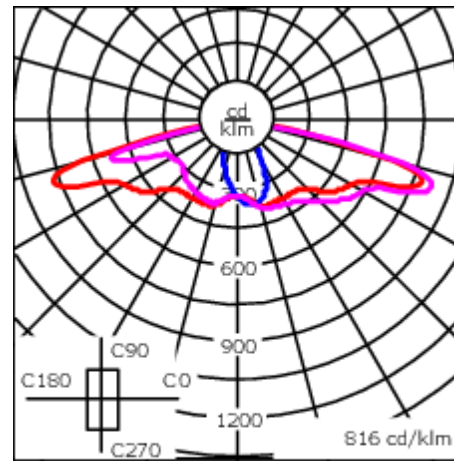

— C0/C180 — C90/C270
— C5/C185

Spezifikationen

Materialbeschreibung

Gehäuse	Marine-grade, die-cast aluminium alloy
Abdeckung	Non-reflective safety glass lens
Farben	RAL9004 Signalschwarz RAL9007 Graualuminium RAL7016 Anthrazitgrau RAL9016 Verkehrsweiß
Dichtung	CCG® Controlled Compression Gasket
Schrauben	PCS Polymer Coated Stainless Steel Hardware
Schutzart	IP66
Schlagfestigkeit	IK08
Korrosionsbeständigkeit	5CE
Windangriffsfläche	0.191 m²

Elektrische Beschreibung

Netz	220-240V / 50-60 Hz
Netzgerät / Vorschaltgerät	Integral EC electronic converter. DALI
Leistungsfaktor	> 0.9
Überspannungsschutz	6/6kV, optional 10kV

Weitere Informationen

Lifetime	Ta=25° L90B10 > 90000h
Energy efficiency class	C-D (Light source)

WE-EF Switzerland AG

Himmelrichstrasse 6, 6003 Luzern - Tel: +41 41 210 49 95
info.switzerland@we-ef.com - <https://we-ef.com/ch_de>
Technische Änderungen und Irrtümer vorbehalten. - Erstellt am 23.11.2024