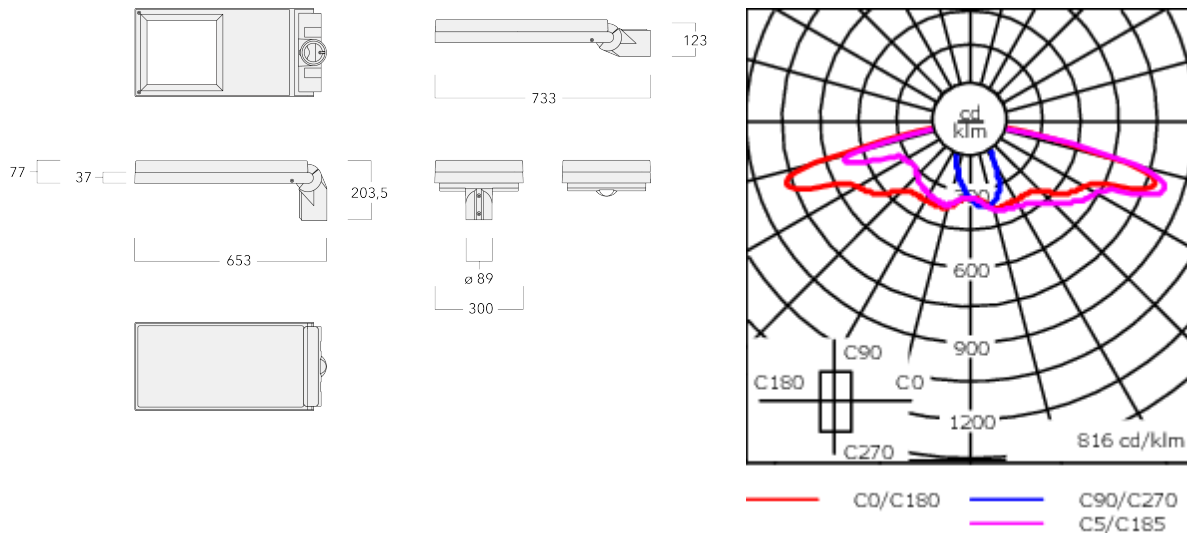

Spezifikationen

Materialbeschreibung

Gehäuse	Marine-grade, die-cast aluminium alloy
Abdeckung	Non-reflective safety glass lens
Farben	RAL9004 Signalschwarz RAL9007 Graualuminium RAL7016 Anthrazitgrau RAL9016 Verkehrsweiß
Dichtung	CCG® Controlled Compression Gasket
Schrauben	PCS Polymer Coated Stainless Steel Hardware
Schutzart	IP66
Schlagfestigkeit	IK08
Korrosionsbeständigkeit	5CE
Windangriffsfläche	0.191 m²

Elektrische Beschreibung

Netz	220-240V / 50-60 Hz
Netzgerät / Vorschaltgerät	Integral EC electronic converter. DALI
Leistungsfaktor	> 0.9
Überspannungsschutz	6/6kV, optional 10kV

Weitere Informationen

Lifetime	Ta=25° L90B10 > 90000h
Energy efficiency class	C-D (Light source)

WE-EF Switzerland AG

Himmelrichstrasse 6, 6003 Luzern - Tel: +41 41 210 49 95

info.switzerland@we-ef.com - <https://we-ef.com/ch_de>

Technische Änderungen und Irrtümer vorbehalten. - Erstellt am 23.10.2024