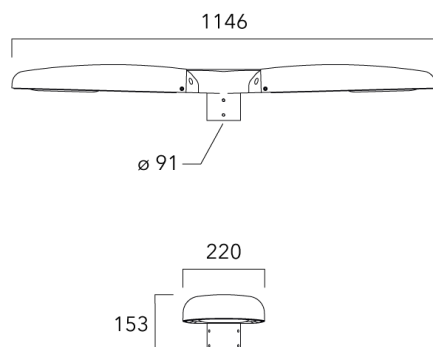

Sous réserve de modifications techniques et d'erreurs. - Généré le 23/11/2024

Accessoires d'installation

Fixation orientables top de mât

Description	Code produit	Poids (kg)
Fixation orientable top de mât Ø76 pour EVO MINI	841-9005	5.70

Fixation orientable top de mât Ø60 pour EVO MINI	841-9010	5.30
--	----------	------

Fixation orientable murale

Description	Code produit	Poids (kg)
Fixation orientable murale ou milieu de mât pour EVO MINI	841-9015	5.50

**Fixation non-orientables top de mât**

Description	Code produit	Poids (kg)
Fixation simple non-orientable top de mât Ø76 pour EVO MINI	841-9065	5.40

**WE-EF LUMIERE**

ZAC de Chesnes Nord, 6 Rue de Brisson, CS80330, 38290 Satolas et Bonce - Téléphone: +33 4 74 99 14 44
 info.france@we-ef.com - <https://we-ef.com/fr>

Sous réserve de modifications techniques et d'erreurs. - Généré le 23/11/2024

EVO MINI²

Description	Code produit	Poids (kg)
Fixation double non-orientable top de mât Ø76 pour EVO MINI	841-9070	10.20

Crosse non-orientable murale