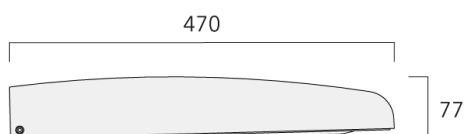

Spécifications

Description du matériel

Corps	Aluminium injecté sous pression
Lentille	IRC80 (IRC65 en 2200K). Optique ultra claire en silicone résistant aux UV, pas d'effet jaunissant.
Couleurs	tous les RAL disponibles
Visserie	Visserie imperdable inox avec traitement anti couple galvanique Delta Seal®.
IP	IP66
IK	IK08 (IK10 optional)
Protection contre la corrosion	Traitement anticorrosion avant peinture poudre polyester
Surface exposée au vent	0,07 m²

Description électrique

Alimentation électrique	Pilotage à déterminer à la commande : CLO (constant light output), AstroDIM, MainsDIM, StepDIM.
Driver	DALI
Power factor	> 0.9
Protection contre les surtensions	10 kV

WE-EF LUMIERE

ZAC de Chesnes Nord, 6 Rue de Brisson, CS80330, 38290 Satolas et Bonce - Téléphone: +33 4 74 99 14 44

info.france@we-ef.com - <https://we-ef.com/fr>

Sous réserve de modifications techniques et d'erreurs. - Généré le 23/11/2024