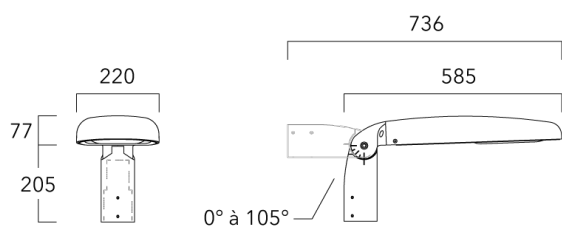

Sous réserve de modifications techniques et d'erreurs. - Généré le 23/11/2024

Accessoires d'installation

Fixation orientables top de mât

Description	Code produit	Poids (kg)
Fixation orientable top de mât Ø76 pour EVO MINI	841-9005	5.70