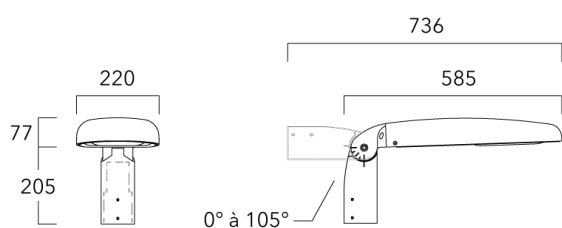

Sous réserve de modifications techniques et d'erreurs. - Généré le 23/11/2024

Accessoires d'installation

Fixation orientables top de mât

Description	Code produit	Poids (kg)
Fixation orientable top de mât Ø76 pour EVO MINI	841-9005	5.70

Fixation orientable top de mât Ø60 pour EVO MINI	841-9010	5.30
--	----------	------

Fixation orientable murale

Description	Code produit	Poids (kg)
Fixation orientable murale ou milieu de mât pour EVO MINI	841-9015	5.50