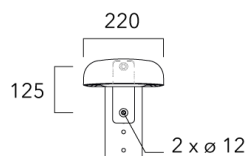

Crosse double non-orientable top de mât Ø76, lg. 663mm pour EVO MINI	841-9090	17.10
--	----------	-------

WE-EF LUMIERE

ZAC de Chesnes Nord, 6 Rue de Brisson, CS80330, 38290 Satolas et Bonce - Téléphone: +33 4 74 99 14 44
 info.france@we-ef.com - <https://we-ef.com/fr>

Sous réserve de modifications techniques et d'erreurs. - Généré le 23/11/2024

Fixation non-orientables murales

Description	Code produit	Poids (kg)
Crosse simple non-orientable murale ou milieu de mât, lg. 663mm pour EVO MINI	841-9080	7.20