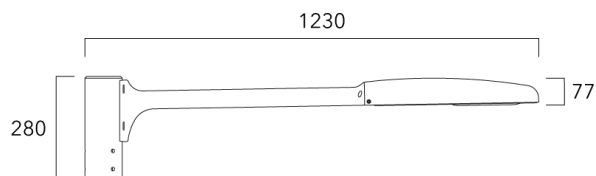

**Crosse curve top de mat**

Description	Code produit	Poids (kg)
Crosse Curve non-orientable top de mât Ø76 pour EVO MINI	841-9050	7.00

**WE-EF LUMIERE**

ZAC de Chesnes Nord, 6 Rue de Brisson, CS80330, 38290 Satolas et Bonce - Téléphone: +33 4 74 99 14 44
 info.france@we-ef.com - <https://we-ef.com/fr>

Sous réserve de modifications techniques et d'erreurs. - Généré le 23/11/2024

Crosses non-orientables top de mât

Description	Code produit	Poids (kg)
Crosse simple non-orientable top de mât Ø76, lg. 663mm pour EVO MINI	841-9085	9.90