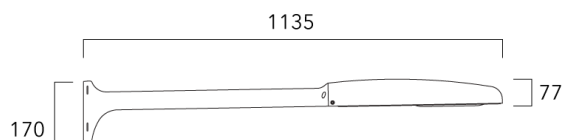

Fixation non-orientables murales

Description	Code produit	Poids (kg)
Crosse simple non-orientable murale ou milieu de mât, lg. 663mm pour EVO MINI	841-9080	7.20

Crosse simple non-orientable murale ou milieu de mât, lg. 153mm pour EVO MINI	841-9075	5.20