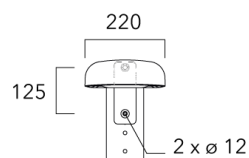

Sous réserve de modifications techniques et d'erreurs. - Généré le 23/11/2024

Crosse square top de mat

Description	Code produit	Poids (kg)
Crosse Square non-orientable top de mât Ø76 pour EVO MINI	841-9055	7.20

**Crosse curve top de mat**

Description	Code produit	Poids (kg)
Crosse Curve non-orientable top de mât Ø76 pour EVO MINI	841-9050	7.00

**WE-EF LUMIERE**

ZAC de Chesnes Nord, 6 Rue de Brisson, CS80330, 38290 Satolas et Bonce - Téléphone: +33 4 74 99 14 44
 info.france@we-ef.com - <https://we-ef.com/fr>

Sous réserve de modifications techniques et d'erreurs. - Généré le 23/11/2024

Crosses non-orientables top de mât

Description	Code produit	Poids (kg)
Crosse simple non-orientable top de mât Ø76, lg. 663mm pour EVO MINI	841-9085	9.90