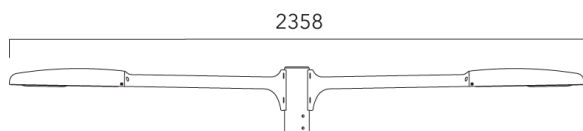

WE-EF LUMIERE

ZAC de Chesnes Nord, 6 Rue de Brisson, CS80330, 38290 Satolas et Bonce - Téléphone: +33 4 74 99 14 44
info.france@we-ef.com - <https://we-ef.com/fr>

Sous réserve de modifications techniques et d'erreurs. - Généré le 23/11/2024