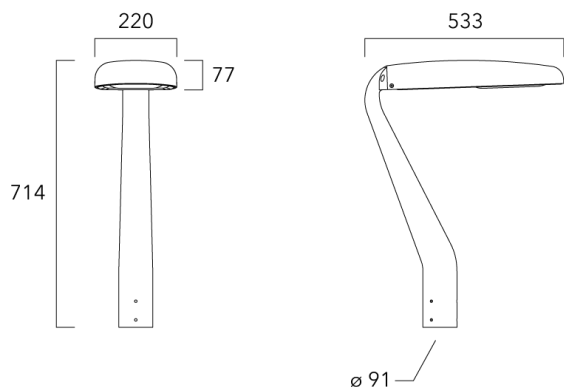

Sous réserve de modifications techniques et d'erreurs. - Généré le 23/11/2024

EVO MINI²

Description	Code produit	Poids (kg)
Fixation double non-orientable top de mât Ø76 pour EVO MINI	841-9070	10.20

Crosse non-orientable murale

Description	Code produit	Poids (kg)
Fixation déportée latérale fixe Ø60/Ø42 pour EVO MINI	841-9095	5.20

WE-EF LUMIERE

ZAC de Chesnes Nord, 6 Rue de Brisson, CS80330, 38290 Satolas et Bonce - Téléphone: +33 4 74 99 14 44
 info.france@we-ef.com - <https://we-ef.com/fr>

Sous réserve de modifications techniques et d'erreurs. - Généré le 23/11/2024

Crosse square top de mat

Description	Code produit	Poids (kg)
Crosse Square non-orientable top de mât Ø76 pour EVO MINI	841-9055	7.20

**Crosse curve top de mat**

Description	Code produit	Poids (kg)
Crosse Curve non-orientable top de mât Ø76 pour EVO MINI	841-9050	7.00

**WE-EF LUMIERE**

ZAC de Chesnes Nord, 6 Rue de Brisson, CS80330, 38290 Satolas et Bonce - Téléphone: +33 4 74 99 14 44
 info.france@we-ef.com - <https://we-ef.com/fr>