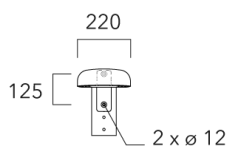

WE-EF LUMIERE

ZAC de Chesnes Nord, 6 Rue de Brisson, CS80330, 38290 Satolas et Bonce - Téléphone: +33 4 74 99 14 44
info.france@we-ef.com - <https://we-ef.com/fr>

Sous réserve de modifications techniques et d'erreurs. - Généré le 23/11/2024