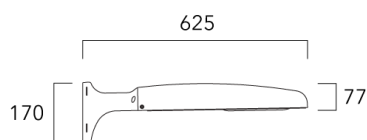

WE-EF LUMIERE

ZAC de Chesnes Nord, 6 Rue de Brisson, CS80330, 38290 Satolas et Bonce - Téléphone: +33 4 74 99 14 44
info.france@we-ef.com - <https://we-ef.com/fr>

Sous réserve de modifications techniques et d'erreurs. - Généré le 23/11/2024