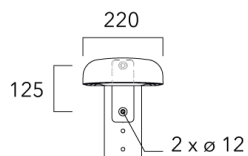

WE-EF LUMIERE

ZAC de Chesnes Nord, 6 Rue de Brisson, CS80330, 38290 Satolas et Bonce - Téléphone: +33 4 74 99 14 44
info.france@we-ef.com - <https://we-ef.com/fr>

Sous réserve de modifications techniques et d'erreurs. - Généré le 23/11/2024