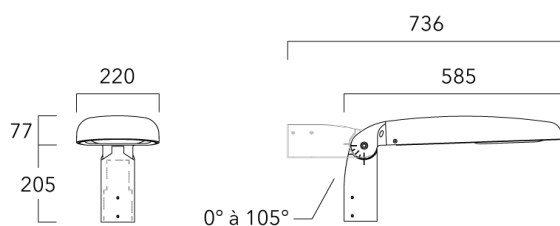

Sous réserve de modifications techniques et d'erreurs. - Généré le 23/11/2024

Accessoires d'installation

Fixation orientables top de mât

Description	Code produit	Poids (kg)
Fixation orientable top de mât Ø76 pour EVO MINI	841-9005	5.70