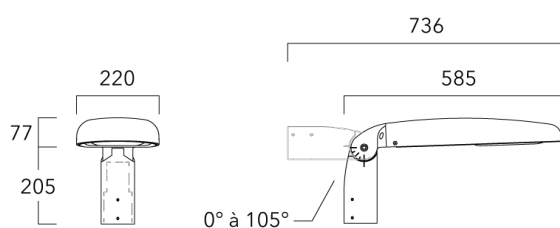

Sous réserve de modifications techniques et d'erreurs. - Généré le 23/11/2024

Accessoires d'installation

Fixation orientables top de mât

Description	Code produit	Poids (kg)
Fixation orientable top de mât Ø76 pour EVO MINI	841-9005	5.70

Fixation orientable top de mât Ø60 pour EVO MINI	841-9010	5.30
--	----------	------

Fixation orientable murale

Description	Code produit	Poids (kg)
Fixation orientable murale ou milieu de mât pour EVO MINI	841-9015	5.50