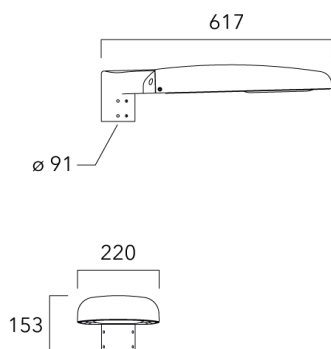

Sous réserve de modifications techniques et d'erreurs. - Généré le 23/11/2024

Accessoires d'installation

Fixation orientables top de mât

Description	Code produit	Poids (kg)
Fixation orientable top de mât Ø76 pour EVO MINI	841-9005	5.70

Fixation orientable top de mât Ø60 pour EVO MINI	841-9010	5.30
--	----------	------

Fixation orientable murale

Description	Code produit	Poids (kg)
Fixation orientable murale ou milieu de mât pour EVO MINI	841-9015	5.50

**Fixation non-orientables top de mât**

Description	Code produit	Poids (kg)
Fixation simple non-orientable top de mât Ø76 pour EVO MINI	841-9065	5.40

**WE-EF LUMIERE**

ZAC de Chesnes Nord, 6 Rue de Brisson, CS80330, 38290 Satolas et Bonce - Téléphone: +33 4 74 99 14 44
 info.france@we-ef.com - <https://we-ef.com/fr>

Sous réserve de modifications techniques et d'erreurs. - Généré le 23/11/2024

EVO MINI²

Description	Code produit	Poids (kg)
Fixation double non-orientable top de mât Ø76 pour EVO MINI	841-9070	10.20

Crosse non-orientable murale