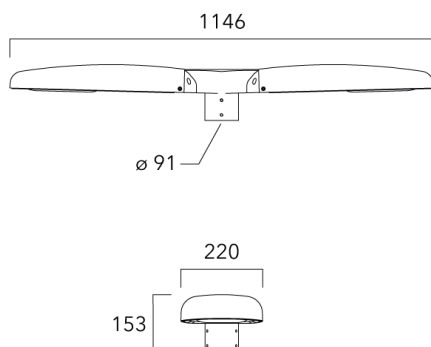

Sous réserve de modifications techniques et d'erreurs. - Généré le 23/11/2024

Accessoires d'installation

Fixation orientables top de mât

Description	Code produit	Poids (kg)
Fixation orientable top de mât Ø76 pour EVO MINI	841-9005	5.70

Fixation orientable top de mât Ø60 pour EVO MINI	841-9010	5.30
--	----------	------

Fixation orientable murale

Description	Code produit	Poids (kg)
Fixation orientable murale ou milieu de mât pour EVO MINI	841-9015	5.50

**Fixation non-orientables top de mât**

Description	Code produit	Poids (kg)
Fixation simple non-orientable top de mât Ø76 pour EVO MINI	841-9065	5.40

**WE-EF LUMIERE**

ZAC de Chesnes Nord, 6 Rue de Brisson, CS80330, 38290 Satolas et Bonce - Téléphone: +33 4 74 99 14 44
 info.france@we-ef.com - <https://we-ef.com/fr>

Sous réserve de modifications techniques et d'erreurs. - Généré le 23/11/2024

EVO MINI²

Description	Code produit	Poids (kg)
Fixation double non-orientable top de mât Ø76 pour EVO MINI	841-9070	10.20

Crosse non-orientable murale