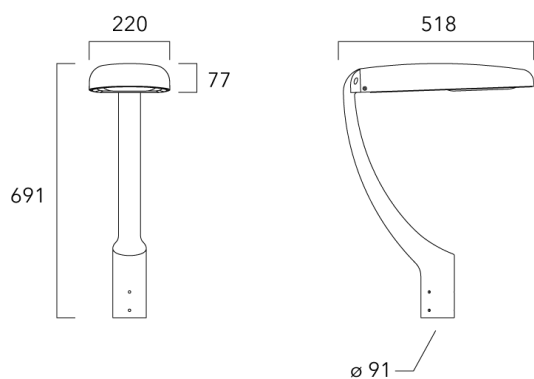

WE-EF LUMIERE

ZAC de Chesnes Nord, 6 Rue de Brisson, CS80330, 38290 Satolas et Bonce - Téléphone: +33 4 74 99 14 44
info.france@we-ef.com - <https://we-ef.com/fr>

Sous réserve de modifications techniques et d'erreurs. - Généré le 23/11/2024