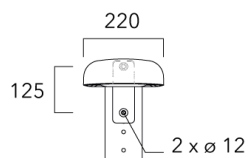

Crosse double non-orientable top de mât Ø76, lg. 663mm pour EVO MINI	841-9090	17.10
--	----------	-------

WE-EF LUMIERE

ZAC de Chesnes Nord, 6 Rue de Brisson, CS80330, 38290 Satolas et Bonce - Téléphone: +33 4 74 99 14 44
 info.france@we-ef.com - <https://we-ef.com/fr>

Sous réserve de modifications techniques et d'erreurs. - Généré le 23/11/2024

Fixation non-orientables murales

Description	Code produit	Poids (kg)
Crosse simple non-orientable murale ou milieu de mât, lg. 663mm pour EVO MINI	841-9080	7.20