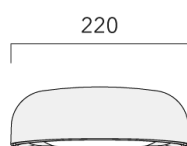

Spécifications

Description du matériel

Corps	Aluminium injecté sous pression
Lentille	IRC80 (IRC65 en 2200K). Optique ultra claire en silicone résistant aux UV, pas d'effet jaunissant.
Couleurs	tous les RAL disponibles
Visserie	Visserie imperdable inox avec traitement anti couple galvanique Delta Seal®.
IP	IP66
IK	IK08 (IK10 optional)
Protection contre la corrosion	Traitement anticorrosion avant peinture poudre polyester
Surface exposée au vent	0,07 m²

Description électrique

Alimentation électrique	Pilotage à déterminer à la commande : CLO (constant light output), AstroDIM, MainsDIM, StepDIM.
Driver	DALI
Power factor	> 0.9
Protection contre les surtensions	10 kV

WE-EF LUMIERE

ZAC de Chesnes Nord, 6 Rue de Brisson, CS80330, 38290 Satolas et Bonce - Téléphone: +33 4 74 99 14 44
info.france@we-ef.com - <https://we-ef.com/fr>

Sous réserve de modifications techniques et d'erreurs. - Généré le 27/04/2025