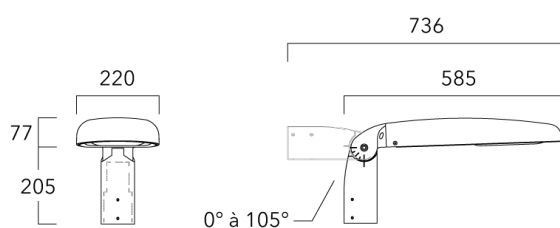

Sous réserve de modifications techniques et d'erreurs. - Généré le 27/04/2025

Accessoires d'installation

Fixation orientables top de mât

Description	Code produit	Poids (kg)
Fixation orientable top de mât Ø76 pour EVO MINI	841-9005	5.70

Fixation orientable top de mât Ø60 pour EVO MINI	841-9010	5.30
--	----------	------

Fixation orientable murale

Description	Code produit	Poids (kg)
Fixation orientable murale ou milieu de mât pour EVO MINI	841-9015	5.50