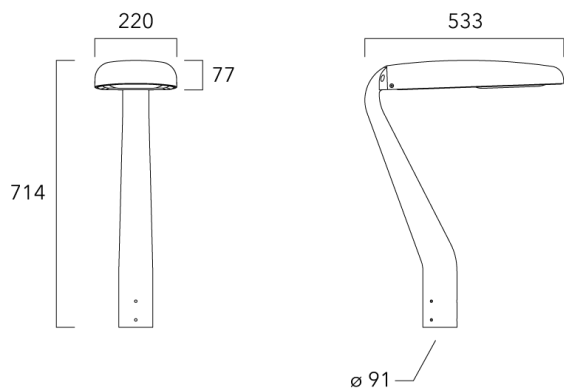

Sous réserve de modifications techniques et d'erreurs. - Généré le 27/04/2025

EVO MINI²

Description	Code produit	Poids (kg)
Fixation double non-orientable top de mât Ø76 pour EVO MINI	841-9070	10.20

Crosse non-orientable murale

Description	Code produit	Poids (kg)
Fixation déportée latérale fixe Ø60/Ø42 pour EVO MINI	841-9095	5.20

WE-EF LUMIERE

ZAC de Chesnes Nord, 6 Rue de Brisson, CS80330, 38290 Satolas et Bonce - Téléphone: +33 4 74 99 14 44
 info.france@we-ef.com - <https://we-ef.com/fr>

Sous réserve de modifications techniques et d'erreurs. - Généré le 27/04/2025

Crosse square top de mat

Description	Code produit	Poids (kg)
Crosse Square non-orientable top de mât Ø76 pour EVO MINI	841-9055	7.20

**Crosse curve top de mat**

Description	Code produit	Poids (kg)
Crosse Curve non-orientable top de mât Ø76 pour EVO MINI	841-9050	7.00

**WE-EF LUMIERE**

ZAC de Chesnes Nord, 6 Rue de Brisson, CS80330, 38290 Satolas et Bonce - Téléphone: +33 4 74 99 14 44
 info.france@we-ef.com - <https://we-ef.com/fr>