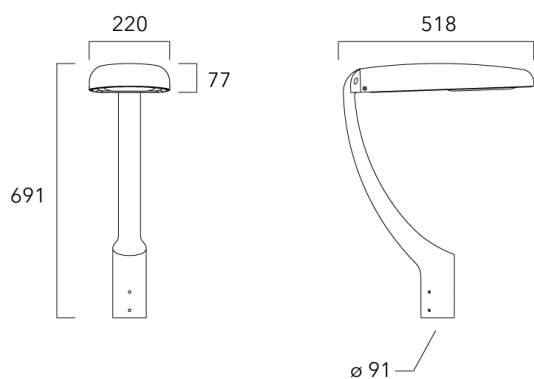

WE-EF LUMIERE

ZAC de Chesnes Nord, 6 Rue de Brisson, CS80330, 38290 Satolas et Bonce - Téléphone: +33 4 74 99 14 44
info.france@we-ef.com - <https://we-ef.com/fr>

Sous réserve de modifications techniques et d'erreurs. - Généré le 27/04/2025