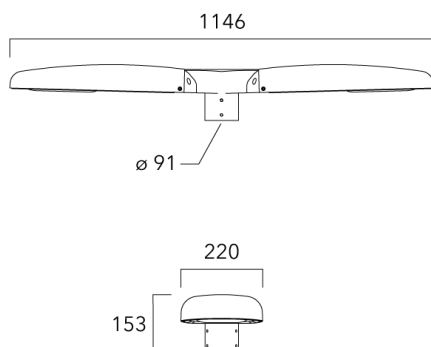

Sous réserve de modifications techniques et d'erreurs. - Généré le 27/04/2025

Accessoires d'installation

Fixation orientables top de mât

Description	Code produit	Poids (kg)
Fixation orientable top de mât Ø76 pour EVO MINI	841-9005	5.70

Fixation orientable top de mât Ø60 pour EVO MINI	841-9010	5.30
--	----------	------

Fixation orientable murale

Description	Code produit	Poids (kg)
Fixation orientable murale ou milieu de mât pour EVO MINI	841-9015	5.50

**Fixation non-orientables top de mât**

Description	Code produit	Poids (kg)
Fixation simple non-orientable top de mât Ø76 pour EVO MINI	841-9065	5.40

**WE-EF LUMIERE**

ZAC de Chesnes Nord, 6 Rue de Brisson, CS80330, 38290 Satolas et Bonce - Téléphone: +33 4 74 99 14 44
 info.france@we-ef.com - <https://we-ef.com/fr>

Sous réserve de modifications techniques et d'erreurs. - Généré le 27/04/2025

EVO MINI²

Description	Code produit	Poids (kg)
Fixation double non-orientable top de mât Ø76 pour EVO MINI	841-9070	10.20

Crosse non-orientable murale