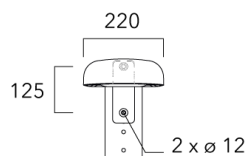

Crosse double non-orientable top de mât Ø76, lg. 663mm pour EVO MINI	841-9090	17.10
--	----------	-------

WE-EF LUMIERE

ZAC de Chesnes Nord, 6 Rue de Brisson, CS80330, 38290 Satolas et Bonce - Téléphone: +33 4 74 99 14 44
 info.france@we-ef.com - <https://we-ef.com/fr>

Sous réserve de modifications techniques et d'erreurs. - Généré le 27/04/2025

Fixation non-orientables murales

Description	Code produit	Poids (kg)
Crosse simple non-orientable murale ou milieu de mât, lg. 663mm pour EVO MINI	841-9080	7.20