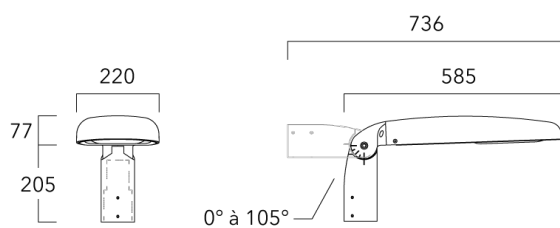

Sous réserve de modifications techniques et d'erreurs. - Généré le 27/04/2025

Accessoires d'installation

Fixation orientables top de mât

Description	Code produit	Poids (kg)
Fixation orientable top de mât Ø76 pour EVO MINI	841-9005	5.70