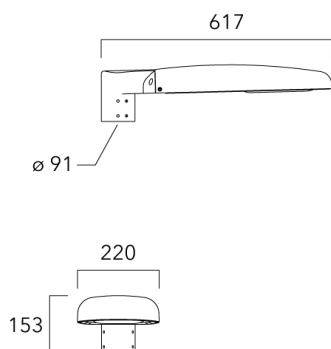

Sous réserve de modifications techniques et d'erreurs. - Généré le 27/04/2025

Accessoires d'installation

Fixation orientables top de mât

Description	Code produit	Poids (kg)
Fixation orientable top de mât Ø76 pour EVO MINI	841-9005	5.70

Fixation orientable top de mât Ø60 pour EVO MINI	841-9010	5.30
--	----------	------

Fixation orientable murale

Description	Code produit	Poids (kg)
Fixation orientable murale ou milieu de mât pour EVO MINI	841-9015	5.50

**Fixation non-orientables top de mât**

Description	Code produit	Poids (kg)
Fixation simple non-orientable top de mât Ø76 pour EVO MINI	841-9065	5.40

**WE-EF LUMIERE**

ZAC de Chesnes Nord, 6 Rue de Brisson, CS80330, 38290 Satolas et Bonce - Téléphone: +33 4 74 99 14 44
 info.france@we-ef.com - <https://we-ef.com/fr>

Sous réserve de modifications techniques et d'erreurs. - Généré le 27/04/2025

EVO MINI²

Description	Code produit	Poids (kg)
Fixation double non-orientable top de mât Ø76 pour EVO MINI	841-9070	10.20

Crosse non-orientable murale