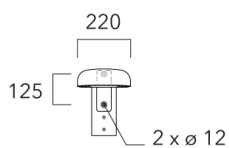

WE-EF LUMIERE

ZAC de Chesnes Nord, 6 Rue de Brisson, CS80330, 38290 Satolas et Bonce - Téléphone: +33 4 74 99 14 44
info.france@we-ef.com - <https://we-ef.com/fr>

Sous réserve de modifications techniques et d'erreurs. - Généré le 27/04/2025