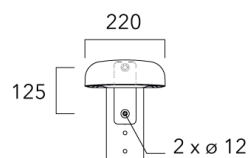

Sous réserve de modifications techniques et d'erreurs. - Généré le 27/04/2025

Crosse square top de mat

Description	Code produit	Poids (kg)
Crosse Square non-orientable top de mât Ø76 pour EVO MINI	841-9055	7.20

**Crosse curve top de mat**

Description	Code produit	Poids (kg)
Crosse Curve non-orientable top de mât Ø76 pour EVO MINI	841-9050	7.00

**WE-EF LUMIERE**

ZAC de Chesnes Nord, 6 Rue de Brisson, CS80330, 38290 Satolas et Bonce - Téléphone: +33 4 74 99 14 44
 info.france@we-ef.com - <https://we-ef.com/fr>

Sous réserve de modifications techniques et d'erreurs. - Généré le 27/04/2025

Crosses non-orientables top de mât

Description	Code produit	Poids (kg)
Crosse simple non-orientable top de mât Ø76, lg. 663mm pour EVO MINI	841-9085	9.90