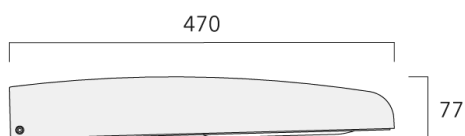

Spécifications

Description du matériel

Corps	Aluminium injecté sous pression
Lentille	IRC80 (IRC65 en 2200K). Optique ultra claire en silicone résistant aux UV, pas d'effet jaunissant.
Couleurs	tous les RAL disponibles
Visserie	Visserie imperdable inox avec traitement anti couple galvanique Delta Seal®.
IP	IP66
IK	IK08 (IK10 optional)
Protection contre la corrosion	Traitement anticorrosion avant peinture poudre polyester
Surface exposée au vent	0,07 m²

Description électrique

Alimentation électrique	Pilotage à déterminer à la commande : CLO (constant light output), AstroDIM, MainsDIM, StepDIM.
Driver	DALI
Power factor	> 0.9
Protection contre les surtensions	10 kV

WE-EF LUMIERE

ZAC de Chesnes Nord, 6 Rue de Brisson, CS80330, 38290 Satolas et Bonce - Téléphone: +33 4 74 99 14 44
info.france@we-ef.com - <https://we-ef.com/fr>

Sous réserve de modifications techniques et d'erreurs. - Généré le 27/04/2025