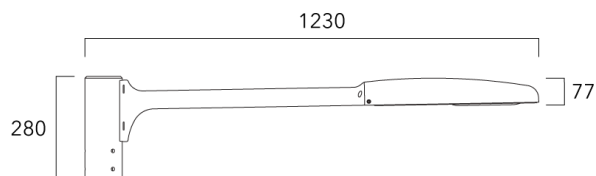

Crosses non-orientables top de mât

Description	Code produit	Poids (kg)
Crosse simple non-orientable top de mât Ø76, lg. 663mm pour EVO MINI	841-9085	9.90