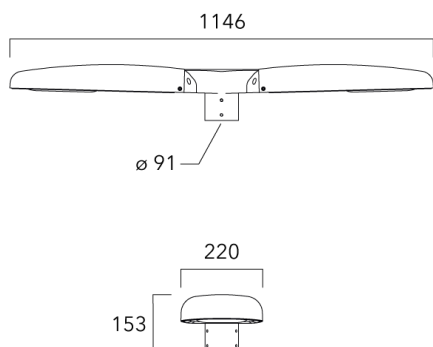

Sous réserve de modifications techniques et d'erreurs. - Généré le 23/11/2024

Accessoires d'installation

Fixation orientables top de mât

Description	Code produit	Poids (kg)
Fixation orientable top de mât Ø76 pour EVO MINI	841-9005	5.70

Fixation orientable top de mât Ø60 pour EVO MINI	841-9010	5.30
--	----------	------

Fixation orientable murale

Description	Code produit	Poids (kg)
Fixation orientable murale ou milieu de mât pour EVO MINI	841-9015	5.50

**Fixation non-orientables top de mât**

Description	Code produit	Poids (kg)
Fixation simple non-orientable top de mât Ø76 pour EVO MINI	841-9065	5.40

**WE-EF LUMIERE**

ZAC de Chesnes Nord, 6 Rue de Brisson, CS80330, 38290 Satolas et Bonce - Téléphone: +33 4 74 99 14 44
 info.france@we-ef.com - <https://we-ef.com/fr>

Sous réserve de modifications techniques et d'erreurs. - Généré le 23/11/2024

EVO MINI²

Description	Code produit	Poids (kg)
Fixation double non-orientable top de mât Ø76 pour EVO MINI	841-9070	10.20

Crosse non-orientable murale