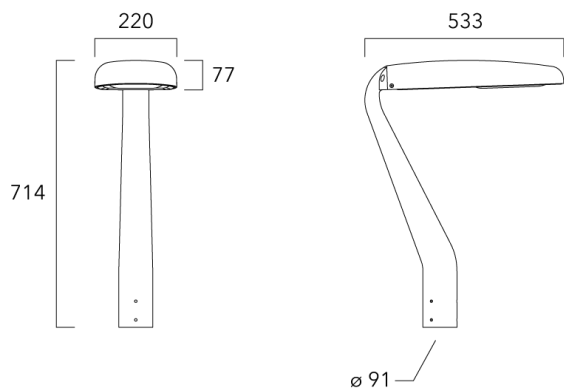

Sous réserve de modifications techniques et d'erreurs. - Généré le 23/11/2024

EVO MINI²

Description	Code produit	Poids (kg)
Fixation double non-orientable top de mât Ø76 pour EVO MINI	841-9070	10.20

Crosse non-orientable murale

Description	Code produit	Poids (kg)
Fixation déportée latérale fixe Ø60/Ø42 pour EVO MINI	841-9095	5.20

WE-EF LUMIERE

ZAC de Chesnes Nord, 6 Rue de Brisson, CS80330, 38290 Satolas et Bonce - Téléphone: +33 4 74 99 14 44
 info.france@we-ef.com - <https://we-ef.com/fr>

Sous réserve de modifications techniques et d'erreurs. - Généré le 23/11/2024

Crosse square top de mat

Description	Code produit	Poids (kg)
Crosse Square non-orientable top de mât Ø76 pour EVO MINI	841-9055	7.20

**Crosse curve top de mat**

Description	Code produit	Poids (kg)
Crosse Curve non-orientable top de mât Ø76 pour EVO MINI	841-9050	7.00

**WE-EF LUMIERE**

ZAC de Chesnes Nord, 6 Rue de Brisson, CS80330, 38290 Satolas et Bonce - Téléphone: +33 4 74 99 14 44
 info.france@we-ef.com - <https://we-ef.com/fr>