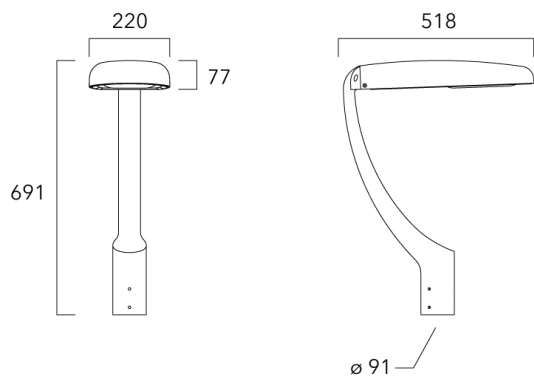

WE-EF LUMIERE

ZAC de Chesnes Nord, 6 Rue de Brisson, CS80330, 38290 Satolas et Bonce - Téléphone: +33 4 74 99 14 44
info.france@we-ef.com - <https://we-ef.com/fr>

Sous réserve de modifications techniques et d'erreurs. - Généré le 23/11/2024