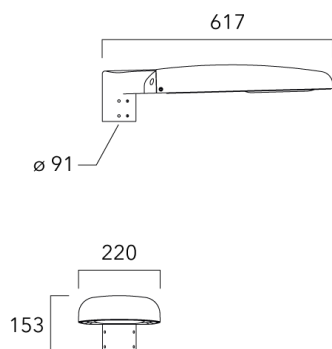

Sous réserve de modifications techniques et d'erreurs. - Généré le 23/11/2024

Accessoires d'installation

Fixation orientables top de mât

Description	Code produit	Poids (kg)
Fixation orientable top de mât Ø76 pour EVO MINI	841-9005	5.70

Fixation orientable top de mât Ø60 pour EVO MINI	841-9010	5.30
--	----------	------

Fixation orientable murale

Description	Code produit	Poids (kg)
Fixation orientable murale ou milieu de mât pour EVO MINI	841-9015	5.50

**Fixation non-orientables top de mât**

Description	Code produit	Poids (kg)
Fixation simple non-orientable top de mât Ø76 pour EVO MINI	841-9065	5.40

**WE-EF LUMIERE**

ZAC de Chesnes Nord, 6 Rue de Brisson, CS80330, 38290 Satolas et Bonce - Téléphone: +33 4 74 99 14 44
 info.france@we-ef.com - <https://we-ef.com/fr>

Sous réserve de modifications techniques et d'erreurs. - Généré le 23/11/2024

EVO MINI²

Description	Code produit	Poids (kg)
Fixation double non-orientable top de mât Ø76 pour EVO MINI	841-9070	10.20

Crosse non-orientable murale