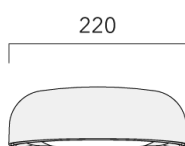

Spécifications

Description du matériel

Corps	Aluminium injecté sous pression
Lentille	IRC80 (IRC65 en 2200K). Optique ultra claire en silicone résistant aux UV, pas d'effet jaunissant.
Couleurs	tous les RAL disponibles
Visserie	Visserie imperdable inox avec traitement anti couple galvanique Delta Seal®.
IP	IP66
IK	IK08 (IK10 optional)
Protection contre la corrosion	Traitement anticorrosion avant peinture poudre polyester
Surface exposée au vent	0,07 m²

Description électrique

Alimentation électrique	Pilotage à déterminer à la commande : CLO (constant light output), AstroDIM, MainsDIM, StepDIM.
Driver	DALI
Power factor	> 0.9
Protection contre les surtensions	10 kV

WE-EF LUMIERE

ZAC de Chesnes Nord, 6 Rue de Brisson, CS80330, 38290 Satolas et Bonce - Téléphone: +33 4 74 99 14 44

info.france@we-ef.com - <https://we-ef.com/fr>

Sous réserve de modifications techniques et d'erreurs. - Généré le 23/11/2024