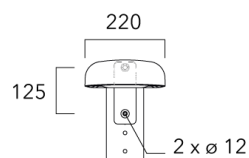

Sous réserve de modifications techniques et d'erreurs. - Généré le 23/11/2024

EVO MINI²

Crosse square top de mat

Description	Code produit	Poids (kg)
Crosse Square non-orientable top de mât Ø76 pour EVO MINI	841-9055	7.20

Crosse curve top de mat

Description	Code produit	Poids (kg)
Crosse Curve non-orientable top de mât Ø76 pour EVO MINI	841-9050	7.00

WE-EF LUMIERE

ZAC de Chesnes Nord, 6 Rue de Brisson, CS80330, 38290 Satolas et Bonce - Téléphone: +33 4 74 99 14 44
 info.france@we-ef.com - <https://we-ef.com/fr>

Sous réserve de modifications techniques et d'erreurs. - Généré le 23/11/2024

Crosses non-orientables top de mât

Description	Code produit	Poids (kg)
Crosse simple non-orientable top de mât Ø76, lg. 663mm pour EVO MINI	841-9085	9.90