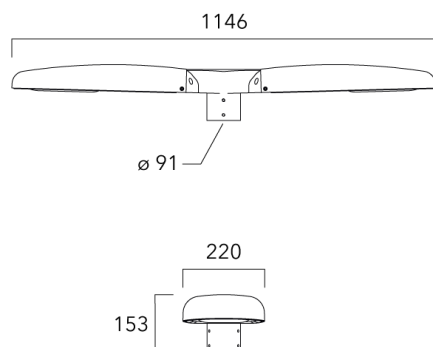

Sous réserve de modifications techniques et d'erreurs. - Généré le 23/11/2024

Accessoires d'installation

Fixation orientables top de mât

Description	Code produit	Poids (kg)
Fixation orientable top de mât Ø76 pour EVO MINI	841-9005	5.70

Fixation orientable top de mât Ø60 pour EVO MINI	841-9010	5.30
--	----------	------

EVO MINI²

Fixation orientable murale

Description	Code produit	Poids (kg)
Fixation orientable murale ou milieu de mât pour EVO MINI	841-9015	5.50

Fixation non-orientables top de mât

Description	Code produit	Poids (kg)
Fixation simple non-orientable top de mât Ø76 pour EVO MINI	841-9065	5.40

WE-EF LUMIERE

ZAC de Chesnes Nord, 6 Rue de Brisson, CS80330, 38290 Satolas et Bonce - Téléphone: +33 4 74 99 14 44
 info.france@we-ef.com - <https://we-ef.com/fr>

Sous réserve de modifications techniques et d'erreurs. - Généré le 23/11/2024

EVO MINI²

Description	Code produit	Poids (kg)
Fixation double non-orientable top de mât Ø76 pour EVO MINI	841-9070	10.20

Crosse non-orientable murale