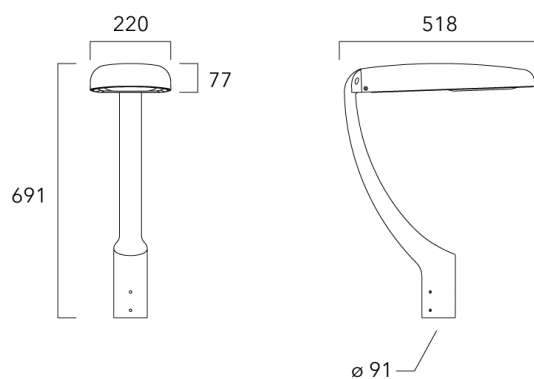

Description	Code produit	Poids (kg)
Fixation déportée latérale fixe Ø60/Ø42 pour EVO MINI	841-9095	5.20

WE-EF LUMIERE

ZAC de Chesnes Nord, 6 Rue de Brisson, CS80330, 38290 Satolas et Bonce - Téléphone: +33 4 74 99 14 44
 info.france@we-ef.com - <https://we-ef.com/fr>

Sous réserve de modifications techniques et d'erreurs. - Généré le 23/11/2024

EVO MINI²

Crosse square top de mat

Description	Code produit	Poids (kg)
Crosse Square non-orientable top de mât Ø76 pour EVO MINI	841-9055	7.20

Crosse curve top de mat

Description	Code produit	Poids (kg)
Crosse Curve non-orientable top de mât Ø76 pour EVO MINI	841-9050	7.00

WE-EF LUMIERE

ZAC de Chesnes Nord, 6 Rue de Brisson, CS80330, 38290 Satolas et Bonce - Téléphone: +33 4 74 99 14 44
 info.france@we-ef.com - <https://we-ef.com/fr>

Sous réserve de modifications techniques et d'erreurs. - Généré le 23/11/2024

Crosses non-orientables top de mât

Description	Code produit	Poids (kg)
Crosse simple non-orientable top de mât Ø76, lg. 663mm pour EVO MINI	841-9085	9.90