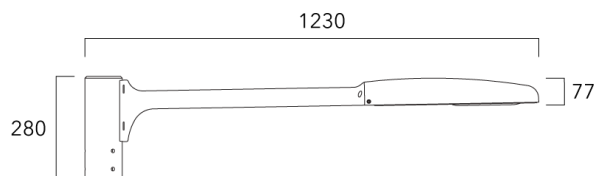

Crosse curve top de mat

Description	Code produit	Poids (kg)
Crosse Curve non-orientable top de mât Ø76 pour EVO MINI	841-9050	7.00

WE-EF LUMIERE

ZAC de Chesnes Nord, 6 Rue de Brisson, CS80330, 38290 Satolas et Bonce - Téléphone: +33 4 74 99 14 44
 info.france@we-ef.com - <https://we-ef.com/fr>

Sous réserve de modifications techniques et d'erreurs. - Généré le 23/11/2024

Crosses non-orientables top de mât

Description	Code produit	Poids (kg)
Crosse simple non-orientable top de mât Ø76, lg. 663mm pour EVO MINI	841-9085	9.90