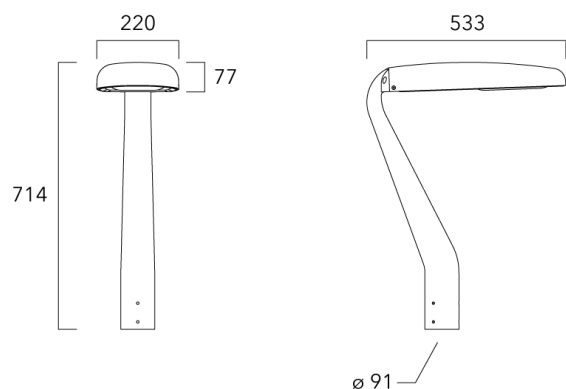

Sous réserve de modifications techniques et d'erreurs. - Généré le 23/11/2024

EVO MINI²

Description	Code produit	Poids (kg)
Fixation double non-orientable top de mât Ø76 pour EVO MINI	841-9070	10.20

Crosse non-orientable murale

Description	Code produit	Poids (kg)
Fixation déportée latérale fixe Ø60/Ø42 pour EVO MINI	841-9095	5.20

WE-EF LUMIERE

ZAC de Chesnes Nord, 6 Rue de Brisson, CS80330, 38290 Satolas et Bonce - Téléphone: +33 4 74 99 14 44
 info.france@we-ef.com - <https://we-ef.com/fr>

Sous réserve de modifications techniques et d'erreurs. - Généré le 23/11/2024

EVO MINI²

Crosse square top de mat

Description	Code produit	Poids (kg)
Crosse Square non-orientable top de mât Ø76 pour EVO MINI	841-9055	7.20

Crosse curve top de mat

Description	Code produit	Poids (kg)
Crosse Curve non-orientable top de mât Ø76 pour EVO MINI	841-9050	7.00

WE-EF LUMIERE

ZAC de Chesnes Nord, 6 Rue de Brisson, CS80330, 38290 Satolas et Bonce - Téléphone: +33 4 74 99 14 44
 info.france@we-ef.com - <https://we-ef.com/fr>