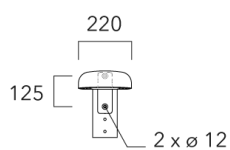

WE-EF LUMIERE

ZAC de Chesnes Nord, 6 Rue de Brisson, CS80330, 38290 Satolas et Bonce - Téléphone: +33 4 74 99 14 44
info.france@we-ef.com - <https://we-ef.com/fr>

Sous réserve de modifications techniques et d'erreurs. - Généré le 06/09/2025