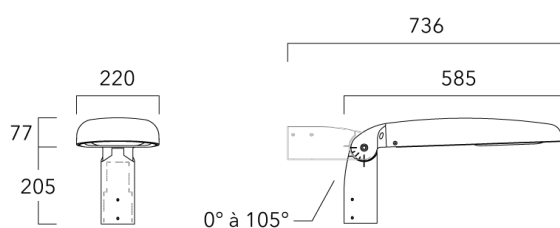

Sous réserve de modifications techniques et d'erreurs. - Généré le 06/09/2025

Accessoires d'installation

Fixation orientables top de mât

Description	Code produit	Poids (kg)
Fixation orientable top de mât Ø76 pour EVO MINI	841-9005	5.70

Fixation orientable top de mât Ø60 pour EVO MINI	841-9010	5.30
--	----------	------

EVO MINI²

Fixation orientable murale

Description	Code produit	Poids (kg)
Fixation orientable murale ou milieu de mât pour EVO MINI	841-9015	5.50