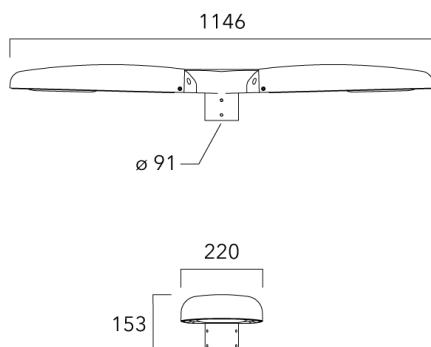

Sous réserve de modifications techniques et d'erreurs. - Généré le 06/09/2025

Accessoires d'installation

Fixation orientables top de mât

Description	Code produit	Poids (kg)
Fixation orientable top de mât Ø76 pour EVO MINI	841-9005	5.70

Fixation orientable top de mât Ø60 pour EVO MINI	841-9010	5.30
--	----------	------

EVO MINI²

Fixation orientable murale

Description	Code produit	Poids (kg)
Fixation orientable murale ou milieu de mât pour EVO MINI	841-9015	5.50

Fixation non-orientables top de mât

Description	Code produit	Poids (kg)
Fixation simple non-orientable top de mât Ø76 pour EVO MINI	841-9065	5.40

WE-EF LUMIERE

ZAC de Chesnes Nord, 6 Rue de Brisson, CS80330, 38290 Satolas et Bonce - Téléphone: +33 4 74 99 14 44
 info.france@we-ef.com - <https://we-ef.com/fr>

Sous réserve de modifications techniques et d'erreurs. - Généré le 06/09/2025

EVO MINI²

Description	Code produit	Poids (kg)
Fixation double non-orientable top de mât Ø76 pour EVO MINI	841-9070	10.20

Crosse non-orientable murale