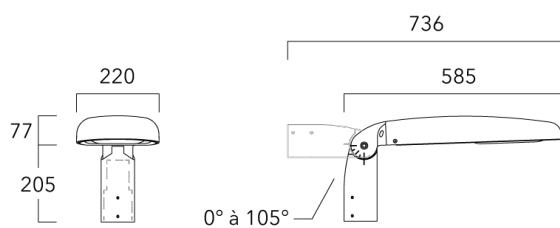

Sous réserve de modifications techniques et d'erreurs. - Généré le 06/09/2025

Accessoires d'installation

Fixation orientables top de mât

Description	Code produit	Poids (kg)
Fixation orientable top de mât Ø76 pour EVO MINI	841-9005	5.70