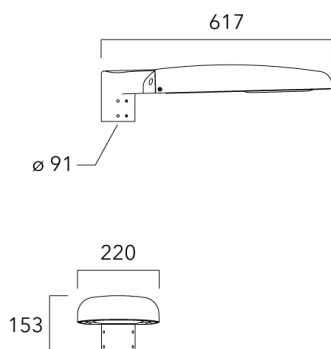

Sous réserve de modifications techniques et d'erreurs. - Généré le 06/09/2025

Accessoires d'installation

Fixation orientables top de mât

Description	Code produit	Poids (kg)
Fixation orientable top de mât Ø76 pour EVO MINI	841-9005	5.70

Fixation orientable top de mât Ø60 pour EVO MINI	841-9010	5.30
--	----------	------

EVO MINI²

Fixation orientable murale

Description	Code produit	Poids (kg)
Fixation orientable murale ou milieu de mât pour EVO MINI	841-9015	5.50

Fixation non-orientables top de mât

Description	Code produit	Poids (kg)
Fixation simple non-orientable top de mât Ø76 pour EVO MINI	841-9065	5.40

WE-EF LUMIERE

ZAC de Chesnes Nord, 6 Rue de Brisson, CS80330, 38290 Satolas et Bonce - Téléphone: +33 4 74 99 14 44
 info.france@we-ef.com - <https://we-ef.com/fr>

Sous réserve de modifications techniques et d'erreurs. - Généré le 06/09/2025

EVO MINI²

Description	Code produit	Poids (kg)
Fixation double non-orientable top de mât Ø76 pour EVO MINI	841-9070	10.20

Crosse non-orientable murale