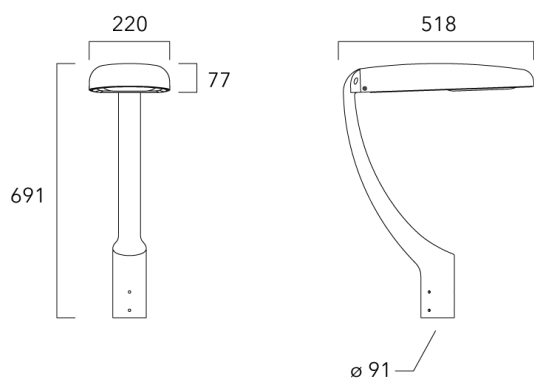

Sous réserve de modifications techniques et d'erreurs. - Généré le 06/09/2025

EVO MINI²

Description	Code produit	Poids (kg)
Fixation double non-orientable top de mât Ø76 pour EVO MINI	841-9070	10.20

Crosse non-orientable murale

Description	Code produit	Poids (kg)
Fixation déportée latérale fixe Ø60/Ø42 pour EVO MINI	841-9095	5.20

WE-EF LUMIERE

ZAC de Chesnes Nord, 6 Rue de Brisson, CS80330, 38290 Satolas et Bonce - Téléphone: +33 4 74 99 14 44
 info.france@we-ef.com - <https://we-ef.com/fr>

Sous réserve de modifications techniques et d'erreurs. - Généré le 06/09/2025

Crosse square top de mat

Description	Code produit	Poids (kg)
Crosse Square non-orientable top de mât Ø76 pour EVO MINI	841-9055	7.20

**Crosse curve top de mat**

Description	Code produit	Poids (kg)
Crosse Curve non-orientable top de mât Ø76 pour EVO MINI	841-9050	7.00

**WE-EF LUMIERE**

ZAC de Chesnes Nord, 6 Rue de Brisson, CS80330, 38290 Satolas et Bonce - Téléphone: +33 4 74 99 14 44
 info.france@we-ef.com - <https://we-ef.com/fr>