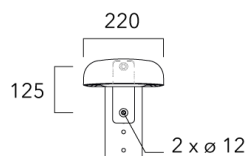

Crosse double non-orientable top de mât Ø76, lg. 663mm pour EVO MINI	841-9090	17.10
--	----------	-------

WE-EF LUMIERE

ZAC de Chesnes Nord, 6 Rue de Brisson, CS80330, 38290 Satolas et Bonce - Téléphone: +33 4 74 99 14 44
 info.france@we-ef.com - <https://we-ef.com/fr>

Sous réserve de modifications techniques et d'erreurs. - Généré le 06/09/2025

Fixation non-orientables murales

Description	Code produit	Poids (kg)
Crosse simple non-orientable murale ou milieu de mât, lg. 663mm pour EVO MINI	841-9080	7.20