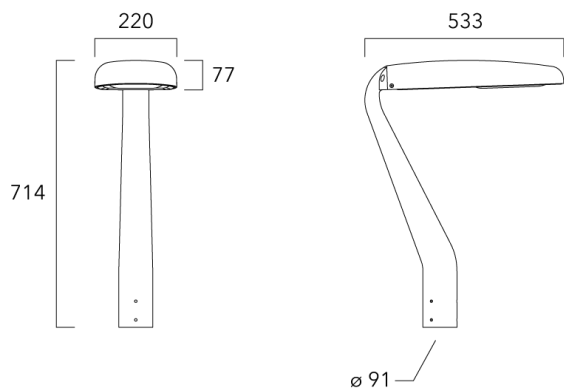

Sous réserve de modifications techniques et d'erreurs. - Généré le 06/09/2025

EVO MINI²

Description	Code produit	Poids (kg)
Fixation double non-orientable top de mât Ø76 pour EVO MINI	841-9070	10.20

Crosse non-orientable murale

Description	Code produit	Poids (kg)
Fixation déportée latérale fixe Ø60/Ø42 pour EVO MINI	841-9095	5.20

WE-EF LUMIERE

ZAC de Chesnes Nord, 6 Rue de Brisson, CS80330, 38290 Satolas et Bonce - Téléphone: +33 4 74 99 14 44
 info.france@we-ef.com - <https://we-ef.com/fr>

Sous réserve de modifications techniques et d'erreurs. - Généré le 06/09/2025

Crosse square top de mat

Description	Code produit	Poids (kg)
Crosse Square non-orientable top de mât Ø76 pour EVO MINI	841-9055	7.20

**Crosse curve top de mat**

Description	Code produit	Poids (kg)
Crosse Curve non-orientable top de mât Ø76 pour EVO MINI	841-9050	7.00

**WE-EF LUMIERE**

ZAC de Chesnes Nord, 6 Rue de Brisson, CS80330, 38290 Satolas et Bonce - Téléphone: +33 4 74 99 14 44
 info.france@we-ef.com - <https://we-ef.com/fr>