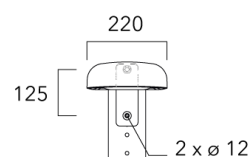

Sous réserve de modifications techniques et d'erreurs. - Généré le 06/09/2025

Crosse square top de mat

Description	Code produit	Poids (kg)
Crosse Square non-orientable top de mât Ø76 pour EVO MINI	841-9055	7.20

**Crosse curve top de mat**

Description	Code produit	Poids (kg)
Crosse Curve non-orientable top de mât Ø76 pour EVO MINI	841-9050	7.00

**WE-EF LUMIERE**

ZAC de Chesnes Nord, 6 Rue de Brisson, CS80330, 38290 Satolas et Bonce - Téléphone: +33 4 74 99 14 44
 info.france@we-ef.com - <https://we-ef.com/fr>

Sous réserve de modifications techniques et d'erreurs. - Généré le 06/09/2025

Crosses non-orientables top de mât

Description	Code produit	Poids (kg)
Crosse simple non-orientable top de mât Ø76, lg. 663mm pour EVO MINI	841-9085	9.90