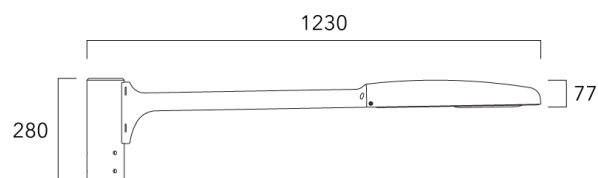

Crosses non-orientables top de mât

Description	Code produit	Poids (kg)
Crosse simple non-orientable top de mât Ø76, lg. 663mm pour EVO MINI	841-9085	9.90