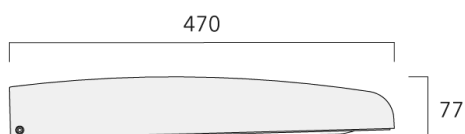

Spécifications

Description du matériel

Corps	Aluminium injecté sous pression
Lentille	IRC80 (IRC65 en 2200K). Optique ultra claire en silicone résistant aux UV, pas d'effet jaunissant.
Couleurs	tous les RAL disponibles
Visserie	Visserie imperdable inox avec traitement anti couple galvanique Delta Seal®.
IP	IP66
IK	IK08 (IK10 optional)
Protection contre la corrosion	Traitement anticorrosion avant peinture poudre polyester
Surface exposée au vent	0,07 m²

Description électrique

Alimentation électrique	Pilotage à déterminer à la commande : CLO (constant light output), AstroDIM, MainsDIM, StepDIM.
Driver	DALI
Power factor	> 0.9
Protection contre les surtensions	10 kV

WE-EF LUMIERE

ZAC de Chesnes Nord, 6 Rue de Brisson, CS80330, 38290 Satolas et Bonce - Téléphone: +33 4 74 99 14 44

info.france@we-ef.com - <https://we-ef.com/fr>

Sous réserve de modifications techniques et d'erreurs. - Généré le 06/09/2025