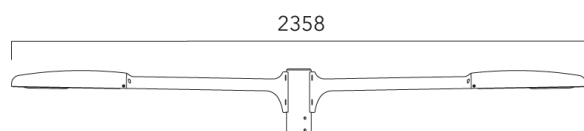

WE-EF LUMIERE

ZAC de Chesnes Nord, 6 Rue de Brisson, CS80330, 38290 Satolas et Bonce - Téléphone: +33 4 74 99 14 44
info.france@we-ef.com - <https://we-ef.com/fr>

Sous réserve de modifications techniques et d'erreurs. - Généré le 06/09/2025