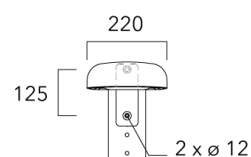

Sous réserve de modifications techniques et d'erreurs. - Généré le 23/11/2024

Crosse square top de mat

Description	Code produit	Poids (kg)
Crosse Square non-orientable top de mât Ø76 pour EVO MINI	841-9055	7.20

**Crosse curve top de mat**

Description	Code produit	Poids (kg)
Crosse Curve non-orientable top de mât Ø76 pour EVO MINI	841-9050	7.00

**WE-EF LUMIERE**

ZAC de Chesnes Nord, 6 Rue de Brisson, CS80330, 38290 Satolas et Bonce - Téléphone: +33 4 74 99 14 44
 info.france@we-ef.com - <https://we-ef.com/fr>

Sous réserve de modifications techniques et d'erreurs. - Généré le 23/11/2024

Crosses non-orientables top de mât

Description	Code produit	Poids (kg)
Crosse simple non-orientable top de mât Ø76, lg. 663mm pour EVO MINI	841-9085	9.90