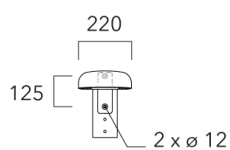

WE-EF LUMIERE

ZAC de Chesnes Nord, 6 Rue de Brisson, CS80330, 38290 Satolas et Bonce - Téléphone: +33 4 74 99 14 44
info.france@we-ef.com - <https://we-ef.com/fr>

Sous réserve de modifications techniques et d'erreurs. - Généré le 23/11/2024