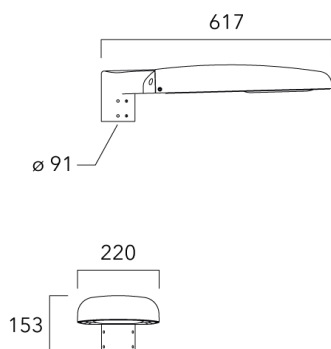

Sous réserve de modifications techniques et d'erreurs. - Généré le 23/11/2024

Accessoires d'installation

Fixation orientables top de mât

Description	Code produit	Poids (kg)
Fixation orientable top de mât Ø76 pour EVO MINI	841-9005	5.70

Fixation orientable top de mât Ø60 pour EVO MINI	841-9010	5.30
--	----------	------

EVO MINI²

Fixation orientable murale

Description	Code produit	Poids (kg)
Fixation orientable murale ou milieu de mât pour EVO MINI	841-9015	5.50

Fixation non-orientables top de mât

Description	Code produit	Poids (kg)
Fixation simple non-orientable top de mât Ø76 pour EVO MINI	841-9065	5.40

WE-EF LUMIERE

ZAC de Chesnes Nord, 6 Rue de Brisson, CS80330, 38290 Satolas et Bonce - Téléphone: +33 4 74 99 14 44
 info.france@we-ef.com - <https://we-ef.com/fr>

Sous réserve de modifications techniques et d'erreurs. - Généré le 23/11/2024

EVO MINI²

Description	Code produit	Poids (kg)
Fixation double non-orientable top de mât Ø76 pour EVO MINI	841-9070	10.20

Crosse non-orientable murale