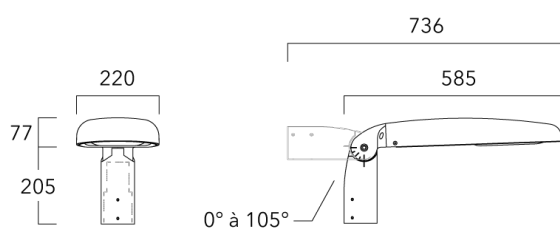

Sous réserve de modifications techniques et d'erreurs. - Généré le 23/11/2024

Accessoires d'installation

Fixation orientables top de mât

Description	Code produit	Poids (kg)
Fixation orientable top de mât Ø76 pour EVO MINI	841-9005	5.70

Fixation orientable top de mât Ø60 pour EVO MINI	841-9010	5.30
--	----------	------

EVO MINI²

Fixation orientable murale

Description	Code produit	Poids (kg)
Fixation orientable murale ou milieu de mât pour EVO MINI	841-9015	5.50