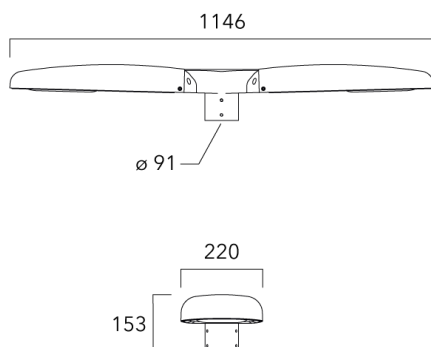

Sous réserve de modifications techniques et d'erreurs. - Généré le 23/11/2024

Accessoires d'installation

Fixation orientables top de mât

Description	Code produit	Poids (kg)
Fixation orientable top de mât Ø76 pour EVO MINI	841-9005	5.70

Fixation orientable top de mât Ø60 pour EVO MINI	841-9010	5.30
--	----------	------

EVO MINI²

Fixation orientable murale

Description	Code produit	Poids (kg)
Fixation orientable murale ou milieu de mât pour EVO MINI	841-9015	5.50

Fixation non-orientables top de mât

Description	Code produit	Poids (kg)
Fixation simple non-orientable top de mât Ø76 pour EVO MINI	841-9065	5.40

WE-EF LUMIERE

ZAC de Chesnes Nord, 6 Rue de Brisson, CS80330, 38290 Satolas et Bonce - Téléphone: +33 4 74 99 14 44
 info.france@we-ef.com - <https://we-ef.com/fr>

Sous réserve de modifications techniques et d'erreurs. - Généré le 23/11/2024

EVO MINI²

Description	Code produit	Poids (kg)
Fixation double non-orientable top de mât Ø76 pour EVO MINI	841-9070	10.20

Crosse non-orientable murale