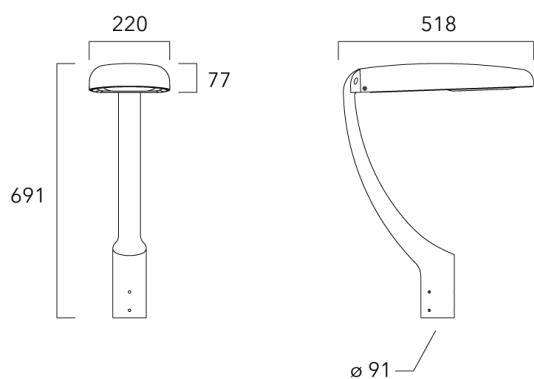

Sous réserve de modifications techniques et d'erreurs. - Généré le 23/11/2024

EVO MINI²

Description	Code produit	Poids (kg)
Fixation double non-orientable top de mât Ø76 pour EVO MINI	841-9070	10.20

Crosse non-orientable murale

Description	Code produit	Poids (kg)
Fixation déportée latérale fixe Ø60/Ø42 pour EVO MINI	841-9095	5.20

WE-EF LUMIERE

ZAC de Chesnes Nord, 6 Rue de Brisson, CS80330, 38290 Satolas et Bonce - Téléphone: +33 4 74 99 14 44
 info.france@we-ef.com - <https://we-ef.com/fr>

Sous réserve de modifications techniques et d'erreurs. - Généré le 23/11/2024

Crosse square top de mat

Description	Code produit	Poids (kg)
Crosse Square non-orientable top de mât Ø76 pour EVO MINI	841-9055	7.20

**Crosse curve top de mat**

Description	Code produit	Poids (kg)
Crosse Curve non-orientable top de mât Ø76 pour EVO MINI	841-9050	7.00

**WE-EF LUMIERE**

ZAC de Chesnes Nord, 6 Rue de Brisson, CS80330, 38290 Satolas et Bonce - Téléphone: +33 4 74 99 14 44
 info.france@we-ef.com - <https://we-ef.com/fr>