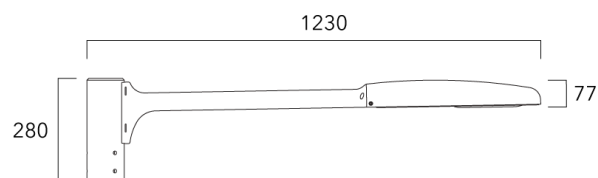

**Crosse curve top de mat**

Description	Code produit	Poids (kg)
Crosse Curve non-orientable top de mât Ø76 pour EVO MINI	841-9050	7.00

**WE-EF LUMIERE**

ZAC de Chesnes Nord, 6 Rue de Brisson, CS80330, 38290 Satolas et Bonce - Téléphone: +33 4 74 99 14 44
 info.france@we-ef.com - <https://we-ef.com/fr>

Sous réserve de modifications techniques et d'erreurs. - Généré le 23/11/2024

Crosses non-orientables top de mât

Description	Code produit	Poids (kg)
Crosse simple non-orientable top de mât Ø76, lg. 663mm pour EVO MINI	841-9085	9.90