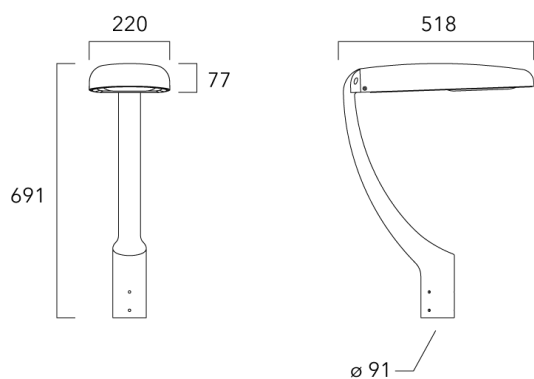

EVO MINI²

| Description | Code produit | Poids (kg) |
|---|--------------|------------|
| Fixation double non-orientable top de mât Ø76 pour EVO MINI | 841-9070 | 10.20 |

Crosse non-orientable murale

| Description | Code produit | Poids (kg) |
|---|--------------|------------|
| Fixation déportée latérale fixe Ø60/Ø42 pour EVO MINI | 841-9095 | 5.20 |

EVO MINI²

Crosse square top de mat

| Description | Code produit | Poids (kg) |
|---|--------------|------------|
| Crosse Square non-orientable top de mât Ø76 pour EVO MINI | 841-9055 | 7.20 |

Crosse curve top de mat

| Description | Code produit | Poids (kg) |
|--|--------------|------------|
| Crosse Curve non-orientable top de mât Ø76 pour EVO MINI | 841-9050 | 7.00 |

WE-EF LUMIERE

ZAC de Chesnes Nord, 6 Rue de Brisson, CS80330, 38290 Satolas et Bonce - Téléphone: +33 4 74 99 14 44
 info.france@we-ef.com - <https://we-ef.com/fr>

Sous réserve de modifications techniques et d'erreurs. - Généré le 23/11/2024

Crosses non-orientables top de mât

| Description | Code produit | Poids (kg) |
|--|--------------|------------|
| Crosse simple non-orientable top de mât Ø76, lg. 663mm pour EVO MINI | 841-9085 | 9.90 |