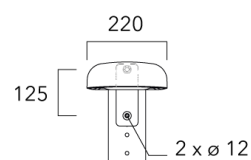

| Description | Code produit | Poids (kg) |
|--|--------------|------------|
| Crosse Curve non-orientable top de mât Ø76 pour EVO MINI | 841-9050 | 7.00 |

WE-EF LUMIERE

ZAC de Chesnes Nord, 6 Rue de Brisson, CS80330, 38290 Satolas et Bonce - Téléphone: +33 4 74 99 14 44
 info.france@we-ef.com - <https://we-ef.com/fr>

Sous réserve de modifications techniques et d'erreurs. - Généré le 23/11/2024

Crosses non-orientables top de mât

| Description | Code produit | Poids (kg) |
|--|--------------|------------|
| Crosse simple non-orientable top de mât Ø76, lg. 663mm pour EVO MINI | 841-9085 | 9.90 |