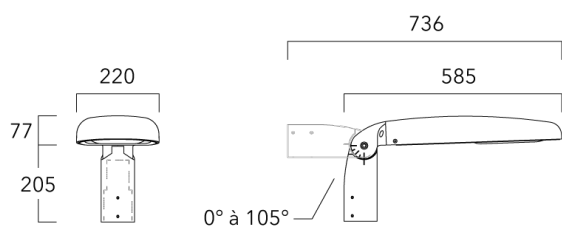

Sous réserve de modifications techniques et d'erreurs. - Généré le 23/11/2024

Accessoires d'installation

Fixation orientables top de mât

| Description | Code produit | Poids (kg) |
|--|--------------|------------|
| Fixation orientable top de mât Ø76 pour EVO MINI | 841-9005 | 5.70 |