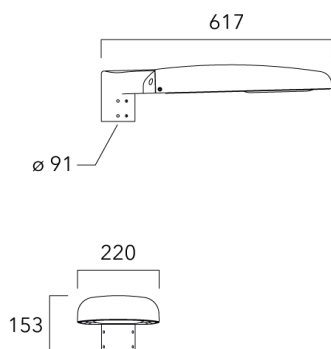

Sous réserve de modifications techniques et d'erreurs. - Généré le 23/11/2024

Accessoires d'installation

Fixation orientables top de mât

| Description | Code produit | Poids (kg) |
|--|--------------|------------|
| Fixation orientable top de mât Ø76 pour EVO MINI | 841-9005 | 5.70 |

| | | |
|--|----------|------|
| Fixation orientable top de mât Ø60 pour EVO MINI | 841-9010 | 5.30 |
|--|----------|------|

EVO MINI²

Fixation orientable murale

| Description | Code produit | Poids (kg) |
|---|--------------|------------|
| Fixation orientable murale ou milieu de mât pour EVO MINI | 841-9015 | 5.50 |

Fixation non-orientables top de mât

| Description | Code produit | Poids (kg) |
|---|--------------|------------|
| Fixation simple non-orientable top de mât Ø76 pour EVO MINI | 841-9065 | 5.40 |

WE-EF LUMIERE