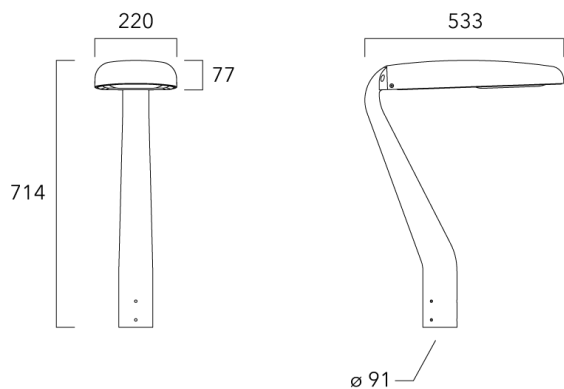

EVO MINI²

| Description | Code produit | Poids (kg) |
|---|--------------|------------|
| Fixation double non-orientable top de mât Ø76 pour EVO MINI | 841-9070 | 10.20 |

Crosse non-orientable murale

| Description | Code produit | Poids (kg) |
|---|--------------|------------|
| Fixation déportée latérale fixe Ø60/Ø42 pour EVO MINI | 841-9095 | 5.20 |

EVO MINI²

Crosse square top de mat

| Description | Code produit | Poids (kg) |
|---|--------------|------------|
| Crosse Square non-orientable top de mât Ø76 pour EVO MINI | 841-9055 | 7.20 |

Crosse curve top de mat

| Description | Code produit | Poids (kg) |
|--|--------------|------------|
| Crosse Curve non-orientable top de mât Ø76 pour EVO MINI | 841-9050 | 7.00 |

WE-EF LUMIERE

ZAC de Chesnes Nord, 6 Rue de Brisson, CS80330, 38290 Satolas et Bonce - Téléphone: +33 4 74 99 14 44
 info.france@we-ef.com - <https://we-ef.com/fr>