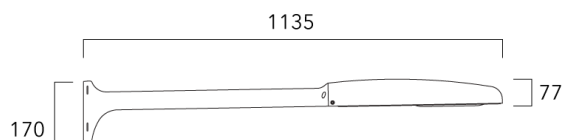

Sous réserve de modifications techniques et d'erreurs. - Généré le 23/11/2024

Crosses non-orientables top de mât

| Description | Code produit | Poids (kg) |
|--|--------------|------------|
| Crosse simple non-orientable top de mât Ø76, lg. 663mm pour EVO MINI | 841-9085 | 9.90 |

| | | |
|--|----------|-------|
| Crosse double non-orientable top de mât Ø76, lg. 663mm pour EVO MINI | 841-9090 | 17.10 |
|--|----------|-------|

Fixation non-orientables murales

| Description | Code produit | Poids (kg) |
|---|--------------|------------|
| Crosse simple non-orientable murale ou milieu de mât, lg. 663mm pour EVO MINI | 841-9080 | 7.20 |