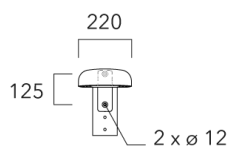

Crosse double non-orientable top de mât Ø76, lg. 663mm pour EVO MINI	841-9090	17.10