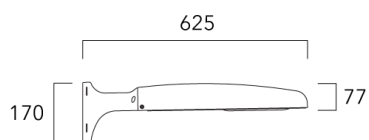

WE-EF LUMIERE

ZAC de Chesnes Nord, 6 Rue de Brisson, CS80330, 38290 Satolas et Bonce - Téléphone: +33 4 74 99 14 44
info.france@we-ef.com - <https://we-ef.com/fr>

Sous réserve de modifications techniques et d'erreurs. - Généré le 23/11/2024