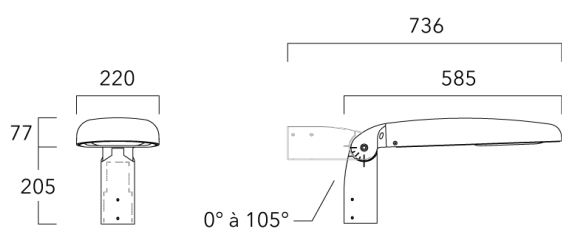

Sous réserve de modifications techniques et d'erreurs. - Généré le 23/11/2024

Accessoires d'installation

Fixation orientables top de mât

| Description | Code produit | Poids (kg) |
|--|--------------|------------|
| Fixation orientable top de mât Ø76 pour EVO MINI | 841-9005 | 5.70 |

| | | |
|--|----------|------|
| Fixation orientable top de mât Ø60 pour EVO MINI | 841-9010 | 5.30 |
|--|----------|------|

EVO MINI²

Fixation orientable murale

| Description | Code produit | Poids (kg) |
|---|--------------|------------|
| Fixation orientable murale ou milieu de mât pour EVO MINI | 841-9015 | 5.50 |