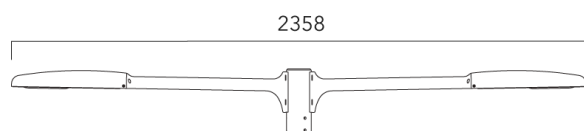

Crosse double non-orientable top de mât Ø76, lg. 663mm pour EVO MINI	841-9090	17.10