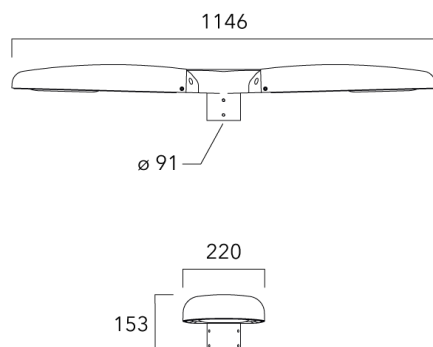

Sous réserve de modifications techniques et d'erreurs. - Généré le 23/11/2024

Accessoires d'installation

Fixation orientables top de mât

| Description | Code produit | Poids (kg) |
|--|--------------|------------|
| Fixation orientable top de mât Ø76 pour EVO MINI | 841-9005 | 5.70 |

| | | |
|--|----------|------|
| Fixation orientable top de mât Ø60 pour EVO MINI | 841-9010 | 5.30 |
|--|----------|------|

EVO MINI²

Fixation orientable murale

| Description | Code produit | Poids (kg) |
|---|--------------|------------|
| Fixation orientable murale ou milieu de mât pour EVO MINI | 841-9015 | 5.50 |

Fixation non-orientables top de mât

| Description | Code produit | Poids (kg) |
|---|--------------|------------|
| Fixation simple non-orientable top de mât Ø76 pour EVO MINI | 841-9065 | 5.40 |

WE-EF LUMIERE

EVO MINI²

| Description | Code produit | Poids (kg) |
|---|--------------|------------|
| Fixation double non-orientable top de mât Ø76 pour EVO MINI | 841-9070 | 10.20 |

Crosse non-orientable murale

| Description | Code produit | Poids (kg) |
|---|--------------|------------|
| Fixation déportée latérale fixe Ø60/Ø42 pour EVO MINI | 841-9095 | 5.20 |