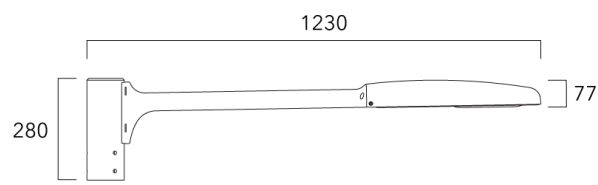

| Description | Code produit | Poids (kg) |
|--|--------------|------------|
| Crosse Curve non-orientable top de mât Ø76 pour EVO MINI | 841-9050 | 7.00 |

WE-EF LUMIERE

ZAC de Chesnes Nord, 6 Rue de Brisson, CS80330, 38290 Satolas et Bonce - Téléphone: +33 4 74 99 14 44
 info.france@we-ef.com - <https://we-ef.com/fr>

Sous réserve de modifications techniques et d'erreurs. - Généré le 23/11/2024

Crosses non-orientables top de mât

| Description | Code produit | Poids (kg) |
|--|--------------|------------|
| Crosse simple non-orientable top de mât Ø76, lg. 663mm pour EVO MINI | 841-9085 | 9.90 |