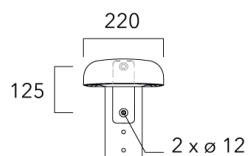

| Description | Code produit | Poids (kg) |
|--|--------------|------------|
| Crosse Curve non-orientable top de mât Ø76 pour EVO MINI | 841-9050 | 7.00 |

WE-EF LUMIERE

ZAC de Chesnes Nord, 6 Rue de Brisson, CS80330, 38290 Satolas et Bonce - Téléphone: +33 4 74 99 14 44
 info.france@we-ef.com - <https://we-ef.com/fr>

Sous réserve de modifications techniques et d'erreurs. - Généré le 23/11/2024

Crosses non-orientables top de mât

| Description | Code produit | Poids (kg) |
|--|--------------|------------|
| Crosse simple non-orientable top de mât Ø76, lg. 663mm pour EVO MINI | 841-9085 | 9.90 |

| | | |
|--|----------|-------|
| Crosse double non-orientable top de mât Ø76, lg. 663mm pour EVO MINI | 841-9090 | 17.10 |
|--|----------|-------|

Fixation non-orientables murales

| Description | Code produit | Poids (kg) |
|---|--------------|------------|
| Crosse simple non-orientable murale ou milieu de mât, lg. 663mm pour EVO MINI | 841-9080 | 7.20 |