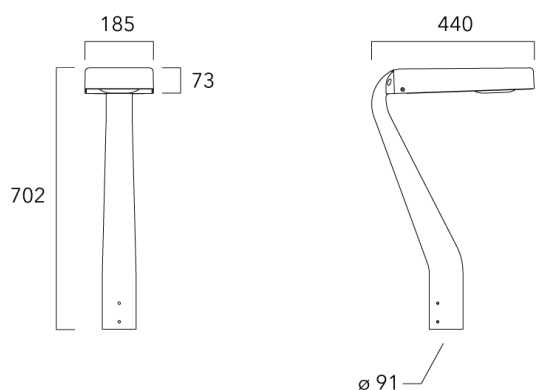

Sous réserve de modifications techniques et d'erreurs. - Généré le 23/11/2024

Accessoires d'installation

Fixation orientables top de mât

Description	Code produit	Poids (kg)
Fixation orientable top de mât Ø76 pour KAA MINI	841-9005	5.70

Fixation orientable top de mât Ø60 pour KAA MINI	841-9010	5.30
---	----------	------

KAA MINI²

Fixation orientable murale

Description	Code produit	Poids (kg)
Fixation orientable murale ou milieu de mât pour KAA MINI	841-9015	5.50

Crosse square top de mat

Description	Code produit	Poids (kg)
Crosse Square non-orientable top de mât Ø76 pour KAA MINI	841-9055	7.20

WE-EF LUMIERE

ZAC de Chesnes Nord, 6 Rue de Brisson, CS80330, 38290 Satolas et Bonce - Téléphone: +33 4 74 99 14 44
 info.france@we-ef.com - <https://we-ef.com/fr>