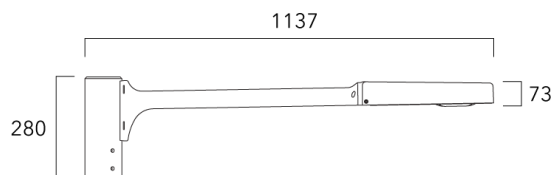

Sous réserve de modifications techniques et d'erreurs. - Généré le 23/11/2024

KAA MINI²

Crosse curve top de mat

Description	Code produit
Crosse Curve non-orientable top de mât Ø76 pour KAA MINI	841-9050

Crosses non-orientables top de mât

Description	Code produit	Poids (kg)
Crosse double non-orientable top de mât Ø76, lg. 663mm pour KAA MINI	841-9090	17.10

WE-EF LUMIERE

ZAC de Chesnes Nord, 6 Rue de Brisson, CS80330, 38290 Satolas et Bonce - Téléphone: +33 4 74 99 14 44
 info.france@we-ef.com - <https://we-ef.com/fr>

Sous réserve de modifications techniques et d'erreurs. - Généré le 23/11/2024

KAA MINI²

Description	Code produit	Poids (kg)
Crosse double non-orientable top de mât Ø76, lg. 663mm pour KAA MINI	841-9085	9.90