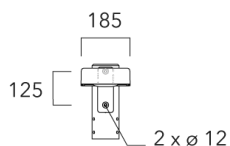

Sous réserve de modifications techniques et d'erreurs. - Généré le 23/11/2024

KAA MINI²

Crosse curve top de mat

Description	Code produit
Crosse Curve non-orientable top de mât Ø76 pour KAA MINI	841-9050

Crosses non-orientables top de mât

Description	Code produit	Poids (kg)
Crosse double non-orientable top de mât Ø76, lg. 663mm pour KAA MINI	841-9090	17.10

WE-EF LUMIERE

ZAC de Chesnes Nord, 6 Rue de Brisson, CS80330, 38290 Satolas et Bonce - Téléphone: +33 4 74 99 14 44
 info.france@we-ef.com - <https://we-ef.com/fr>