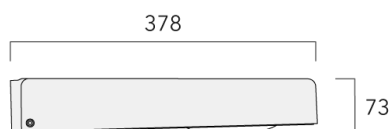

Spécifications

Description du matériel

Corps	Aluminium injecté sous pression
Lentille	IRC80 (IRC65 en 2200K). Optique ultra claire en silicone résistant aux UV, pas d'effet jaunissant.
Couleurs	tous les RAL disponibles
Visserie	Visserie imperdable inox avec traitement anti couple galvanique Delta Seal®.
IP	IP66
IK	IK08 (IK10 optional)
Protection contre la corrosion	Traitement anticorrosion avant peinture poudre polyester
Surface exposée au vent	0,06 m²

Description électrique

Alimentation électrique	Pilotage à déterminer à la commande : CLO (constant light output), AstroDIM, MainsDIM, StepDIM.
Driver	DALI
Power factor	> 0.9
Protection contre les surtensions	10 kV

WE-EF LUMIERE

ZAC de Chesnes Nord, 6 Rue de Brisson, CS80330, 38290 Satolas et Bonce - Téléphone: +33 4 74 99 14 44
info.france@we-ef.com - <https://we-ef.com/fr>

Sous réserve de modifications techniques et d'erreurs. - Généré le 23/11/2024