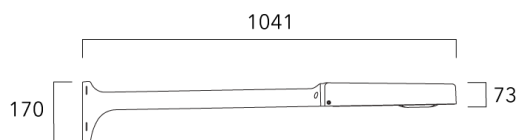

WE-EF LUMIERE

ZAC de Chesnes Nord, 6 Rue de Brisson, CS80330, 38290 Satolas et Bonce - Téléphone: +33 4 74 99 14 44
info.france@we-ef.com - <https://we-ef.com/fr>

Sous réserve de modifications techniques et d'erreurs. - Généré le 23/11/2024