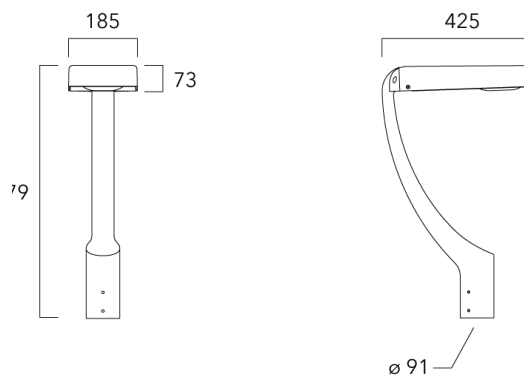

Sous réserve de modifications techniques et d'erreurs. - Généré le 23/11/2024

Accessoires d'installation

Fixation orientables top de mât

Description	Code produit	Poids (kg)
Fixation orientable top de mât Ø76 pour KAA MINI	841-9005	5.70

Fixation orientable top de mât Ø60 pour KAA MINI	841-9010	5.30
---	----------	------

KAA MINI²

Fixation orientable murale

Description	Code produit	Poids (kg)
Fixation orientable murale ou milieu de mât pour KAA MINI	841-9015	5.50

Crosse square top de mat

Description	Code produit	Poids (kg)
Crosse Square non-orientable top de mât Ø76 pour KAA MINI	841-9055	7.20

WE-EF LUMIERE

ZAC de Chesnes Nord, 6 Rue de Brisson, CS80330, 38290 Satolas et Bonce - Téléphone: +33 4 74 99 14 44
 info.france@we-ef.com - <https://we-ef.com/fr>

Sous réserve de modifications techniques et d'erreurs. - Généré le 23/11/2024

KAA MINI²

Crosse curve top de mat

Description	Code produit
Crosse Curve non-orientable top de mât Ø76 pour KAA MINI	841-9050

Crosses non-orientables top de mât