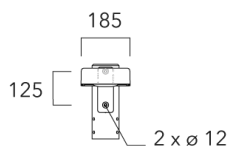

Fixation orientable top de mât Ø60 pour KAA MINI	841-9010	5.30
--	----------	------

KAA MINI²

Fixation orientable murale

Description	Code produit	Poids (kg)
Fixation orientable murale ou milieu de mât pour KAA MINI	841-9015	5.50

Sous réserve de modifications techniques et d'erreurs. - Généré le 23/11/2024

KAA MINI²

Crosse curve top de mat

Description	Code produit
Crosse Curve non-orientable top de mât Ø76 pour KAA MINI	841-9050

Crosses non-orientables top de mât

Description	Code produit	Poids (kg)
Crosse double non-orientable top de mât Ø76, lg. 663mm pour KAA MINI	841-9090	17.10

WE-EF LUMIERE

ZAC de Chesnes Nord, 6 Rue de Brisson, CS80330, 38290 Satolas et Bonce - Téléphone: +33 4 74 99 14 44
 info.france@we-ef.com - <https://we-ef.com/fr>

Sous réserve de modifications techniques et d'erreurs. - Généré le 23/11/2024

KAA MINI²

Description	Code produit	Poids (kg)
Crosse double non-orientable top de mât Ø76, lg. 663mm pour KAA MINI	841-9085	9.90