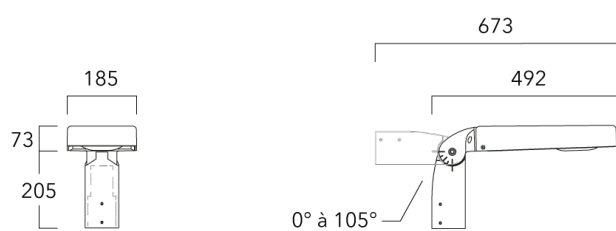

Sous réserve de modifications techniques et d'erreurs. - Généré le 23/11/2024

Accessoires d'installation

Fixation orientables top de mât

Description	Code produit	Poids (kg)
Fixation orientable top de mât Ø76 pour KAA MINI	841-9005	5.70

Fixation orientable top de mât Ø60 pour KAA MINI	841-9010	5.30
--	----------	------

KAA MINI²

Fixation orientable murale

Description	Code produit	Poids (kg)
Fixation orientable murale ou milieu de mât pour KAA MINI	841-9015	5.50