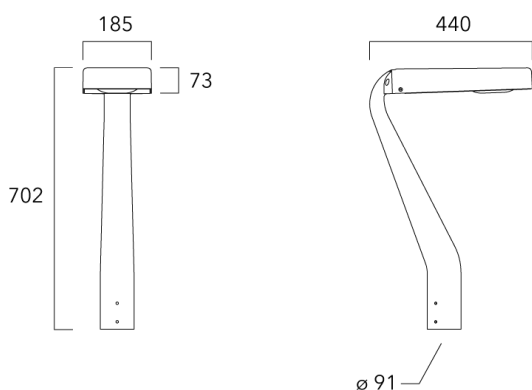

Sous réserve de modifications techniques et d'erreurs. - Généré le 23/11/2024

Accessoires d'installation

Fixation orientables top de mât

Description	Code produit	Poids (kg)
Fixation orientable top de mât Ø76 pour KAA MINI	841-9005	5.70

Fixation orientable top de mât Ø60 pour KAA MINI	841-9010	5.30
--	----------	------

KAA MINI²

Fixation orientable murale

Description	Code produit	Poids (kg)
Fixation orientable murale ou milieu de mât pour KAA MINI	841-9015	5.50

Crosse square top de mat

Description	Code produit	Poids (kg)
Crosse Square non-orientable top de mât Ø76 pour KAA MINI	841-9055	7.20

WE-EF LUMIERE

ZAC de Chesnes Nord, 6 Rue de Brisson, CS80330, 38290 Satolas et Bonce - Téléphone: +33 4 74 99 14 44
 info.france@we-ef.com - <https://we-ef.com/fr>

Sous réserve de modifications techniques et d'erreurs. - Généré le 23/11/2024

KAA MINI²

Crosse curve top de mat

Description	Code produit
Crosse Curve non-orientable top de mât Ø76 pour KAA MINI	841-9050

Crosses non-orientables top de mât