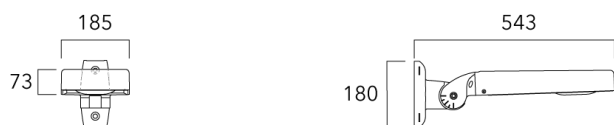

KAA MINI²

Fixation orientable murale

Description	Code produit	Poids (kg)
Fixation orientable murale ou milieu de mât pour KAA MINI	841-9015	5.50