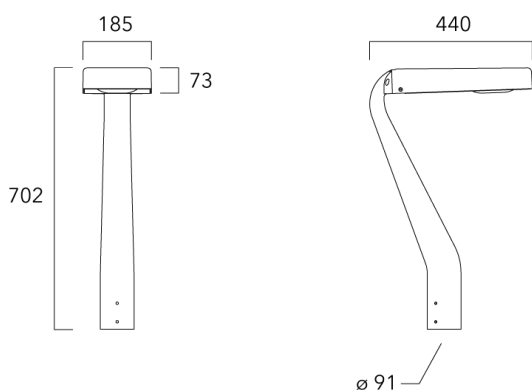

Crosse square top de mat

Description	Code produit	Poids (kg)
Crosse Square non-orientable top de mât Ø76 pour KAA MINI	841-9055	7.20