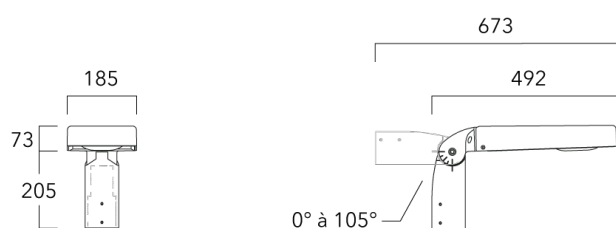

## Fixation orientables top de mât

Description	Code produit	Poids (kg)
Fixation orientable top de mât Ø76 pour KAA MINI	841-9005	5.70

Fixation orientable top de mât Ø60 pour KAA MINI	841-9010	5.30
--	----------	------