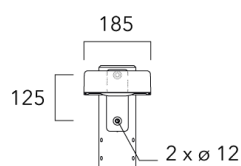

KAA MINI²

Description	Code produit	Poids (kg)
Crosse double non-orientable top de mât Ø76, lg. 663mm pour KAA MINI	841-9085	9.90

Fixation non-orientables murales

Description	Code produit	Poids (kg)
Crosse simple non-orientable murale ou milieu de mât, lg. 663mm pour KAA MINI	841-9080	7.20