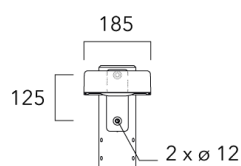

KAA MINI²

Fixation orientable murale

Description	Code produit	Poids (kg)
Fixation orientable murale ou milieu de mât pour KAA MINI	841-9015	5.50

Crosse square top de mat

Description	Code produit	Poids (kg)
Crosse Square non-orientable top de mât Ø76 pour KAA MINI	841-9055	7.20

KAA MINI²

Crosse curve top de mat

Description	Code produit
Crosse Curve non-orientable top de mât Ø76 pour KAA MINI	841-9050

Crosses non-orientables top de mât

Description	Code produit	Poids (kg)
Crosse double non-orientable top de mât Ø76, lg. 663mm pour KAA MINI	841-9090	17.10

KAA MINI²

Description	Code produit	Poids (kg)
Crosse double non-orientable top de mât Ø76, lg. 663mm pour KAA MINI	841-9085	9.90

Fixation non-orientables murales

Description	Code produit	Poids (kg)
Crosse simple non-orientable murale ou milieu de mât, lg. 663mm pour KAA MINI	841-9080	7.20