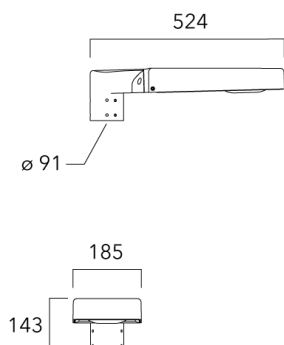

KAA MINI²

Description	Code produit	Poids (kg)
Fixation simple non-orientable top de mât Ø76 pour KAA MINI	841-9065	5.40

Crosse non-orientable murale

Description	Code produit	Poids (kg)
Fixation déportée latérale fixe Ø60/Ø42 pour KAA MINI	841-9095	5.20