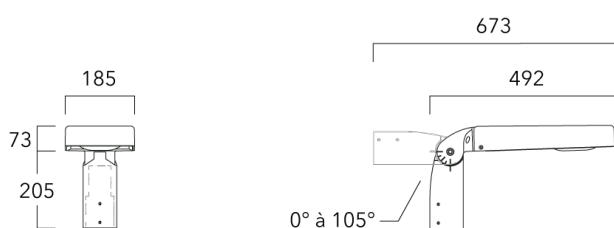

Accessoires d'installation

Fixation orientables top de mât

Description	Code produit	Poids (kg)
Fixation orientable top de mât Ø76 pour KAA MINI	841-9005	5.70

Fixation orientable top de mât Ø60 pour KAA MINI	841-9010	5.30
--	----------	------

KAA MINI²

Fixation orientable murale

Description	Code produit	Poids (kg)
Fixation orientable murale ou milieu de mât pour KAA MINI	841-9015	5.50

Crosse square top de mat

Description	Code produit	Poids (kg)
Crosse Square non-orientable top de mât Ø76 pour KAA MINI	841-9055	7.20