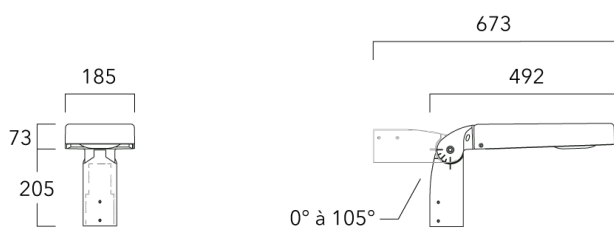

Accessoires d'installation

Fixation orientables top de mât

Description	Code produit	Poids (kg)
Fixation orientable top de mât Ø76 pour KAA MINI	841-9005	5.70

Fixation orientable top de mât Ø60 pour KAA MINI	841-9010	5.30
--	----------	------

KAA MINI²

Fixation orientable murale

Description	Code produit	Poids (kg)
Fixation orientable murale ou milieu de mât pour KAA MINI	841-9015	5.50

Crosse square top de mat

Description	Code produit	Poids (kg)
Crosse Square non-orientable top de mât Ø76 pour KAA MINI	841-9055	7.20