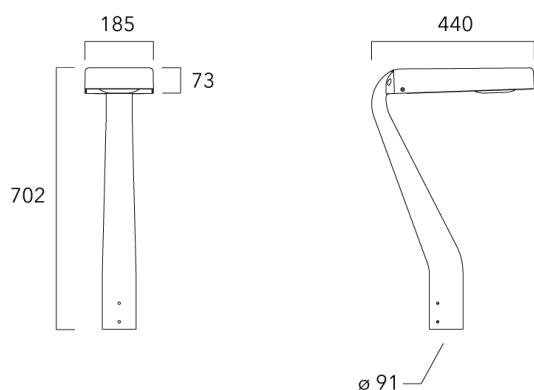

Accessoires d'installation

Fixation orientables top de mât

Description	Code produit	Poids (kg)
Fixation orientable top de mât Ø76 pour KAA MINI	841-9005	5.70

Fixation orientable top de mât Ø60 pour KAA MINI	841-9010	5.30
--	----------	------

KAA MINI²

Fixation orientable murale

Description	Code produit	Poids (kg)
Fixation orientable murale ou milieu de mât pour KAA MINI	841-9015	5.50

Crosse square top de mat

Description	Code produit	Poids (kg)
Crosse Square non-orientable top de mât Ø76 pour KAA MINI	841-9055	7.20

KAA MINI²

Crosse curve top de mat

Description	Code produit
Crosse Curve non-orientable top de mât Ø76 pour KAA MINI	841-9050

Crosses non-orientables top de mât

Description	Code produit	Poids (kg)
Crosse double non-orientable top de mât Ø76, lg. 663mm pour KAA MINI	841-9090	17.10