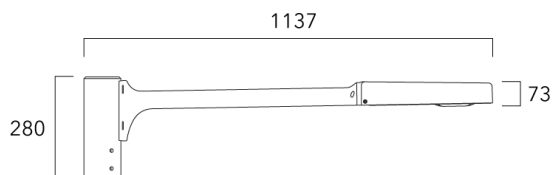

KAA MINI²

Description	Code produit	Poids (kg)
Crosse double non-orientable top de mât Ø76, lg. 663mm pour KAA MINI	841-9085	9.90

Fixation non-orientables murales

Description	Code produit	Poids (kg)
Crosse simple non-orientable murale ou milieu de mât, lg. 663mm pour KAA MINI	841-9080	7.20