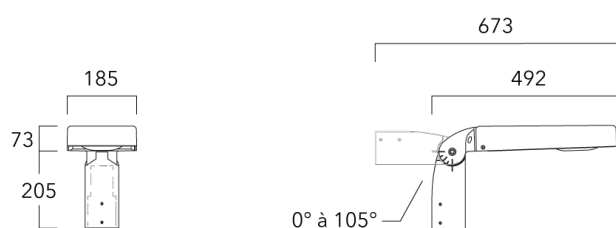

## Fixation orientables top de mât

Description	Référence	Poids (kg)
Fixation orientable top de mât Ø76 pour KAA MINI	841-9005	5.70

Fixation orientable top de mât Ø60 pour KAA MINI	841-9010	5.30
--	----------	------