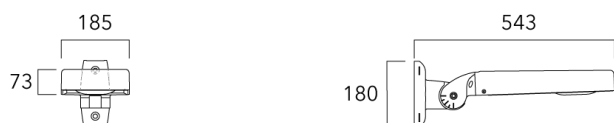

KAA MINI²

Fixation orientable murale

Description	Référence	Poids (kg)
Fixation orientable murale ou milieu de mât pour KAA MINI	841-9015	5.50