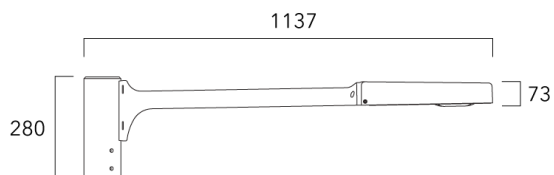

## Crosse curve top de mat

Description	Référence
Crosse Curve non-orientable top de mât Ø76 pour KAA MINI	841-9050

## Crosses non-orientables top de mât

Description	Référence	Poids (kg)
Crosse double non-orientable top de mât Ø76, lg. 663mm pour KAA MINI	841-9090	17.10

KAA MINI<sup>2</sup>

Description	Référence	Poids (kg)
Crosse double non-orientable top de mât Ø76, lg. 663mm pour KAA MINI	841-9085	9.90