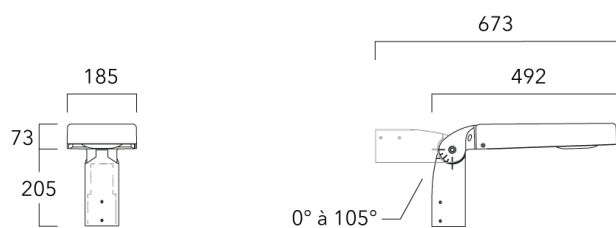

## Fixation orientables top de mât

Description	Référence	Poids (kg)
Fixation orientable top de mât Ø76 pour KAA MINI	841-9005	5.70

Fixation orientable top de mât Ø60 pour KAA MINI	841-9010	5.30
--	----------	------