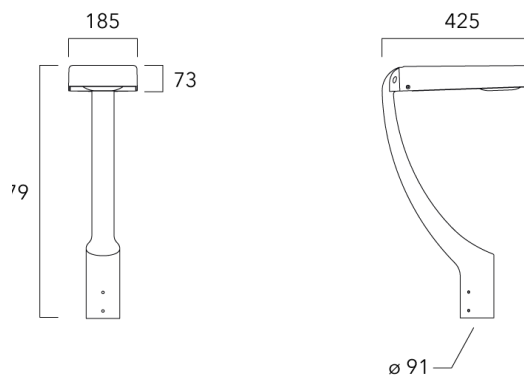

KAA MINI²

Crosse curve top de mat

Description	Référence
Crosse Curve non-orientable top de mât Ø76 pour KAA MINI	841-9050