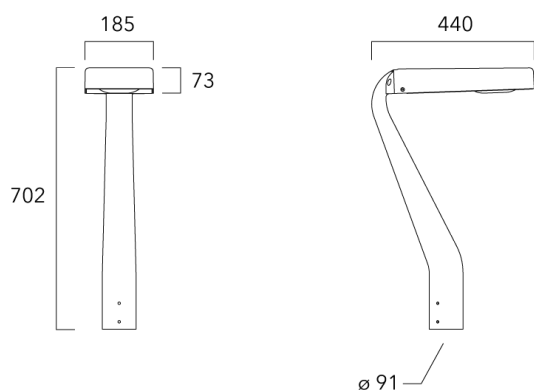

Crosse square top de mat

Description	Référence	Poids (kg)
Crosse Square non-orientable top de mât Ø76 pour KAA MINI	841-9055	7.20