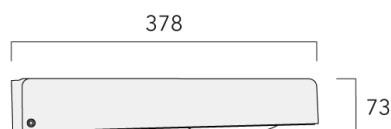

Spécifications

Description du matériel

Corps	Aluminium injecté sous pression
Lentille	IRC80 (IRC65 en 2200K). Optique ultra claire en silicone résistant aux UV, pas d'effet jaunissant.
Couleurs	
Visserie	Visserie imperdable inox avec traitement anti couple galvanique Delta Seal®.
IP	IP66
IK	IK08 (IK10 optional)
Protection contre la corrosion	Traitement anticorrosion avant peinture poudre polyester
Surface exposée au vent	0,06 m²

Description électrique

Alimentation électrique	Pilotage à déterminer à la commande : CLO (constant light output), AstroDIM, MainsDIM, StepDIM.
Driver	DALI
Power factor	> 0.9
Protection contre les surtensions	10 kV

Informations complémentaires

Durée de vie	Ta=30° L90 B10 > 100 000 heures

WE-EF Switzerland AG

Himmelrichstrasse 6, 6003 Luzern - Téléphone: +41 22 752 49 94

info.switzerland@we-ef.com - <https://we-ef.com/ch_fr>

Sous réserve de modifications techniques et d'erreurs. - Généré le 23/11/2024