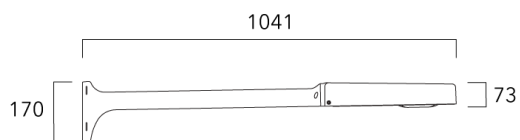

WE-EF Switzerland AG

Himmelrichstrasse 6, 6003 Luzern - Téléphone: +41 22 752 49 94

info.switzerland@we-ef.com - <https://we-ef.com/ch_fr>

Sous réserve de modifications techniques et d'erreurs. - Généré le 23/11/2024