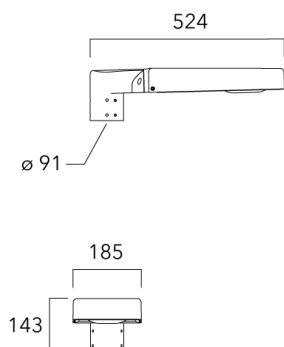

KAA MINI²

Description	Référence	Poids (kg)
Fixation simple non-orientable top de mât Ø76 pour KAA MINI	841-9065	5.40

Crosse non-orientable murale

Description	Référence	Poids (kg)
Fixation déportée latérale fixe Ø60/Ø42 pour KAA MINI	841-9095	5.20