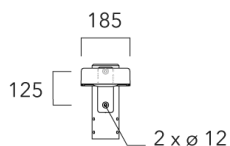

## Crosses non-orientables top de mât

Description	Référence	Poids (kg)
Crosse double non-orientable top de mât Ø76, lg. 663mm pour KAA MINI	841-9090	17.10

KAA MINI<sup>2</sup>

Description	Référence	Poids (kg)
Crosse double non-orientable top de mât Ø76, lg. 663mm pour KAA MINI	841-9085	9.90