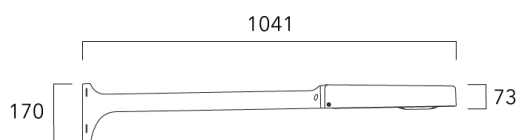

WE-EF LUMIERE

ZAC de Chesnes Nord, 6 Rue de Brisson, CS80330, 38290 Satolas et Bonce - Téléphone: +33 4 74 99 14 44
info.france@we-ef.com - <https://we-ef.com/fr>

Sous réserve de modifications techniques et d'erreurs. - Généré le 23/11/2024