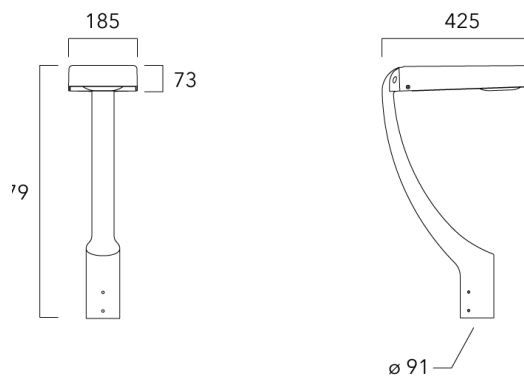

Sous réserve de modifications techniques et d'erreurs. - Généré le 23/11/2024

Accessoires d'installation

Fixation orientables top de mât

Description	Code produit	Poids (kg)
Fixation orientable top de mât Ø76 pour KAA MINI	841-9005	5.70

Fixation orientable top de mât Ø60 pour KAA MINI	841-9010	5.30
--	----------	------

KAA MINI²

Fixation orientable murale

Description	Code produit	Poids (kg)
Fixation orientable murale ou milieu de mât pour KAA MINI	841-9015	5.50

Crosse square top de mat

Description	Code produit	Poids (kg)
Crosse Square non-orientable top de mât Ø76 pour KAA MINI	841-9055	7.20

WE-EF LUMIERE

ZAC de Chesnes Nord, 6 Rue de Brisson, CS80330, 38290 Satolas et Bonce - Téléphone: +33 4 74 99 14 44
 info.france@we-ef.com - <https://we-ef.com/fr>

Sous réserve de modifications techniques et d'erreurs. - Généré le 23/11/2024

KAA MINI²

Crosse curve top de mat

Description	Code produit
Crosse Curve non-orientable top de mât Ø76 pour KAA MINI	841-9050

Crosses non-orientables top de mât