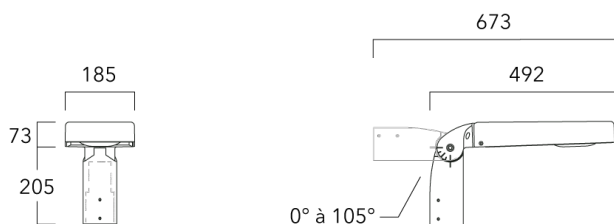

Sous réserve de modifications techniques et d'erreurs. - Généré le 23/11/2024

Accessoires d'installation

Fixation orientables top de mât

Description	Code produit	Poids (kg)
Fixation orientable top de mât Ø76 pour KAA MINI	841-9005	5.70