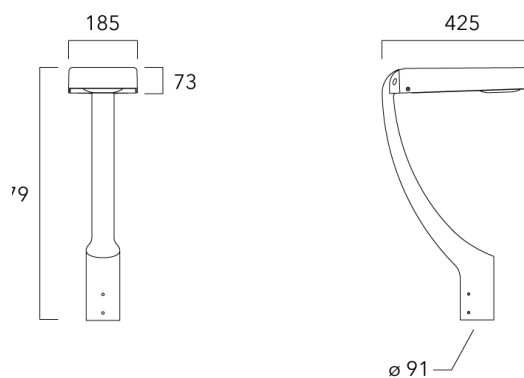

Sous réserve de modifications techniques et d'erreurs. - Généré le 23/11/2024

Accessoires d'installation

Fixation orientables top de mât

Description	Code produit	Poids (kg)
Fixation orientable top de mât Ø76 pour KAA MINI	841-9005	5.70

Fixation orientable top de mât Ø60 pour KAA MINI	841-9010	5.30
--	----------	------

KAA MINI²

Fixation orientable murale

Description	Code produit	Poids (kg)
Fixation orientable murale ou milieu de mât pour KAA MINI	841-9015	5.50

Crosse square top de mat

Description	Code produit	Poids (kg)
Crosse Square non-orientable top de mât Ø76 pour KAA MINI	841-9055	7.20

WE-EF LUMIERE

ZAC de Chesnes Nord, 6 Rue de Brisson, CS80330, 38290 Satolas et Bonce - Téléphone: +33 4 74 99 14 44
 info.france@we-ef.com - <https://we-ef.com/fr>

Sous réserve de modifications techniques et d'erreurs. - Généré le 23/11/2024

KAA MINI²

Crosse curve top de mat

Description	Code produit
Crosse Curve non-orientable top de mât Ø76 pour KAA MINI	841-9050

Crosses non-orientables top de mât