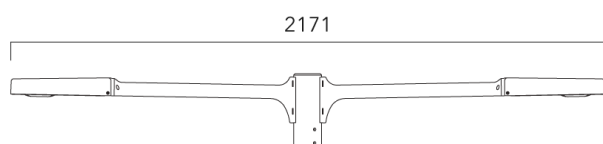

WE-EF LUMIERE

ZAC de Chesnes Nord, 6 Rue de Brisson, CS80330, 38290 Satolas et Bonce - Téléphone: +33 4 74 99 14 44
info.france@we-ef.com - <https://we-ef.com/fr>

Sous réserve de modifications techniques et d'erreurs. - Généré le 23/11/2024