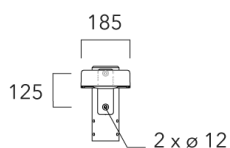

Fixation orientable top de mât Ø60 pour KAA MINI	841-9010	5.30
--	----------	------

KAA MINI²

Fixation orientable murale

Description	Code produit	Poids (kg)
Fixation orientable murale ou milieu de mât pour KAA MINI	841-9015	5.50

Sous réserve de modifications techniques et d'erreurs. - Généré le 23/11/2024

KAA MINI²

Crosse curve top de mat

Description	Code produit
Crosse Curve non-orientable top de mât Ø76 pour KAA MINI	841-9050

Crosses non-orientables top de mât

Description	Code produit	Poids (kg)
Crosse double non-orientable top de mât Ø76, lg. 663mm pour KAA MINI	841-9090	17.10

WE-EF LUMIERE

ZAC de Chesnes Nord, 6 Rue de Brisson, CS80330, 38290 Satolas et Bonce - Téléphone: +33 4 74 99 14 44
 info.france@we-ef.com - <https://we-ef.com/fr>

Sous réserve de modifications techniques et d'erreurs. - Généré le 23/11/2024

KAA MINI²

Description	Code produit	Poids (kg)
Crosse double non-orientable top de mât Ø76, lg. 663mm pour KAA MINI	841-9085	9.90