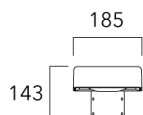

KAA MINI²

Description	Code produit	Poids (kg)
Crosse double non-orientable top de mât Ø76, lg. 663mm pour KAA MINI	841-9085	9.90

Fixation non-orientables murales

Description	Code produit	Poids (kg)
Crosse simple non-orientable murale ou milieu de mât, lg. 663mm pour KAA MINI	841-9080	7.20

KAA MINI²

Description	Code produit	Poids (kg)
Crosse simple non-orientable murale ou milieu de mât, lg. 153mm pour KAA MINI	841-9075	5.20

Fixation non-orientables top de mât

Description	Code produit	Poids (kg)
Fixation double non-orientable top de mât Ø76 pour KAA MINI	841-9070	10.20