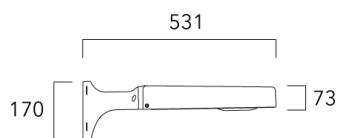

KAA MINI²

Description	Code produit	Poids (kg)
Crosse simple non-orientable murale ou milieu de mât, lg. 153mm pour KAA MINI	841-9075	5.20

Fixation non-orientables top de mât

Description	Code produit	Poids (kg)
Fixation double non-orientable top de mât Ø76 pour KAA MINI	841-9070	10.20