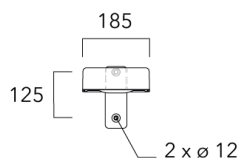

KAA MINI²

Crosse curve top de mat

Description	Code produit
Crosse Curve non-orientable top de mât Ø76 pour KAA MINI	841-9050

Crosses non-orientables top de mât

Description	Code produit	Poids (kg)
Crosse double non-orientable top de mât Ø76, lg. 663mm pour KAA MINI	841-9090	17.10

KAA MINI²

Description	Code produit	Poids (kg)
Crosse double non-orientable top de mât Ø76, lg. 663mm pour KAA MINI	841-9085	9.90

Fixation non-orientables murales

Description	Code produit	Poids (kg)
Crosse simple non-orientable murale ou milieu de mât, lg. 663mm pour KAA MINI	841-9080	7.20