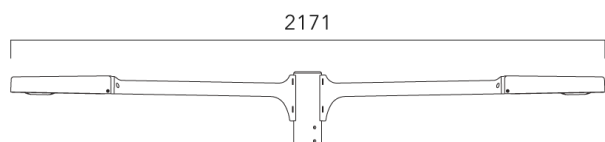

KAA MINI²

Crosse curve top de mat

Description	Code produit
Crosse Curve non-orientable top de mât Ø76 pour KAA MINI	841-9050

Crosses non-orientables top de mât

Description	Code produit	Poids (kg)
Crosse double non-orientable top de mât Ø76, lg. 663mm pour KAA MINI	841-9090	17.10