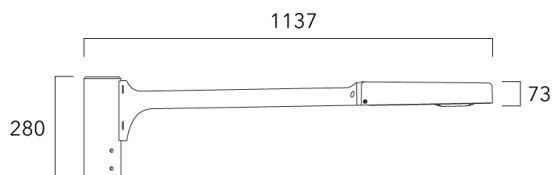

KAA MINI²

Description	Code produit	Poids (kg)
Crosse double non-orientable top de mât Ø76, lg. 663mm pour KAA MINI	841-9085	9.90

Fixation non-orientables murales

Description	Code produit	Poids (kg)
Crosse simple non-orientable murale ou milieu de mât, lg. 663mm pour KAA MINI	841-9080	7.20