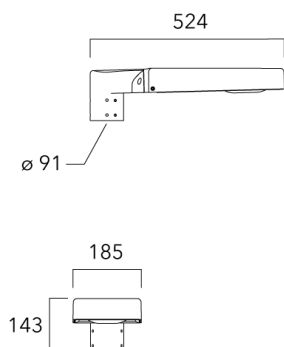

KAA MINI²

Description	Code produit	Poids (kg)
Fixation simple non-orientable top de mât Ø76 pour KAA MINI	841-9065	5.40

Crosse non-orientable murale

Description	Code produit	Poids (kg)
Fixation déportée latérale fixe Ø60/Ø42 pour KAA MINI	841-9095	5.20