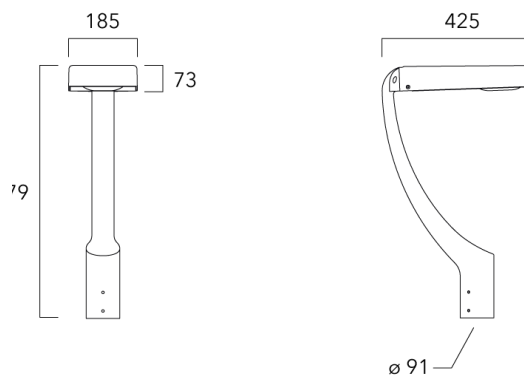

Accessoires d'installation

Fixation orientables top de mât

Description	Code produit	Poids (kg)
Fixation orientable top de mât Ø76 pour KAA MINI	841-9005	5.70

Fixation orientable top de mât Ø60 pour KAA MINI	841-9010	5.30
--	----------	------

Fixation orientable murale

Description	Code produit	Poids (kg)
Fixation orientable murale ou milieu de mât pour KAA MINI	841-9015	5.50

**Crosse square top de mat**

Description	Code produit	Poids (kg)
Crosse Square non-orientable top de mât Ø76 pour KAA MINI	841-9055	7.20

KAA MINI²

Crosse curve top de mat

Description	Code produit
Crosse Curve non-orientable top de mât Ø76 pour KAA MINI	841-9050

Crosses non-orientables top de mât

Description	Code produit	Poids (kg)
Crosse double non-orientable top de mât Ø76, lg. 663mm pour KAA MINI	841-9090	17.10