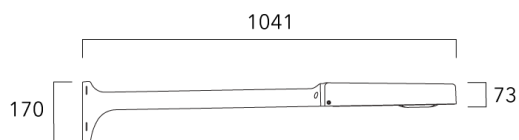

KAA MINI²

Crosse curve top de mat

Description	Code produit
Crosse Curve non-orientable top de mât Ø76 pour KAA MINI	841-9050

Crosses non-orientables top de mât

Description	Code produit	Poids (kg)
Crosse double non-orientable top de mât Ø76, lg. 663mm pour KAA MINI	841-9090	17.10

KAA MINI²

Description	Code produit	Poids (kg)
Crosse double non-orientable top de mât Ø76, lg. 663mm pour KAA MINI	841-9085	9.90

Fixation non-orientables murales

Description	Code produit	Poids (kg)
Crosse simple non-orientable murale ou milieu de mât, lg. 663mm pour KAA MINI	841-9080	7.20