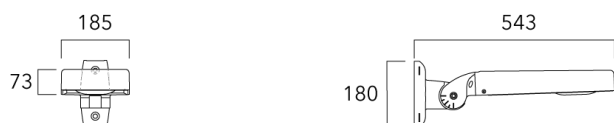

Accessoires d'installation

Fixation orientables top de mât

Description	Code produit	Poids (kg)
Fixation orientable top de mât Ø76 pour KAA MINI	841-9005	5.70

Fixation orientable top de mât Ø60 pour KAA MINI	841-9010	5.30
--	----------	------

Fixation orientable murale

Description	Code produit	Poids (kg)
Fixation orientable murale ou milieu de mât pour KAA MINI	841-9015	5.50

**Crosse square top de mat**

Description	Code produit	Poids (kg)
Crosse Square non-orientable top de mât Ø76 pour KAA MINI	841-9055	7.20