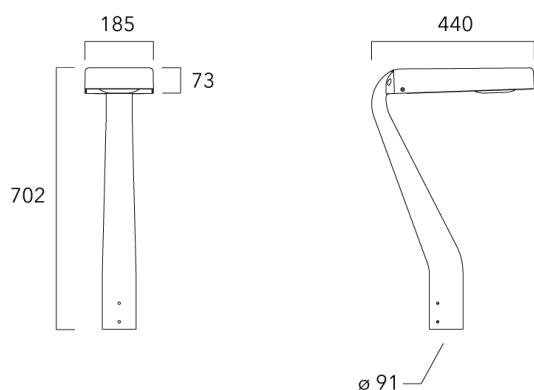

Crosse square top de mat

Description	Code produit	Poids (kg)
Crosse Square non-orientable top de mât Ø76 pour KAA MINI	841-9055	7.20