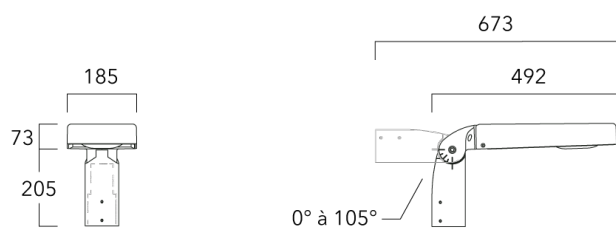

Accessoires d'installation

Fixation orientables top de mât

Description	Code produit	Poids (kg)
Fixation orientable top de mât Ø76 pour KAA MINI	841-9005	5.70

Fixation orientable top de mât Ø60 pour KAA MINI	841-9010	5.30
--	----------	------

Fixation orientable murale

Description	Code produit	Poids (kg)
Fixation orientable murale ou milieu de mât pour KAA MINI	841-9015	5.50

**Crosse square top de mat**

Description	Code produit	Poids (kg)
Crosse Square non-orientable top de mât Ø76 pour KAA MINI	841-9055	7.20