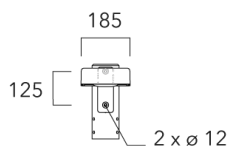

Fixation orientable murale

Description	Code produit	Poids (kg)
Fixation orientable murale ou milieu de mât pour KAA MINI	841-9015	5.50

**Crosse square top de mat**

Description	Code produit	Poids (kg)
Crosse Square non-orientable top de mât Ø76 pour KAA MINI	841-9055	7.20

KAA MINI²

Crosse curve top de mat

Description	Code produit
Crosse Curve non-orientable top de mât Ø76 pour KAA MINI	841-9050

Crosses non-orientables top de mât

Description	Code produit	Poids (kg)
Crosse double non-orientable top de mât Ø76, lg. 663mm pour KAA MINI	841-9090	17.10

KAA MINI²

Description	Code produit	Poids (kg)
Crosse double non-orientable top de mât Ø76, lg. 663mm pour KAA MINI	841-9085	9.90

Fixation non-orientables murales

Description	Code produit	Poids (kg)
Crosse simple non-orientable murale ou milieu de mât, lg. 663mm pour KAA MINI	841-9080	7.20