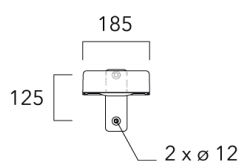

KAA MINI²

Description	Code produit	Poids (kg)
Crosse simple non-orientable murale ou milieu de mât, lg. 153mm pour KAA MINI	841-9075	5.20

Fixation non-orientables top de mât

Description	Code produit	Poids (kg)
Fixation double non-orientable top de mât Ø76 pour KAA MINI	841-9070	10.20