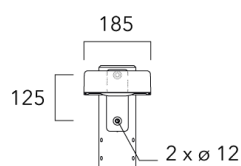

Fixation orientable murale

Description	Code produit	Poids (kg)
Fixation orientable murale ou milieu de mât pour KAA MINI	841-9015	5.50

**Crosse square top de mat**

Description	Code produit	Poids (kg)
Crosse Square non-orientable top de mât Ø76 pour KAA MINI	841-9055	7.20

KAA MINI²

Crosse curve top de mat

Description	Code produit
Crosse Curve non-orientable top de mât Ø76 pour KAA MINI	841-9050

Crosses non-orientables top de mât

Description	Code produit	Poids (kg)
Crosse double non-orientable top de mât Ø76, lg. 663mm pour KAA MINI	841-9090	17.10

KAA MINI²

Description	Code produit	Poids (kg)
Crosse double non-orientable top de mât Ø76, lg. 663mm pour KAA MINI	841-9085	9.90

Fixation non-orientables murales

Description	Code produit	Poids (kg)
Crosse simple non-orientable murale ou milieu de mât, lg. 663mm pour KAA MINI	841-9080	7.20