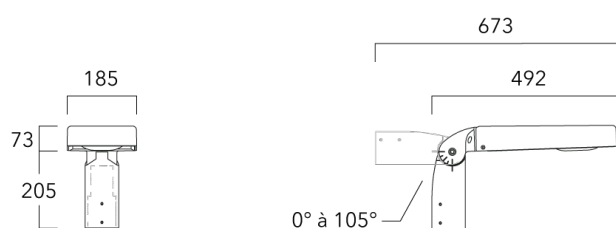

Accessoires d'installation

Fixation orientables top de mât

Description	Code produit	Poids (kg)
Fixation orientable top de mât Ø76 pour KAA MINI	841-9005	5.70

Fixation orientable top de mât Ø60 pour KAA MINI	841-9010	5.30
--	----------	------

Fixation orientable murale

Description	Code produit	Poids (kg)
Fixation orientable murale ou milieu de mât pour KAA MINI	841-9015	5.50

**Crosse square top de mat**

Description	Code produit	Poids (kg)
Crosse Square non-orientable top de mât Ø76 pour KAA MINI	841-9055	7.20