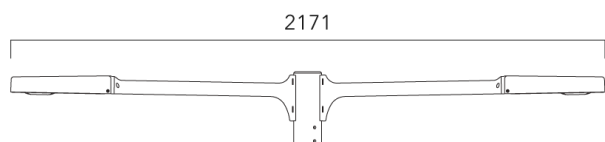

Crosses non-orientables top de mât

Description	Référence	Poids (kg)
Crosse double non-orientable top de mât Ø76, lg. 663mm pour KAA MINI	841-9090	17.10