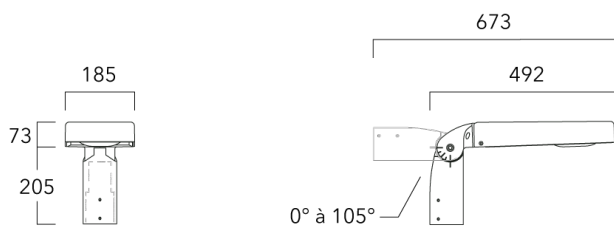

## Fixation orientables top de mât

Description	Référence	Poids (kg)
Fixation orientable top de mât Ø76 pour KAA MINI	841-9005	5.70

Fixation orientable top de mât Ø60 pour KAA MINI	841-9010	5.30
---	----------	------