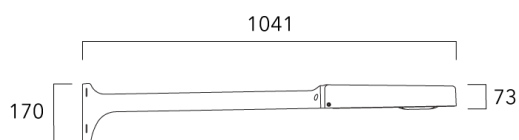

## Crosses non-orientables top de mât

Description	Référence	Poids (kg)
Crosse double non-orientable top de mât Ø76, lg. 663mm pour KAA MINI	841-9090	17.10

KAA MINI<sup>2</sup>

Description	Référence	Poids (kg)
Crosse double non-orientable top de mât Ø76, lg. 663mm pour KAA MINI	841-9085	9.90

## Fixation non-orientables murales

Description	Référence	Poids (kg)
Crosse simple non-orientable murale ou milieu de mât, lg. 663mm pour KAA MINI	841-9080	7.20