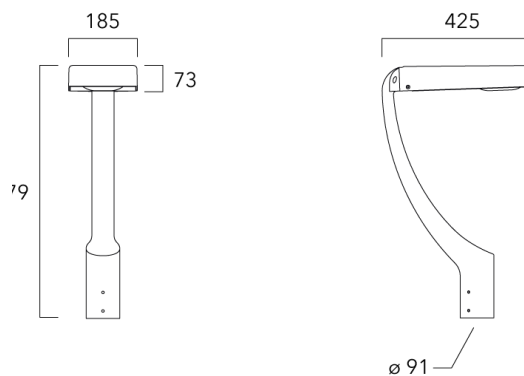

## Fixation orientable murale

Description	Référence	Poids (kg)
Fixation orientable murale ou milieu de mât pour KAA MINI	841-9015	5.50

## Crosse square top de mat

Description	Référence	Poids (kg)
Crosse Square non-orientable top de mât Ø76 pour KAA MINI	841-9055	7.20

KAA MINI<sup>2</sup>

## Crosse curve top de mat

Description	Référence
Crosse Curve non-orientable top de mât Ø76 pour KAA MINI	841-9050

## Crosses non-orientables top de mât

Description	Référence	Poids (kg)
Crosse double non-orientable top de mât Ø76, lg. 663mm pour KAA MINI	841-9090	17.10

KAA MINI<sup>2</sup>

Description	Référence	Poids (kg)
Crosse double non-orientable top de mât Ø76, lg. 663mm pour KAA MINI	841-9085	9.90