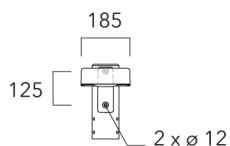

Crosses non-orientables top de mât

Description	Référence	Poids (kg)
Crosse double non-orientable top de mât Ø76, lg. 663mm pour KAA MINI	841-9090	17.10