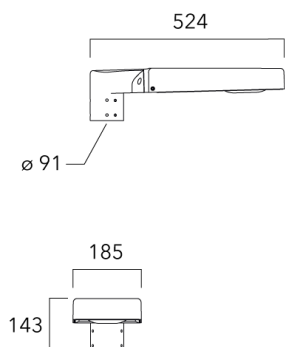

KAA MINI²

Description	Référence	Poids (kg)
Fixation simple non-orientable top de mât Ø76 pour KAA MINI	841-9065	5.40

Crosse non-orientable murale

Description	Référence	Poids (kg)
Fixation déportée latérale fixe Ø60/Ø42 pour KAA MINI	841-9095	5.20