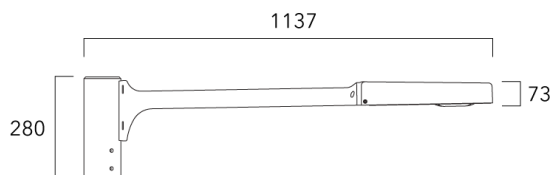

## Crosse curve top de mat

Description	Référence
Crosse Curve non-orientable top de mât Ø76 pour KAA MINI	841-9050

## Crosses non-orientables top de mât

Description	Référence	Poids (kg)
Crosse double non-orientable top de mât Ø76, lg. 663mm pour KAA MINI	841-9090	17.10

KAA MINI<sup>2</sup>

Description	Référence	Poids (kg)
Crosse double non-orientable top de mât Ø76, lg. 663mm pour KAA MINI	841-9085	9.90