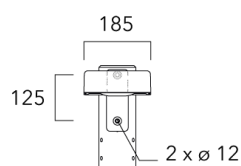

## Crosse curve top de mat

Description	Référence
Crosse Curve non-orientable top de mât Ø76 pour KAA MINI	841-9050

## Crosses non-orientables top de mât

Description	Référence	Poids (kg)
Crosse double non-orientable top de mât Ø76, lg. 663mm pour KAA MINI	841-9090	17.10

KAA MINI<sup>2</sup>

Description	Référence	Poids (kg)
Crosse double non-orientable top de mât Ø76, lg. 663mm pour KAA MINI	841-9085	9.90