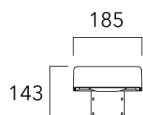

WE-EF Switzerland AG

Himmelrichstrasse 6, 6003 Luzern - Téléphone: +41 22 752 49 94

info.switzerland@we-ef.com - <https://we-ef.com/ch_fr>

Sous réserve de modifications techniques et d'erreurs. - Généré le 23/11/2024