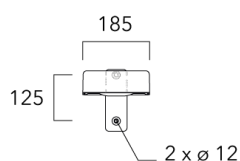

KAA MINI²

Description	Référence	Poids (kg)
Crosse simple non-orientable murale ou milieu de mât, lg. 153mm pour KAA MINI	841-9075	5.20

Fixation non-orientables top de mât

Description	Référence	Poids (kg)
Fixation double non-orientable top de mât Ø76 pour KAA MINI	841-9070	10.20