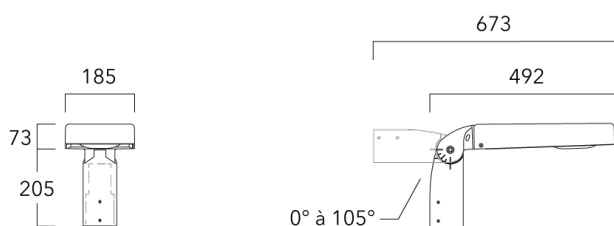

## Fixation orientables top de mât

Description	Référence	Poids (kg)
Fixation orientable top de mât Ø76 pour KAA MINI	841-9005	5.70

Fixation orientable top de mât Ø60 pour KAA MINI	841-9010	5.30
---	----------	------