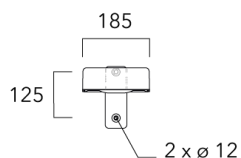

## Crosses non-orientables top de mât

Description	Référence	Poids (kg)
Crosse double non-orientable top de mât Ø76, lg. 663mm pour KAA MINI	841-9090	17.10

KAA MINI<sup>2</sup>

Description	Référence	Poids (kg)
Crosse double non-orientable top de mât Ø76, lg. 663mm pour KAA MINI	841-9085	9.90

## Fixation non-orientables murales

Description	Référence	Poids (kg)
Crosse simple non-orientable murale ou milieu de mât, lg. 663mm pour KAA MINI	841-9080	7.20