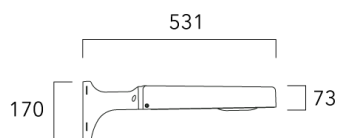

KAA MINI<sup>2</sup>

Description	Référence	Poids (kg)
Crosse simple non-orientable murale ou milieu de mât, lg. 153mm pour KAA MINI	841-9075	5.20