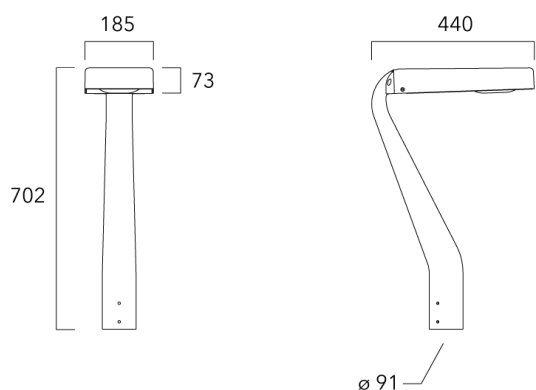

Crosse square top de mat

Description	Référence	Poids (kg)
Crosse Square non-orientable top de mât Ø76 pour KAA MINI	841-9055	7.20