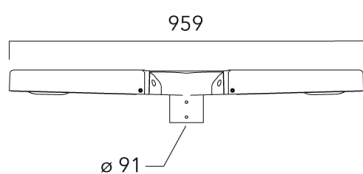

WE-EF Switzerland AG

Himmelrichstrasse 6, 6003 Luzern - Téléphone: +41 22 752 49 94

info.switzerland@we-ef.com - <https://we-ef.com/ch_fr>

Sous réserve de modifications techniques et d'erreurs. - Généré le 23/11/2024