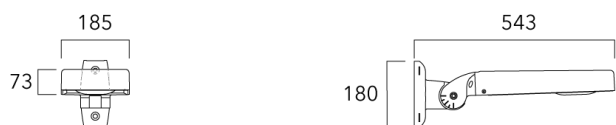

KAA MINI²

Fixation orientable murale

Description	Référence	Poids (kg)
Fixation orientable murale ou milieu de mât pour KAA MINI	841-9015	5.50