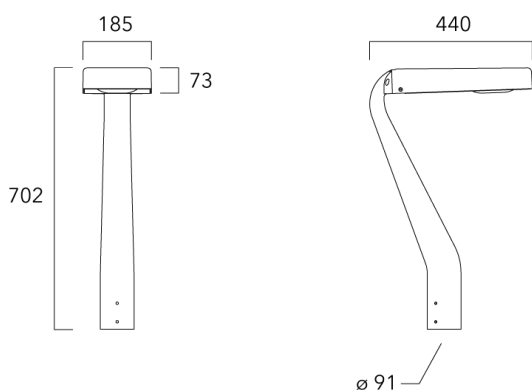

Sous réserve de modifications techniques et d'erreurs. - Généré le 23/11/2024

Accessoires d'installation

Fixation orientables top de mât

Description	Code produit	Poids (kg)
Fixation orientable top de mât Ø76 pour KAA MINI	841-9005	5.70

Fixation orientable top de mât Ø60 pour KAA MINI	841-9010	5.30
--	----------	------

Fixation orientable murale

Description	Code produit	Poids (kg)
Fixation orientable murale ou milieu de mât pour KAA MINI	841-9015	5.50

**Crosse square top de mat**

Description	Code produit	Poids (kg)
Crosse Square non-orientable top de mât Ø76 pour KAA MINI	841-9055	7.20

**WE-EF LUMIERE**

ZAC de Chesnes Nord, 6 Rue de Brisson, CS80330, 38290 Satolas et Bonce - Téléphone: +33 4 74 99 14 44
 info.france@we-ef.com - <https://we-ef.com/fr>