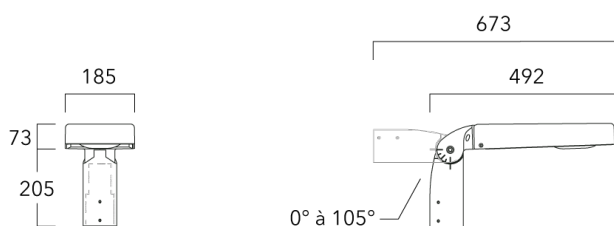

Sous réserve de modifications techniques et d'erreurs. - Généré le 23/11/2024

Accessoires d'installation

Fixation orientables top de mât

Description	Code produit	Poids (kg)
Fixation orientable top de mât Ø76 pour KAA MINI	841-9005	5.70

Fixation orientable top de mât Ø60 pour KAA MINI	841-9010	5.30
--	----------	------

Fixation orientable murale

Description	Code produit	Poids (kg)
Fixation orientable murale ou milieu de mât pour KAA MINI	841-9015	5.50