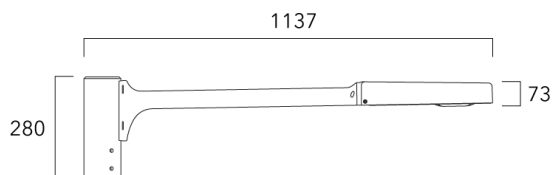

Sous réserve de modifications techniques et d'erreurs. - Généré le 23/11/2024

KAA MINI²

Crosse curve top de mat

Description	Code produit
Crosse Curve non-orientable top de mât Ø76 pour KAA MINI	841-9050

Crosses non-orientables top de mât

Description	Code produit	Poids (kg)
Crosse double non-orientable top de mât Ø76, lg. 663mm pour KAA MINI	841-9090	17.10

WE-EF LUMIERE

ZAC de Chesnes Nord, 6 Rue de Brisson, CS80330, 38290 Satolas et Bonce - Téléphone: +33 4 74 99 14 44
 info.france@we-ef.com - <https://we-ef.com/fr>

Sous réserve de modifications techniques et d'erreurs. - Généré le 23/11/2024

KAA MINI²

Description	Code produit	Poids (kg)
Crosse double non-orientable top de mât Ø76, lg. 663mm pour KAA MINI	841-9085	9.90