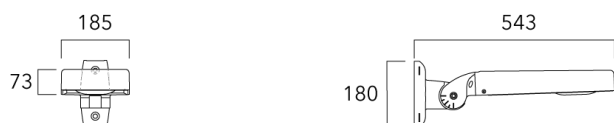

Fixation orientable murale

Description	Code produit	Poids (kg)
Fixation orientable murale ou milieu de mât pour KAA MINI	841-9015	5.50