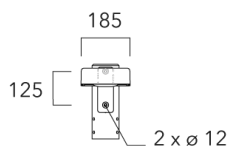

Fixation orientable top de mât Ø60 pour KAA MINI	841-9010	5.30
--	----------	------

Fixation orientable murale

Description	Code produit	Poids (kg)
Fixation orientable murale ou milieu de mât pour KAA MINI	841-9015	5.50

Sous réserve de modifications techniques et d'erreurs. - Généré le 23/11/2024

KAA MINI²

Crosse curve top de mat

Description	Code produit
Crosse Curve non-orientable top de mât Ø76 pour KAA MINI	841-9050

Crosses non-orientables top de mât

Description	Code produit	Poids (kg)
Crosse double non-orientable top de mât Ø76, lg. 663mm pour KAA MINI	841-9090	17.10

WE-EF LUMIERE

ZAC de Chesnes Nord, 6 Rue de Brisson, CS80330, 38290 Satolas et Bonce - Téléphone: +33 4 74 99 14 44
 info.france@we-ef.com - <https://we-ef.com/fr>