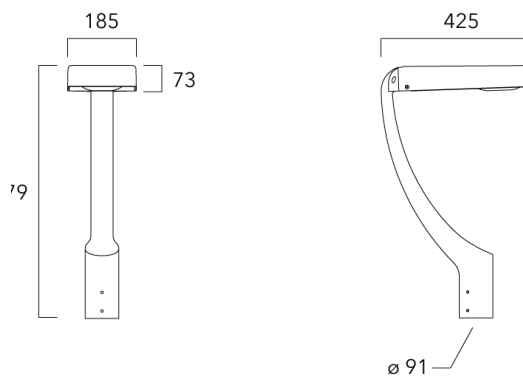

Sous réserve de modifications techniques et d'erreurs. - Généré le 23/11/2024

Accessoires d'installation

Fixation orientables top de mât

Description	Code produit	Poids (kg)
Fixation orientable top de mât Ø76 pour KAA MINI	841-9005	5.70

Fixation orientable top de mât Ø60 pour KAA MINI	841-9010	5.30
--	----------	------

Fixation orientable murale

Description	Code produit	Poids (kg)
Fixation orientable murale ou milieu de mât pour KAA MINI	841-9015	5.50

**Crosse square top de mat**

Description	Code produit	Poids (kg)
Crosse Square non-orientable top de mât Ø76 pour KAA MINI	841-9055	7.20

**WE-EF LUMIERE**

ZAC de Chesnes Nord, 6 Rue de Brisson, CS80330, 38290 Satolas et Bonce - Téléphone: +33 4 74 99 14 44
 info.france@we-ef.com - <https://we-ef.com/fr>

Sous réserve de modifications techniques et d'erreurs. - Généré le 23/11/2024

KAA MINI²

Crosse curve top de mat

Description	Code produit
Crosse Curve non-orientable top de mât Ø76 pour KAA MINI	841-9050

Crosses non-orientables top de mât