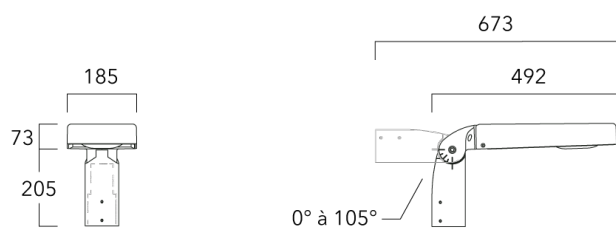

Sous réserve de modifications techniques et d'erreurs. - Généré le 23/11/2024

Accessoires d'installation

Fixation orientables top de mât

Description	Code produit	Poids (kg)
Fixation orientable top de mât Ø76 pour KAA MINI	841-9005	5.70