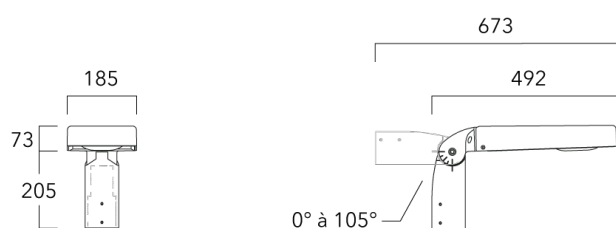

Sous réserve de modifications techniques et d'erreurs. - Généré le 23/11/2024

Accessoires d'installation

Fixation orientables top de mât

Description	Code produit	Poids (kg)
Fixation orientable top de mât Ø76 pour KAA MINI	841-9005	5.70

Fixation orientable top de mât Ø60 pour KAA MINI	841-9010	5.30
--	----------	------

KAA MINI²

Fixation orientable murale

Description	Code produit	Poids (kg)
Fixation orientable murale ou milieu de mât pour KAA MINI	841-9015	5.50