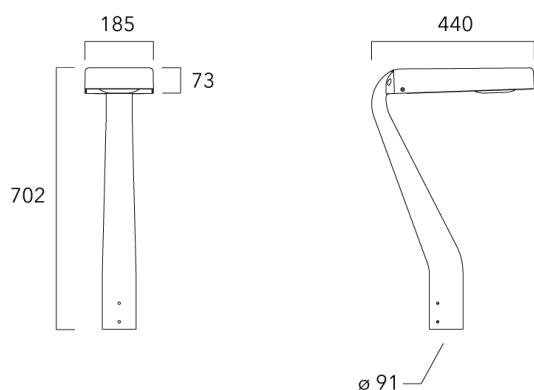

Sous réserve de modifications techniques et d'erreurs. - Généré le 23/11/2024

Accessoires d'installation

Fixation orientables top de mât

Description	Code produit	Poids (kg)
Fixation orientable top de mât Ø76 pour KAA MINI	841-9005	5.70

Fixation orientable top de mât Ø60 pour KAA MINI	841-9010	5.30
--	----------	------

KAA MINI²

Fixation orientable murale

Description	Code produit	Poids (kg)
Fixation orientable murale ou milieu de mât pour KAA MINI	841-9015	5.50

Crosse square top de mat

Description	Code produit	Poids (kg)
Crosse Square non-orientable top de mât Ø76 pour KAA MINI	841-9055	7.20

WE-EF LUMIERE

ZAC de Chesnes Nord, 6 Rue de Brisson, CS80330, 38290 Satolas et Bonce - Téléphone: +33 4 74 99 14 44
 info.france@we-ef.com - <https://we-ef.com/fr>