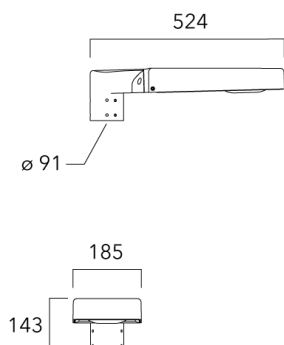

Sous réserve de modifications techniques et d'erreurs. - Généré le 23/11/2024

KAA MINI²

Description	Code produit	Poids (kg)
Crosse simple non-orientable murale ou milieu de mât, lg. 153mm pour KAA MINI	841-9075	5.20

Fixation non-orientables top de mât

Description	Code produit	Poids (kg)
Fixation double non-orientable top de mât Ø76 pour KAA MINI	841-9070	10.20

WE-EF LUMIERE

ZAC de Chesnes Nord, 6 Rue de Brisson, CS80330, 38290 Satolas et Bonce - Téléphone: +33 4 74 99 14 44
 info.france@we-ef.com - <https://we-ef.com/fr>

Sous réserve de modifications techniques et d'erreurs. - Généré le 23/11/2024

KAA MINI²

Description	Code produit	Poids (kg)
Fixation simple non-orientable top de mât Ø76 pour KAA MINI	841-9065	5.40

Crosse non-orientable murale