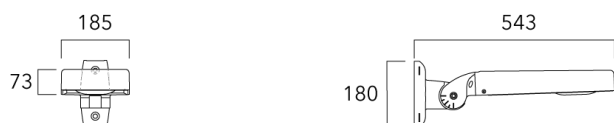

Sous réserve de modifications techniques et d'erreurs. - Généré le 23/11/2024

Accessoires d'installation

Fixation orientables top de mât

Description	Code produit	Poids (kg)
Fixation orientable top de mât Ø76 pour KAA MINI	841-9005	5.70

Fixation orientable top de mât Ø60 pour KAA MINI	841-9010	5.30
--	----------	------

KAA MINI²

Fixation orientable murale

Description	Code produit	Poids (kg)
Fixation orientable murale ou milieu de mât pour KAA MINI	841-9015	5.50