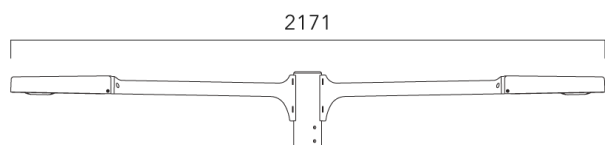

WE-EF LUMIERE

ZAC de Chesnes Nord, 6 Rue de Brisson, CS80330, 38290 Satolas et Bonce - Téléphone: +33 4 74 99 14 44
info.france@we-ef.com - <https://we-ef.com/fr>

Sous réserve de modifications techniques et d'erreurs. - Généré le 23/11/2024