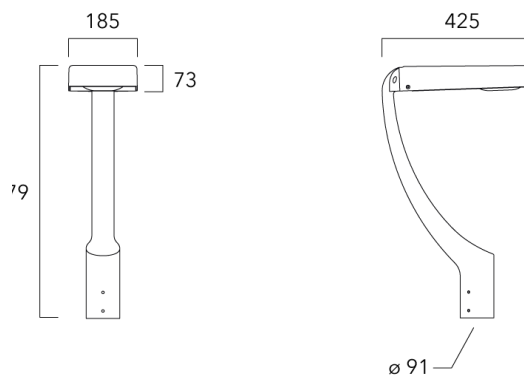

Sous réserve de modifications techniques et d'erreurs. - Généré le 23/11/2024

Accessoires d'installation

Fixation orientables top de mât

Description	Code produit	Poids (kg)
Fixation orientable top de mât Ø76 pour KAA MINI	841-9005	5.70

Fixation orientable top de mât Ø60 pour KAA MINI	841-9010	5.30
--	----------	------

Fixation orientable murale

Description	Code produit	Poids (kg)
Fixation orientable murale ou milieu de mât pour KAA MINI	841-9015	5.50

**Crosse square top de mat**

Description	Code produit	Poids (kg)
Crosse Square non-orientable top de mât Ø76 pour KAA MINI	841-9055	7.20

**WE-EF LUMIERE**

ZAC de Chesnes Nord, 6 Rue de Brisson, CS80330, 38290 Satolas et Bonce - Téléphone: +33 4 74 99 14 44
 info.france@we-ef.com - <https://we-ef.com/fr>

Sous réserve de modifications techniques et d'erreurs. - Généré le 23/11/2024

KAA MINI²

Crosse curve top de mat

Description	Code produit
Crosse Curve non-orientable top de mât Ø76 pour KAA MINI	841-9050

Crosses non-orientables top de mât