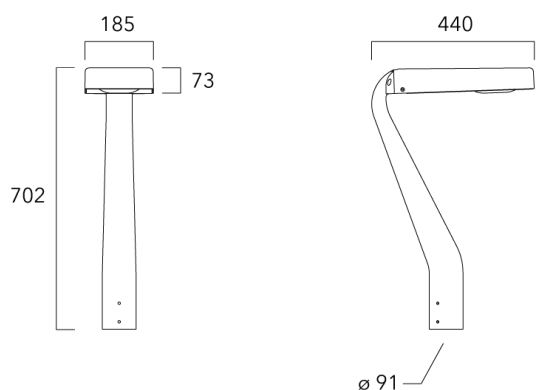

Sous réserve de modifications techniques et d'erreurs. - Généré le 23/11/2024

Accessoires d'installation

Fixation orientables top de mât

Description	Code produit	Poids (kg)
Fixation orientable top de mât Ø76 pour KAA MINI	841-9005	5.70

Fixation orientable top de mât Ø60 pour KAA MINI	841-9010	5.30
--	----------	------

Fixation orientable murale

Description	Code produit	Poids (kg)
Fixation orientable murale ou milieu de mât pour KAA MINI	841-9015	5.50

**Crosse square top de mat**

Description	Code produit	Poids (kg)
Crosse Square non-orientable top de mât Ø76 pour KAA MINI	841-9055	7.20

**WE-EF LUMIERE**

ZAC de Chesnes Nord, 6 Rue de Brisson, CS80330, 38290 Satolas et Bonce - Téléphone: +33 4 74 99 14 44
 info.france@we-ef.com - <https://we-ef.com/fr>