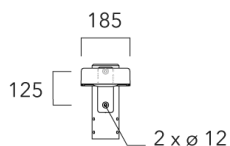

Fixation orientable top de mât Ø60 pour KAA MINI	841-9010	5.30
--	----------	------

Fixation orientable murale

Description	Code produit	Poids (kg)
Fixation orientable murale ou milieu de mât pour KAA MINI	841-9015	5.50

Sous réserve de modifications techniques et d'erreurs. - Généré le 23/11/2024

KAA MINI²

Crosse curve top de mat

Description	Code produit
Crosse Curve non-orientable top de mât Ø76 pour KAA MINI	841-9050

Crosses non-orientables top de mât

Description	Code produit	Poids (kg)
Crosse double non-orientable top de mât Ø76, lg. 663mm pour KAA MINI	841-9090	17.10

WE-EF LUMIERE

ZAC de Chesnes Nord, 6 Rue de Brisson, CS80330, 38290 Satolas et Bonce - Téléphone: +33 4 74 99 14 44
 info.france@we-ef.com - <https://we-ef.com/fr>

Sous réserve de modifications techniques et d'erreurs. - Généré le 23/11/2024

KAA MINI²

Description	Code produit	Poids (kg)
Crosse double non-orientable top de mât Ø76, lg. 663mm pour KAA MINI	841-9085	9.90