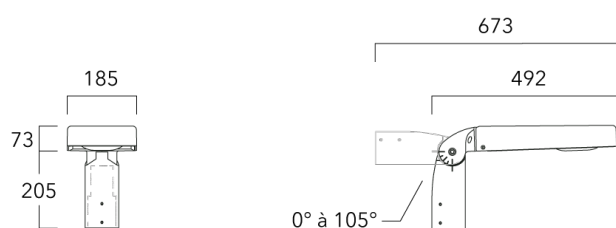

Sous réserve de modifications techniques et d'erreurs. - Généré le 23/11/2024

Accessoires d'installation

Fixation orientables top de mât

Description	Code produit	Poids (kg)
Fixation orientable top de mât Ø76 pour KAA MINI	841-9005	5.70

Fixation orientable top de mât Ø60 pour KAA MINI	841-9010	5.30
--	----------	------

Fixation orientable murale

Description	Code produit	Poids (kg)
Fixation orientable murale ou milieu de mât pour KAA MINI	841-9015	5.50