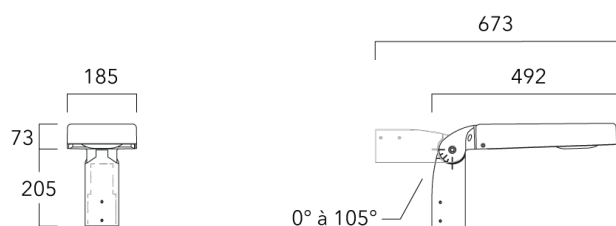

Accessoires d'installation

Fixation orientables top de mât

Description	Code produit	Poids (kg)
Fixation orientable top de mât Ø76 pour KAA MINI	841-9005	5.70

Fixation orientable top de mât Ø60 pour KAA MINI	841-9010	5.30
--	----------	------

KAA MINI²

Fixation orientable murale

Description	Code produit	Poids (kg)
Fixation orientable murale ou milieu de mât pour KAA MINI	841-9015	5.50

Crosse square top de mat

Description	Code produit	Poids (kg)
Crosse Square non-orientable top de mât Ø76 pour KAA MINI	841-9055	7.20