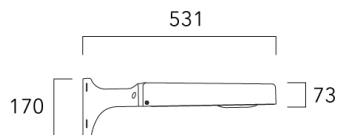

KAA MINI²

Description	Code produit	Poids (kg)
Crosse simple non-orientable murale ou milieu de mât, lg. 153mm pour KAA MINI	841-9075	5.20

Fixation non-orientables top de mât

Description	Code produit	Poids (kg)
Fixation double non-orientable top de mât Ø76 pour KAA MINI	841-9070	10.20