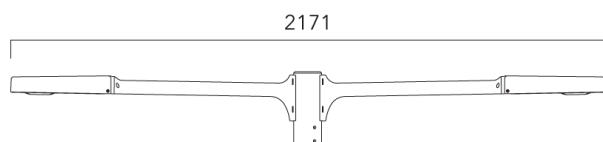

KAA MINI²

Crosse curve top de mat

Description	Code produit
Crosse Curve non-orientable top de mât Ø76 pour KAA MINI	841-9050

Crosses non-orientables top de mât

Description	Code produit	Poids (kg)
Crosse double non-orientable top de mât Ø76, lg. 663mm pour KAA MINI	841-9090	17.10