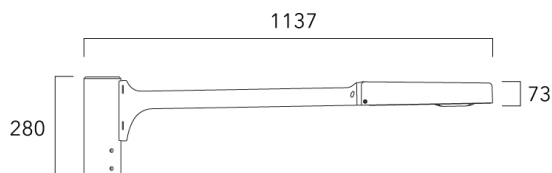

KAA MINI²

Description	Code produit	Poids (kg)
Crosse double non-orientable top de mât Ø76, lg. 663mm pour KAA MINI	841-9085	9.90

Fixation non-orientables murales

Description	Code produit	Poids (kg)
Crosse simple non-orientable murale ou milieu de mât, lg. 663mm pour KAA MINI	841-9080	7.20