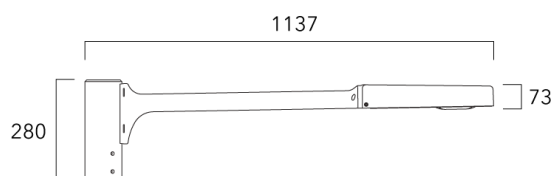

Sous réserve de modifications techniques et d'erreurs. - Généré le 23/11/2024

KAA MINI²

Crosse curve top de mat

Description	Code produit
Crosse Curve non-orientable top de mât Ø76 pour KAA MINI	841-9050

Crosses non-orientables top de mât

Description	Code produit	Poids (kg)
Crosse double non-orientable top de mât Ø76, lg. 663mm pour KAA MINI	841-9090	17.10

WE-EF LUMIERE

ZAC de Chesnes Nord, 6 Rue de Brisson, CS80330, 38290 Satolas et Bonce - Téléphone: +33 4 74 99 14 44
 info.france@we-ef.com - <https://we-ef.com/fr>

Sous réserve de modifications techniques et d'erreurs. - Généré le 23/11/2024

KAA MINI²

Description	Code produit	Poids (kg)
Crosse double non-orientable top de mât Ø76, lg. 663mm pour KAA MINI	841-9085	9.90