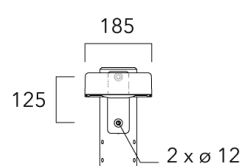

Sous réserve de modifications techniques et d'erreurs. - Généré le 23/11/2024

KAA MINI²

Crosse curve top de mat

Description	Code produit
Crosse Curve non-orientable top de mât Ø76 pour KAA MINI	841-9050

Crosses non-orientables top de mât

Description	Code produit	Poids (kg)
Crosse double non-orientable top de mât Ø76, lg. 663mm pour KAA MINI	841-9090	17.10

WE-EF LUMIERE

ZAC de Chesnes Nord, 6 Rue de Brisson, CS80330, 38290 Satolas et Bonce - Téléphone: +33 4 74 99 14 44
 info.france@we-ef.com - <https://we-ef.com/fr>

Sous réserve de modifications techniques et d'erreurs. - Généré le 23/11/2024

KAA MINI²

Description	Code produit	Poids (kg)
Crosse double non-orientable top de mât Ø76, lg. 663mm pour KAA MINI	841-9085	9.90