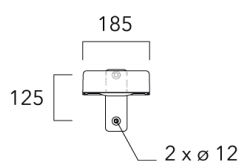

Sous réserve de modifications techniques et d'erreurs. - Généré le 23/11/2024

KAA MINI²

Description	Code produit	Poids (kg)
Crosse double non-orientable top de mât Ø76, lg. 663mm pour KAA MINI	841-9085	9.90

Fixation non-orientables murales

Description	Code produit	Poids (kg)
Crosse simple non-orientable murale ou milieu de mât, lg. 663mm pour KAA MINI	841-9080	7.20

WE-EF LUMIERE

ZAC de Chesnes Nord, 6 Rue de Brisson, CS80330, 38290 Satolas et Bonce - Téléphone: +33 4 74 99 14 44
 info.france@we-ef.com - <https://we-ef.com/fr>

Sous réserve de modifications techniques et d'erreurs. - Généré le 23/11/2024

KAA MINI²

Description	Code produit	Poids (kg)
Crosse simple non-orientable murale ou milieu de mât, lg. 153mm pour KAA MINI	841-9075	5.20