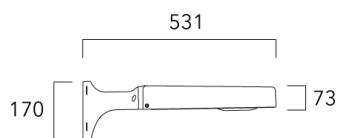

Fixation non-orientables murales

Description	Code produit	Poids (kg)
Crosse simple non-orientable murale ou milieu de mât, lg. 663mm pour KAA MINI	841-9080	7.20

WE-EF LUMIERE

ZAC de Chesnes Nord, 6 Rue de Brisson, CS80330, 38290 Satolas et Bonce - Téléphone: +33 4 74 99 14 44
 info.france@we-ef.com - <https://we-ef.com/fr>

Sous réserve de modifications techniques et d'erreurs. - Généré le 23/11/2024

KAA MINI²

Description	Code produit	Poids (kg)
Crosse simple non-orientable murale ou milieu de mât, lg. 153mm pour KAA MINI	841-9075	5.20