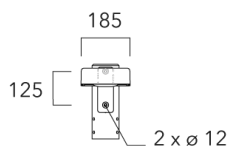

WE-EF LUMIERE

ZAC de Chesnes Nord, 6 Rue de Brisson, CS80330, 38290 Satolas et Bonce - Téléphone: +33 4 74 99 14 44
info.france@we-ef.com - <https://we-ef.com/fr>

Sous réserve de modifications techniques et d'erreurs. - Généré le 23/11/2024