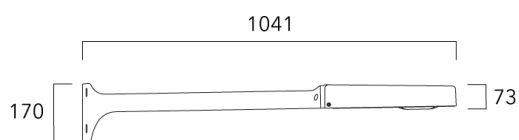

WE-EF LUMIERE

ZAC de Chesnes Nord, 6 Rue de Brisson, CS80330, 38290 Satolas et Bonce - Téléphone: +33 4 74 99 14 44
info.france@we-ef.com - <https://we-ef.com/fr>

Sous réserve de modifications techniques et d'erreurs. - Généré le 23/11/2024