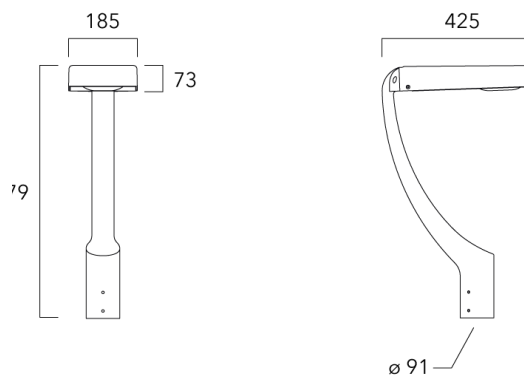

Sous réserve de modifications techniques et d'erreurs. - Généré le 23/11/2024

Accessoires d'installation

Fixation orientables top de mât

Description	Code produit	Poids (kg)
Fixation orientable top de mât Ø76 pour KAA MINI	841-9005	5.70

Fixation orientable top de mât Ø60 pour KAA MINI	841-9010	5.30
---	----------	------

KAA MINI²

Fixation orientable murale

Description	Code produit	Poids (kg)
Fixation orientable murale ou milieu de mât pour KAA MINI	841-9015	5.50

Crosse square top de mat

Description	Code produit	Poids (kg)
Crosse Square non-orientable top de mât Ø76 pour KAA MINI	841-9055	7.20

WE-EF LUMIERE

ZAC de Chesnes Nord, 6 Rue de Brisson, CS80330, 38290 Satolas et Bonce - Téléphone: +33 4 74 99 14 44
 info.france@we-ef.com - <https://we-ef.com/fr>

Sous réserve de modifications techniques et d'erreurs. - Généré le 23/11/2024

Crosse curve top de mat

Description	Code produit
Crosse Curve non-orientable top de mât Ø76 pour KAA MINI	841-9050

**Crosses non-orientables top de mât**