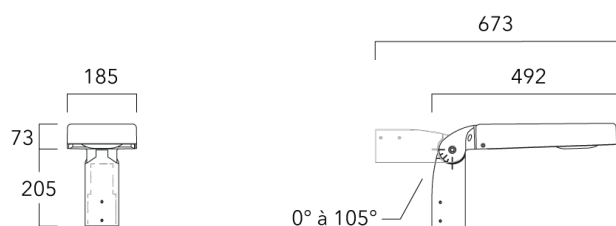

Sous réserve de modifications techniques et d'erreurs. - Généré le 23/11/2024

Accessoires d'installation

Fixation orientables top de mât

Description	Code produit	Poids (kg)
Fixation orientable top de mât Ø76 pour KAA MINI	841-9005	5.70