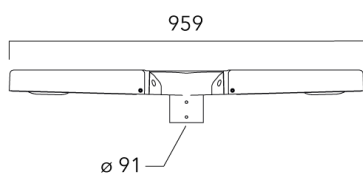

WE-EF LUMIERE

ZAC de Chesnes Nord, 6 Rue de Brisson, CS80330, 38290 Satolas et Bonce - Téléphone: +33 4 74 99 14 44
info.france@we-ef.com - <https://we-ef.com/fr>

Sous réserve de modifications techniques et d'erreurs. - Généré le 23/11/2024