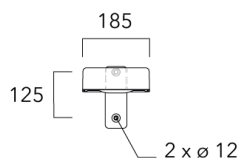

WE-EF LUMIERE

ZAC de Chesnes Nord, 6 Rue de Brisson, CS80330, 38290 Satolas et Bonce - Téléphone: +33 4 74 99 14 44
info.france@we-ef.com - <https://we-ef.com/fr>

Sous réserve de modifications techniques et d'erreurs. - Généré le 23/11/2024