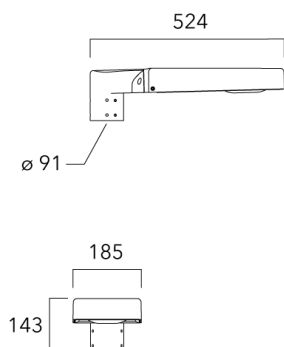

Sous réserve de modifications techniques et d'erreurs. - Généré le 23/11/2024

KAA MINI²

Description	Code produit	Poids (kg)
Crosse simple non-orientable murale ou milieu de mât, lg. 153mm pour KAA MINI	841-9075	5.20

Fixation non-orientables top de mât

Description	Code produit	Poids (kg)
Fixation double non-orientable top de mât Ø76 pour KAA MINI	841-9070	10.20

WE-EF LUMIERE

ZAC de Chesnes Nord, 6 Rue de Brisson, CS80330, 38290 Satolas et Bonce - Téléphone: +33 4 74 99 14 44
 info.france@we-ef.com - <https://we-ef.com/fr>

Sous réserve de modifications techniques et d'erreurs. - Généré le 23/11/2024

KAA MINI²

Description	Code produit	Poids (kg)
Fixation simple non-orientable top de mât Ø76 pour KAA MINI	841-9065	5.40

Crosse non-orientable murale