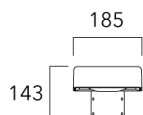

WE-EF LUMIERE

ZAC de Chesnes Nord, 6 Rue de Brisson, CS80330, 38290 Satolas et Bonce - Téléphone: +33 4 74 99 14 44
info.france@we-ef.com - <https://we-ef.com/fr>

Sous réserve de modifications techniques et d'erreurs. - Généré le 23/11/2024