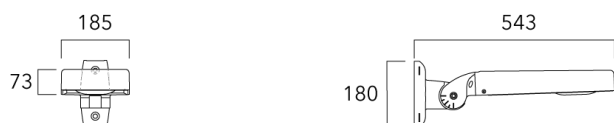

Sous réserve de modifications techniques et d'erreurs. - Généré le 23/11/2024

Accessoires d'installation

Fixation orientables top de mât

Description	Code produit	Poids (kg)
Fixation orientable top de mât Ø76 pour KAA MINI	841-9005	5.70

Fixation orientable top de mât Ø60 pour KAA MINI	841-9010	5.30
---	----------	------

KAA MINI²

Fixation orientable murale

Description	Code produit	Poids (kg)
Fixation orientable murale ou milieu de mât pour KAA MINI	841-9015	5.50