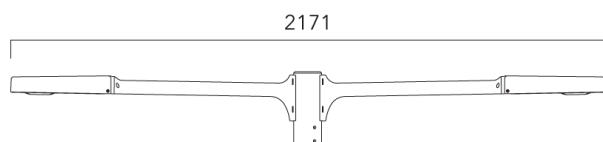

WE-EF LUMIERE

ZAC de Chesnes Nord, 6 Rue de Brisson, CS80330, 38290 Satolas et Bonce - Téléphone: +33 4 74 99 14 44
info.france@we-ef.com - <https://we-ef.com/fr>

Sous réserve de modifications techniques et d'erreurs. - Généré le 23/11/2024