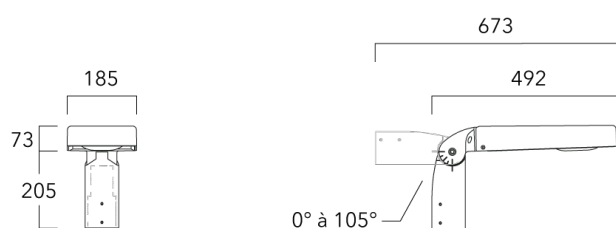

Sous réserve de modifications techniques et d'erreurs. - Généré le 23/11/2024

Accessoires d'installation

Fixation orientables top de mât

Description	Code produit	Poids (kg)
Fixation orientable top de mât Ø76 pour KAA MINI	841-9005	5.70

Fixation orientable top de mât Ø60 pour KAA MINI	841-9010	5.30
---	----------	------

KAA MINI²

Fixation orientable murale

Description	Code produit	Poids (kg)
Fixation orientable murale ou milieu de mât pour KAA MINI	841-9015	5.50