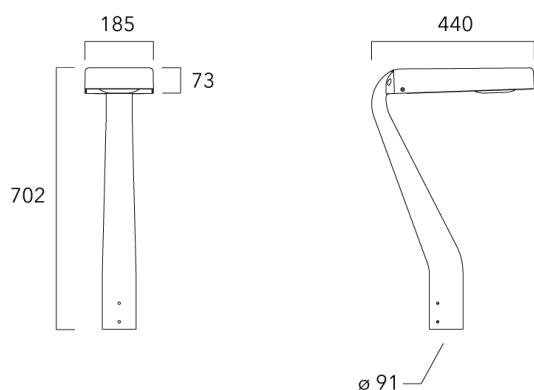

Sous réserve de modifications techniques et d'erreurs. - Généré le 23/11/2024

Accessoires d'installation

Fixation orientables top de mât

Description	Code produit	Poids (kg)
Fixation orientable top de mât Ø76 pour KAA MINI	841-9005	5.70

Fixation orientable top de mât Ø60 pour KAA MINI	841-9010	5.30
---	----------	------

KAA MINI²

Fixation orientable murale

Description	Code produit	Poids (kg)
Fixation orientable murale ou milieu de mât pour KAA MINI	841-9015	5.50

Crosse square top de mat

Description	Code produit	Poids (kg)
Crosse Square non-orientable top de mât Ø76 pour KAA MINI	841-9055	7.20

WE-EF LUMIERE

ZAC de Chesnes Nord, 6 Rue de Brisson, CS80330, 38290 Satolas et Bonce - Téléphone: +33 4 74 99 14 44
 info.france@we-ef.com - <https://we-ef.com/fr>