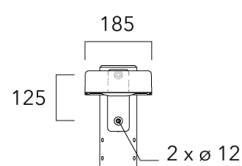

Description	Code produit	Poids (kg)
Crosse double non-orientable top de mât Ø76, lg. 663mm pour KAA MINI	841-9090	17.10

**WE-EF LUMIERE**

ZAC de Chesnes Nord, 6 Rue de Brisson, CS80330, 38290 Satolas et Bonce - Téléphone: +33 4 74 99 14 44
 info.france@we-ef.com - <https://we-ef.com/fr>

Sous réserve de modifications techniques et d'erreurs. - Généré le 23/11/2024

KAA MINI²

Description	Code produit	Poids (kg)
Crosse double non-orientable top de mât Ø76, lg. 663mm pour KAA MINI	841-9085	9.90