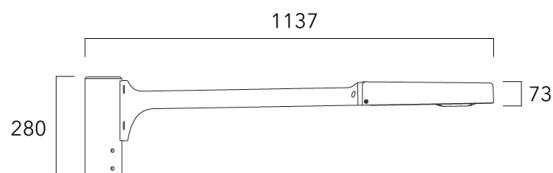

Sous réserve de modifications techniques et d'erreurs. - Généré le 23/11/2024

Crosse curve top de mat

Description	Code produit
Crosse Curve non-orientable top de mât Ø76 pour KAA MINI	841-9050

**Crosses non-orientables top de mât**

Description	Code produit	Poids (kg)
Crosse double non-orientable top de mât Ø76, lg. 663mm pour KAA MINI	841-9090	17.10

**WE-EF LUMIERE**

ZAC de Chesnes Nord, 6 Rue de Brisson, CS80330, 38290 Satolas et Bonce - Téléphone: +33 4 74 99 14 44
 info.france@we-ef.com - <https://we-ef.com/fr>

Sous réserve de modifications techniques et d'erreurs. - Généré le 23/11/2024

KAA MINI²

Description	Code produit	Poids (kg)
Crosse double non-orientable top de mât Ø76, lg. 663mm pour KAA MINI	841-9085	9.90