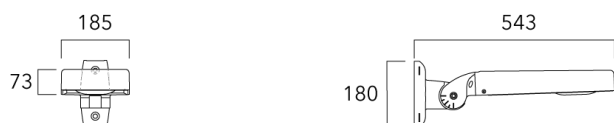

Sous réserve de modifications techniques et d'erreurs. - Généré le 27/11/2024

Accessoires d'installation

Fixation orientables top de mât

Description	Code produit	Poids (kg)
Fixation orientable top de mât Ø76 pour KAA MINI	841-9005	5.70

Fixation orientable top de mât Ø60 pour KAA MINI	841-9010	5.30
---	----------	------

KAA MINI²

Fixation orientable murale

Description	Code produit	Poids (kg)
Fixation orientable murale ou milieu de mât pour KAA MINI	841-9015	5.50