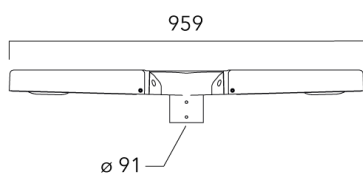

WE-EF LUMIERE

ZAC de Chesnes Nord, 6 Rue de Brisson, CS80330, 38290 Satolas et Bonce - Téléphone: +33 4 74 99 14 44
info.france@we-ef.com - <https://we-ef.com/fr>

Sous réserve de modifications techniques et d'erreurs. - Généré le 27/11/2024