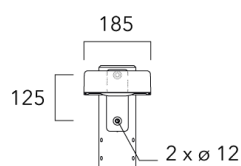

Sous réserve de modifications techniques et d'erreurs. - Généré le 27/11/2024

KAA MINI²

Crosse curve top de mat

Description	Code produit
Crosse Curve non-orientable top de mât Ø76 pour KAA MINI	841-9050

Crosses non-orientables top de mât

Description	Code produit	Poids (kg)
Crosse double non-orientable top de mât Ø76, lg. 663mm pour KAA MINI	841-9090	17.10

WE-EF LUMIERE

ZAC de Chesnes Nord, 6 Rue de Brisson, CS80330, 38290 Satolas et Bonce - Téléphone: +33 4 74 99 14 44
 info.france@we-ef.com - <https://we-ef.com/fr>

Sous réserve de modifications techniques et d'erreurs. - Généré le 27/11/2024

KAA MINI²

Description	Code produit	Poids (kg)
Crosse double non-orientable top de mât Ø76, lg. 663mm pour KAA MINI	841-9085	9.90