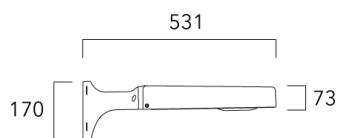

Fixation non-orientables murales

Description	Code produit	Poids (kg)
Crosse simple non-orientable murale ou milieu de mât, lg. 663mm pour KAA MINI	841-9080	7.20

WE-EF LUMIERE

ZAC de Chesnes Nord, 6 Rue de Brisson, CS80330, 38290 Satolas et Bonce - Téléphone: +33 4 74 99 14 44
 info.france@we-ef.com - <https://we-ef.com/fr>

Sous réserve de modifications techniques et d'erreurs. - Généré le 27/11/2024

KAA MINI²

Description	Code produit	Poids (kg)
Crosse simple non-orientable murale ou milieu de mât, lg. 153mm pour KAA MINI	841-9075	5.20