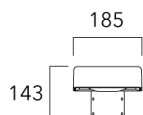

WE-EF LUMIERE

ZAC de Chesnes Nord, 6 Rue de Brisson, CS80330, 38290 Satolas et Bonce - Téléphone: +33 4 74 99 14 44
info.france@we-ef.com - <https://we-ef.com/fr>

Sous réserve de modifications techniques et d'erreurs. - Généré le 27/11/2024