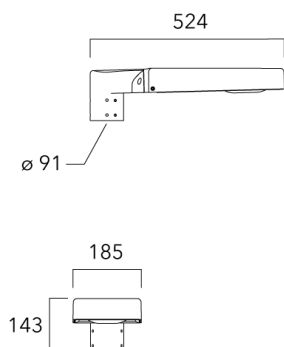

Sous réserve de modifications techniques et d'erreurs. - Généré le 27/11/2024

KAA MINI²

Description	Code produit	Poids (kg)
Crosse simple non-orientable murale ou milieu de mât, lg. 153mm pour KAA MINI	841-9075	5.20

Fixation non-orientables top de mât

Description	Code produit	Poids (kg)
Fixation double non-orientable top de mât Ø76 pour KAA MINI	841-9070	10.20

WE-EF LUMIERE

ZAC de Chesnes Nord, 6 Rue de Brisson, CS80330, 38290 Satolas et Bonce - Téléphone: +33 4 74 99 14 44
 info.france@we-ef.com - <https://we-ef.com/fr>

Sous réserve de modifications techniques et d'erreurs. - Généré le 27/11/2024

KAA MINI²

Description	Code produit	Poids (kg)
Fixation simple non-orientable top de mât Ø76 pour KAA MINI	841-9065	5.40

Crosse non-orientable murale