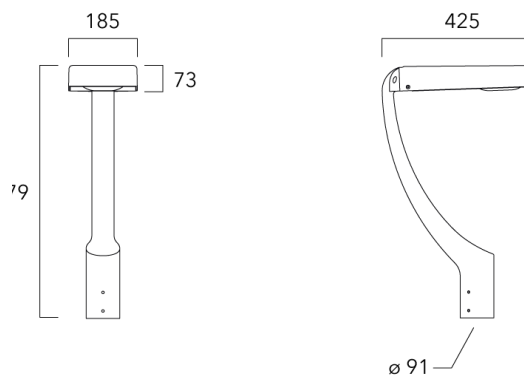

Sous réserve de modifications techniques et d'erreurs. - Généré le 27/11/2024

Accessoires d'installation

Fixation orientables top de mât

Description	Code produit	Poids (kg)
Fixation orientable top de mât Ø76 pour KAA MINI	841-9005	5.70

Fixation orientable top de mât Ø60 pour KAA MINI	841-9010	5.30
---	----------	------

KAA MINI²

Fixation orientable murale

Description	Code produit	Poids (kg)
Fixation orientable murale ou milieu de mât pour KAA MINI	841-9015	5.50

Crosse square top de mat

Description	Code produit	Poids (kg)
Crosse Square non-orientable top de mât Ø76 pour KAA MINI	841-9055	7.20

WE-EF LUMIERE

ZAC de Chesnes Nord, 6 Rue de Brisson, CS80330, 38290 Satolas et Bonce - Téléphone: +33 4 74 99 14 44
 info.france@we-ef.com - <https://we-ef.com/fr>

Sous réserve de modifications techniques et d'erreurs. - Généré le 27/11/2024

KAA MINI²

Crosse curve top de mat

Description	Code produit
Crosse Curve non-orientable top de mât Ø76 pour KAA MINI	841-9050

Crosses non-orientables top de mât