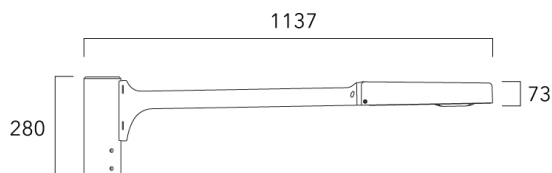

Sous réserve de modifications techniques et d'erreurs. - Généré le 27/11/2024

KAA MINI²

Crosse curve top de mat

Description	Code produit
Crosse Curve non-orientable top de mât Ø76 pour KAA MINI	841-9050

Crosses non-orientables top de mât

Description	Code produit	Poids (kg)
Crosse double non-orientable top de mât Ø76, lg. 663mm pour KAA MINI	841-9090	17.10

WE-EF LUMIERE

ZAC de Chesnes Nord, 6 Rue de Brisson, CS80330, 38290 Satolas et Bonce - Téléphone: +33 4 74 99 14 44
 info.france@we-ef.com - <https://we-ef.com/fr>

Sous réserve de modifications techniques et d'erreurs. - Généré le 27/11/2024

KAA MINI²

Description	Code produit	Poids (kg)
Crosse double non-orientable top de mât Ø76, lg. 663mm pour KAA MINI	841-9085	9.90