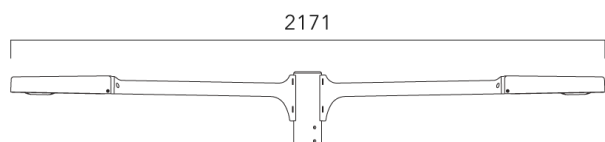

WE-EF LUMIERE

ZAC de Chesnes Nord, 6 Rue de Brisson, CS80330, 38290 Satolas et Bonce - Téléphone: +33 4 74 99 14 44
info.france@we-ef.com - <https://we-ef.com/fr>

Sous réserve de modifications techniques et d'erreurs. - Généré le 27/11/2024