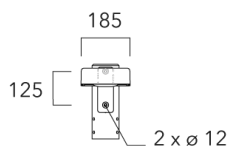

Sous réserve de modifications techniques et d'erreurs. - Généré le 27/11/2024

KAA MINI²

Crosse curve top de mat

Description	Code produit
Crosse Curve non-orientable top de mât Ø76 pour KAA MINI	841-9050

Crosses non-orientables top de mât

Description	Code produit	Poids (kg)
Crosse double non-orientable top de mât Ø76, lg. 663mm pour KAA MINI	841-9090	17.10

WE-EF LUMIERE

ZAC de Chesnes Nord, 6 Rue de Brisson, CS80330, 38290 Satolas et Bonce - Téléphone: +33 4 74 99 14 44
 info.france@we-ef.com - <https://we-ef.com/fr>