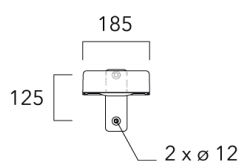

Sous réserve de modifications techniques et d'erreurs. - Généré le 27/11/2024

KAA MINI²

Description	Code produit	Poids (kg)
Crosse double non-orientable top de mât Ø76, lg. 663mm pour KAA MINI	841-9085	9.90

Fixation non-orientables murales

Description	Code produit	Poids (kg)
Crosse simple non-orientable murale ou milieu de mât, lg. 663mm pour KAA MINI	841-9080	7.20

WE-EF LUMIERE

ZAC de Chesnes Nord, 6 Rue de Brisson, CS80330, 38290 Satolas et Bonce - Téléphone: +33 4 74 99 14 44
 info.france@we-ef.com - <https://we-ef.com/fr>

Sous réserve de modifications techniques et d'erreurs. - Généré le 27/11/2024

KAA MINI²

Description	Code produit	Poids (kg)
Crosse simple non-orientable murale ou milieu de mât, lg. 153mm pour KAA MINI	841-9075	5.20