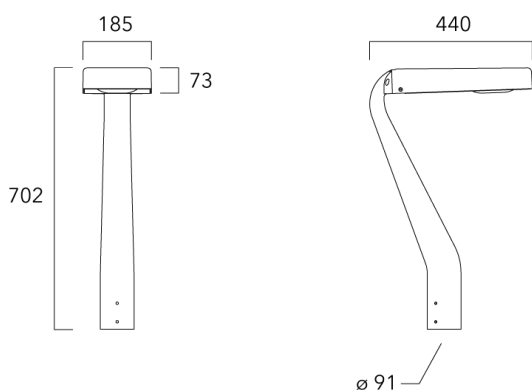

Sous réserve de modifications techniques et d'erreurs. - Généré le 27/11/2024

Accessoires d'installation

Fixation orientables top de mât

Description	Code produit	Poids (kg)
Fixation orientable top de mât Ø76 pour KAA MINI	841-9005	5.70

Fixation orientable top de mât Ø60 pour KAA MINI	841-9010	5.30
---	----------	------

KAA MINI²

Fixation orientable murale

Description	Code produit	Poids (kg)
Fixation orientable murale ou milieu de mât pour KAA MINI	841-9015	5.50

Crosse square top de mat

Description	Code produit	Poids (kg)
Crosse Square non-orientable top de mât Ø76 pour KAA MINI	841-9055	7.20

WE-EF LUMIERE

ZAC de Chesnes Nord, 6 Rue de Brisson, CS80330, 38290 Satolas et Bonce - Téléphone: +33 4 74 99 14 44
 info.france@we-ef.com - <https://we-ef.com/fr>