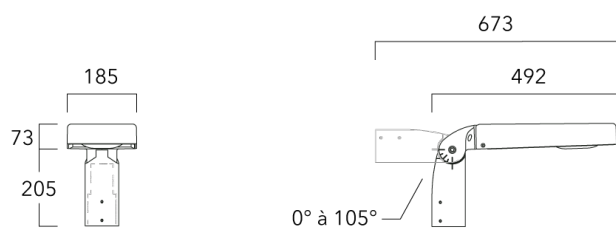

Sous réserve de modifications techniques et d'erreurs. - Généré le 27/11/2024

Accessoires d'installation

Fixation orientables top de mât

Description	Code produit	Poids (kg)
Fixation orientable top de mât Ø76 pour KAA MINI	841-9005	5.70