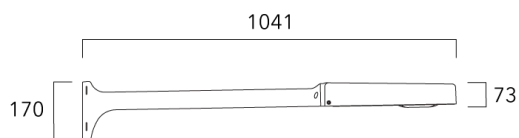

WE-EF LUMIERE

ZAC de Chesnes Nord, 6 Rue de Brisson, CS80330, 38290 Satolas et Bonce - Téléphone: +33 4 74 99 14 44
info.france@we-ef.com - <https://we-ef.com/fr>

Sous réserve de modifications techniques et d'erreurs. - Généré le 27/11/2024