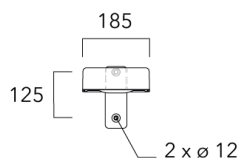

WE-EF LUMIERE

ZAC de Chesnes Nord, 6 Rue de Brisson, CS80330, 38290 Satolas et Bonce - Téléphone: +33 4 74 99 14 44
info.france@we-ef.com - <https://we-ef.com/fr>

Sous réserve de modifications techniques et d'erreurs. - Généré le 27/11/2024