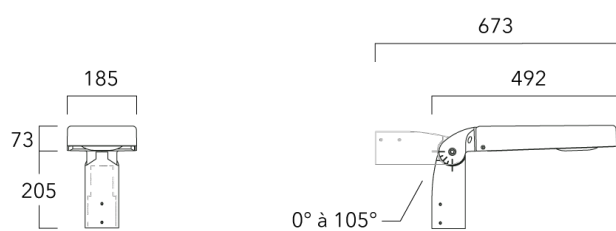

Sous réserve de modifications techniques et d'erreurs. - Généré le 27/11/2024

Accessoires d'installation

Fixation orientables top de mât

Description	Code produit	Poids (kg)
Fixation orientable top de mât Ø76 pour KAA MINI	841-9005	5.70

Fixation orientable top de mât Ø60 pour KAA MINI	841-9010	5.30
---	----------	------

KAA MINI²

Fixation orientable murale

Description	Code produit	Poids (kg)
Fixation orientable murale ou milieu de mât pour KAA MINI	841-9015	5.50