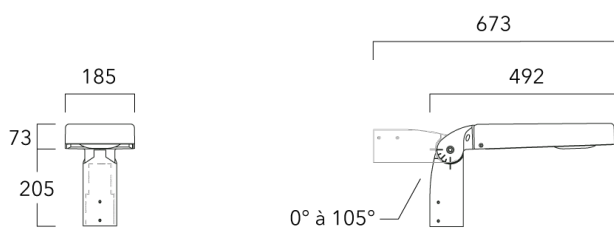

Sous réserve de modifications techniques et d'erreurs. - Généré le 23/11/2024

Accessoires d'installation

Fixation orientables top de mât

Description	Code produit	Poids (kg)
Fixation orientable top de mât Ø76 pour KAA MINI	841-9005	5.70

Fixation orientable top de mât Ø60 pour KAA MINI	841-9010	5.30
--	----------	------

KAA MINI²

Fixation orientable murale

Description	Code produit	Poids (kg)
Fixation orientable murale ou milieu de mât pour KAA MINI	841-9015	5.50