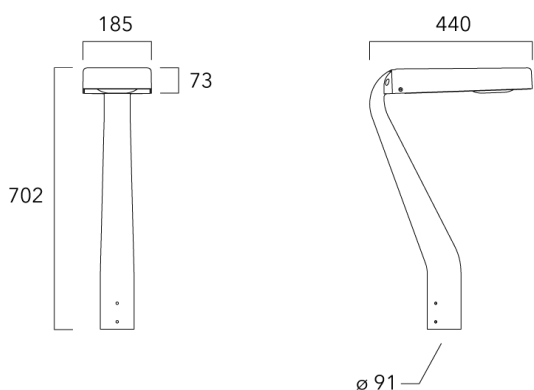

Sous réserve de modifications techniques et d'erreurs. - Généré le 23/11/2024

Accessoires d'installation

Fixation orientables top de mât

Description	Code produit	Poids (kg)
Fixation orientable top de mât Ø76 pour KAA MINI	841-9005	5.70

Fixation orientable top de mât Ø60 pour KAA MINI	841-9010	5.30
--	----------	------

KAA MINI²

Fixation orientable murale

Description	Code produit	Poids (kg)
Fixation orientable murale ou milieu de mât pour KAA MINI	841-9015	5.50

Crosse square top de mat

Description	Code produit	Poids (kg)
Crosse Square non-orientable top de mât Ø76 pour KAA MINI	841-9055	7.20

WE-EF LUMIERE

ZAC de Chesnes Nord, 6 Rue de Brisson, CS80330, 38290 Satolas et Bonce - Téléphone: +33 4 74 99 14 44
 info.france@we-ef.com - <https://we-ef.com/fr>