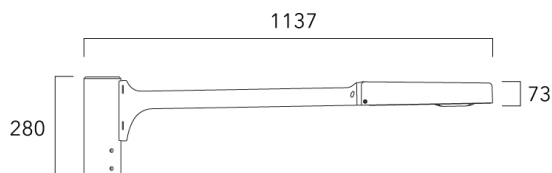

Sous réserve de modifications techniques et d'erreurs. - Généré le 23/11/2024

KAA MINI²

Crosse curve top de mat

Description	Code produit
Crosse Curve non-orientable top de mât Ø76 pour KAA MINI	841-9050

Crosses non-orientables top de mât

Description	Code produit	Poids (kg)
Crosse double non-orientable top de mât Ø76, lg. 663mm pour KAA MINI	841-9090	17.10

WE-EF LUMIERE

ZAC de Chesnes Nord, 6 Rue de Brisson, CS80330, 38290 Satolas et Bonce - Téléphone: +33 4 74 99 14 44
 info.france@we-ef.com - <https://we-ef.com/fr>

Sous réserve de modifications techniques et d'erreurs. - Généré le 23/11/2024

KAA MINI²

Description	Code produit	Poids (kg)
Crosse double non-orientable top de mât Ø76, lg. 663mm pour KAA MINI	841-9085	9.90