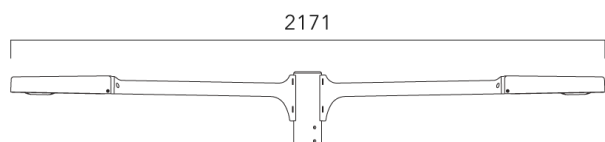

WE-EF LUMIERE

ZAC de Chesnes Nord, 6 Rue de Brisson, CS80330, 38290 Satolas et Bonce - Téléphone: +33 4 74 99 14 44
info.france@we-ef.com - <https://we-ef.com/fr>

Sous réserve de modifications techniques et d'erreurs. - Généré le 23/11/2024