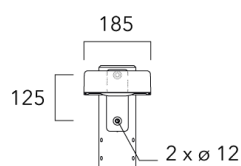

Sous réserve de modifications techniques et d'erreurs. - Généré le 23/11/2024

KAA MINI²

Crosse curve top de mat

Description	Code produit
Crosse Curve non-orientable top de mât Ø76 pour KAA MINI	841-9050

Crosses non-orientables top de mât

Description	Code produit	Poids (kg)
Crosse double non-orientable top de mât Ø76, lg. 663mm pour KAA MINI	841-9090	17.10

WE-EF LUMIERE

ZAC de Chesnes Nord, 6 Rue de Brisson, CS80330, 38290 Satolas et Bonce - Téléphone: +33 4 74 99 14 44
 info.france@we-ef.com - <https://we-ef.com/fr>

Sous réserve de modifications techniques et d'erreurs. - Généré le 23/11/2024

KAA MINI²

Description	Code produit	Poids (kg)
Crosse double non-orientable top de mât Ø76, lg. 663mm pour KAA MINI	841-9085	9.90