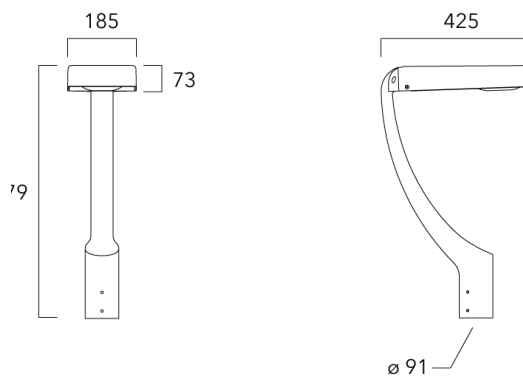

Sous réserve de modifications techniques et d'erreurs. - Généré le 23/11/2024

Accessoires d'installation

Fixation orientables top de mât

Description	Code produit	Poids (kg)
Fixation orientable top de mât Ø76 pour KAA MINI	841-9005	5.70

Fixation orientable top de mât Ø60 pour KAA MINI	841-9010	5.30
--	----------	------

KAA MINI²

Fixation orientable murale

Description	Code produit	Poids (kg)
Fixation orientable murale ou milieu de mât pour KAA MINI	841-9015	5.50

Crosse square top de mat

Description	Code produit	Poids (kg)
Crosse Square non-orientable top de mât Ø76 pour KAA MINI	841-9055	7.20

WE-EF LUMIERE

ZAC de Chesnes Nord, 6 Rue de Brisson, CS80330, 38290 Satolas et Bonce - Téléphone: +33 4 74 99 14 44
 info.france@we-ef.com - <https://we-ef.com/fr>

Sous réserve de modifications techniques et d'erreurs. - Généré le 23/11/2024

KAA MINI²

Crosse curve top de mat

Description	Code produit
Crosse Curve non-orientable top de mât Ø76 pour KAA MINI	841-9050

Crosses non-orientables top de mât