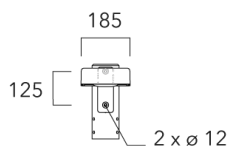

Fixation orientable top de mât Ø60 pour KAA MINI	841-9010	5.30
--	----------	------

KAA MINI²

Fixation orientable murale

Description	Code produit	Poids (kg)
Fixation orientable murale ou milieu de mât pour KAA MINI	841-9015	5.50

Sous réserve de modifications techniques et d'erreurs. - Généré le 23/11/2024

KAA MINI²

Crosse curve top de mat

Description	Code produit
Crosse Curve non-orientable top de mât Ø76 pour KAA MINI	841-9050

Crosses non-orientables top de mât

Description	Code produit	Poids (kg)
Crosse double non-orientable top de mât Ø76, lg. 663mm pour KAA MINI	841-9090	17.10

WE-EF LUMIERE

ZAC de Chesnes Nord, 6 Rue de Brisson, CS80330, 38290 Satolas et Bonce - Téléphone: +33 4 74 99 14 44
 info.france@we-ef.com - <https://we-ef.com/fr>