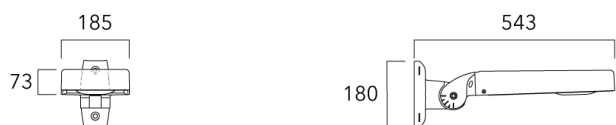

Sous réserve de modifications techniques et d'erreurs. - Généré le 23/11/2024

Accessoires d'installation

Fixation orientables top de mât

Description	Code produit	Poids (kg)
Fixation orientable top de mât Ø76 pour KAA MINI	841-9005	5.70

Fixation orientable top de mât Ø60 pour KAA MINI	841-9010	5.30
--	----------	------

KAA MINI²

Fixation orientable murale

Description	Code produit	Poids (kg)
Fixation orientable murale ou milieu de mât pour KAA MINI	841-9015	5.50