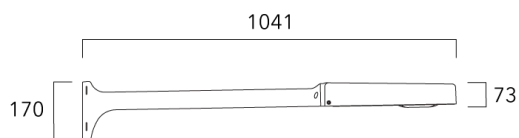

WE-EF LUMIERE

ZAC de Chesnes Nord, 6 Rue de Brisson, CS80330, 38290 Satolas et Bonce - Téléphone: +33 4 74 99 14 44
info.france@we-ef.com - <https://we-ef.com/fr>

Sous réserve de modifications techniques et d'erreurs. - Généré le 23/11/2024