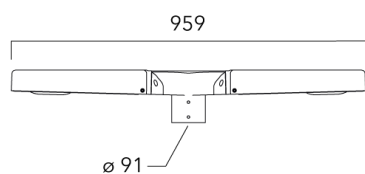

WE-EF LUMIERE

ZAC de Chesnes Nord, 6 Rue de Brisson, CS80330, 38290 Satolas et Bonce - Téléphone: +33 4 74 99 14 44
info.france@we-ef.com - <https://we-ef.com/fr>

Sous réserve de modifications techniques et d'erreurs. - Généré le 23/11/2024