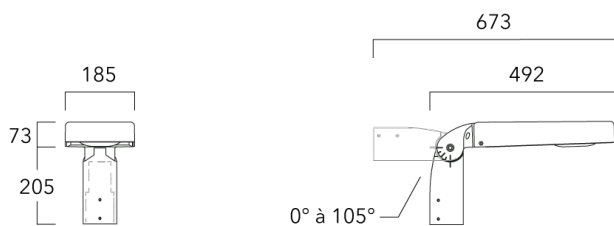

Sous réserve de modifications techniques et d'erreurs. - Généré le 23/11/2024

Accessoires d'installation

Fixation orientables top de mât

Description	Code produit	Poids (kg)
Fixation orientable top de mât Ø76 pour KAA MINI	841-9005	5.70