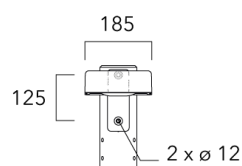

Sous réserve de modifications techniques et d'erreurs. - Généré le 23/11/2024

KAA MINI²

Crosse curve top de mat

Description	Code produit
Crosse Curve non-orientable top de mât Ø76 pour KAA MINI	841-9050

Crosses non-orientables top de mât

Description	Code produit	Poids (kg)
Crosse double non-orientable top de mât Ø76, lg. 663mm pour KAA MINI	841-9090	17.10

WE-EF LUMIERE

ZAC de Chesnes Nord, 6 Rue de Brisson, CS80330, 38290 Satolas et Bonce - Téléphone: +33 4 74 99 14 44
 info.france@we-ef.com - <https://we-ef.com/fr>

Sous réserve de modifications techniques et d'erreurs. - Généré le 23/11/2024

KAA MINI²

Description	Code produit	Poids (kg)
Crosse double non-orientable top de mât Ø76, lg. 663mm pour KAA MINI	841-9085	9.90