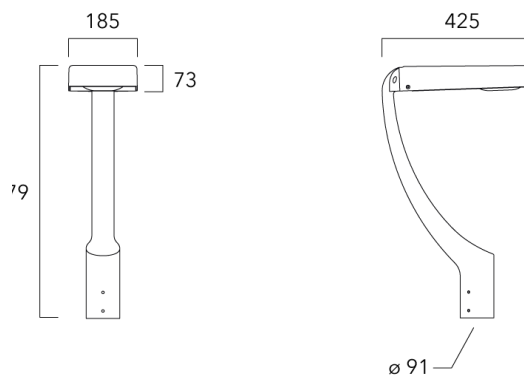

Sous réserve de modifications techniques et d'erreurs. - Généré le 23/11/2024

Accessoires d'installation

Fixation orientables top de mât

Description	Code produit	Poids (kg)
Fixation orientable top de mât Ø76 pour KAA MINI	841-9005	5.70

Fixation orientable top de mât Ø60 pour KAA MINI	841-9010	5.30
--	----------	------

KAA MINI²

Fixation orientable murale

Description	Code produit	Poids (kg)
Fixation orientable murale ou milieu de mât pour KAA MINI	841-9015	5.50

Crosse square top de mat

Description	Code produit	Poids (kg)
Crosse Square non-orientable top de mât Ø76 pour KAA MINI	841-9055	7.20

WE-EF LUMIERE

ZAC de Chesnes Nord, 6 Rue de Brisson, CS80330, 38290 Satolas et Bonce - Téléphone: +33 4 74 99 14 44
 info.france@we-ef.com - <https://we-ef.com/fr>

Sous réserve de modifications techniques et d'erreurs. - Généré le 23/11/2024

KAA MINI²

Crosse curve top de mat

Description	Code produit
Crosse Curve non-orientable top de mât Ø76 pour KAA MINI	841-9050

Crosses non-orientables top de mât