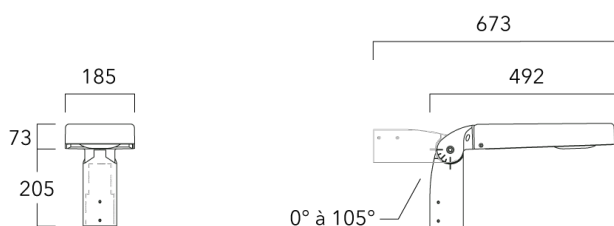

Sous réserve de modifications techniques et d'erreurs. - Généré le 23/11/2024

Accessoires d'installation

Fixation orientables top de mât

Description	Code produit	Poids (kg)
Fixation orientable top de mât Ø76 pour KAA MINI	841-9005	5.70

Fixation orientable top de mât Ø60 pour KAA MINI	841-9010	5.30
--	----------	------

KAA MINI²

Fixation orientable murale

Description	Code produit	Poids (kg)
Fixation orientable murale ou milieu de mât pour KAA MINI	841-9015	5.50