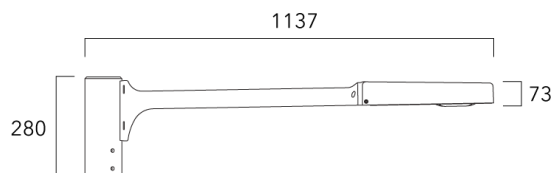

Sous réserve de modifications techniques et d'erreurs. - Généré le 23/11/2024

KAA MINI²

Crosse curve top de mat

Description	Code produit
Crosse Curve non-orientable top de mât Ø76 pour KAA MINI	841-9050

Crosses non-orientables top de mât

Description	Code produit	Poids (kg)
Crosse double non-orientable top de mât Ø76, lg. 663mm pour KAA MINI	841-9090	17.10

WE-EF LUMIERE

ZAC de Chesnes Nord, 6 Rue de Brisson, CS80330, 38290 Satolas et Bonce - Téléphone: +33 4 74 99 14 44
 info.france@we-ef.com - <https://we-ef.com/fr>

Sous réserve de modifications techniques et d'erreurs. - Généré le 23/11/2024

KAA MINI²

Description	Code produit	Poids (kg)
Crosse double non-orientable top de mât Ø76, lg. 663mm pour KAA MINI	841-9085	9.90