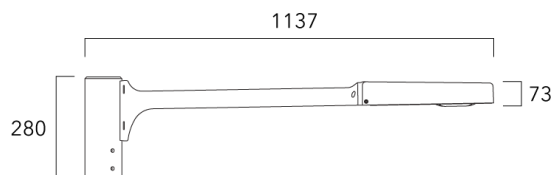

KAA MINI²

Description	Code produit	Poids (kg)
Crosse double non-orientable top de mât Ø76, lg. 663mm pour KAA MINI	841-9085	9.90

Fixation non-orientables murales

Description	Code produit	Poids (kg)
Crosse simple non-orientable murale ou milieu de mât, lg. 663mm pour KAA MINI	841-9080	7.20