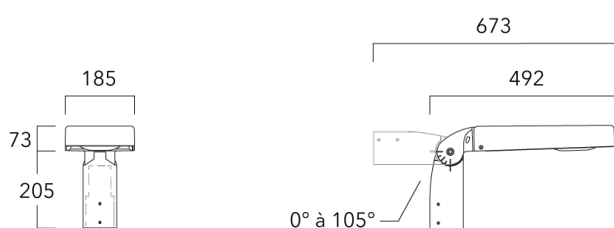

## Fixation orientables top de mât

Description	Code produit	Poids (kg)
Fixation orientable top de mât Ø76 pour KAA MINI	841-9005	5.70

Fixation orientable top de mât Ø60 pour KAA MINI	841-9010	5.30
--	----------	------