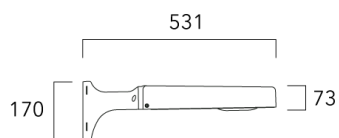

KAA MINI<sup>2</sup>

Description	Code produit	Poids (kg)
Crosse simple non-orientable murale ou milieu de mât, lg. 153mm pour KAA MINI	841-9075	5.20