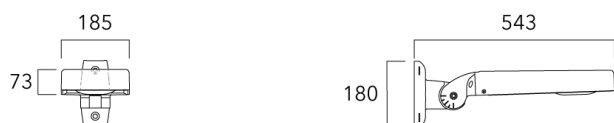

KAA MINI²

Fixation orientable murale

Description	Code produit	Poids (kg)
Fixation orientable murale ou milieu de mât pour KAA MINI	841-9015	5.50