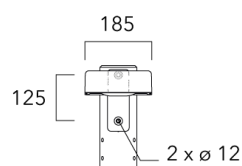

KAA MINI²

Description	Code produit	Poids (kg)
Crosse double non-orientable top de mât Ø76, lg. 663mm pour KAA MINI	841-9085	9.90

Fixation non-orientables murales

Description	Code produit	Poids (kg)
Crosse simple non-orientable murale ou milieu de mât, lg. 663mm pour KAA MINI	841-9080	7.20