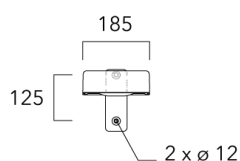

## Fixation non-orientables murales

Description	Code produit	Poids (kg)
Crosse simple non-orientable murale ou milieu de mât, lg. 663mm pour KAA MINI	841-9080	7.20

KAA MINI<sup>2</sup>

Description	Code produit	Poids (kg)
Crosse simple non-orientable murale ou milieu de mât, lg. 153mm pour KAA MINI	841-9075	5.20