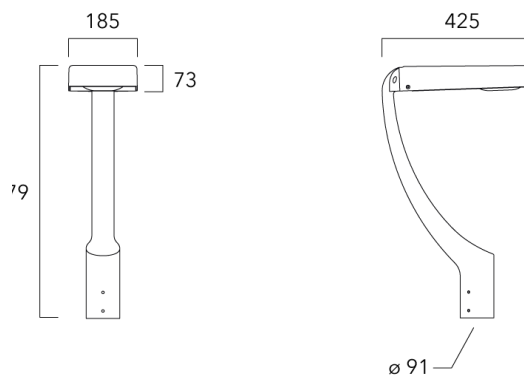

KAA MINI²

Crosse curve top de mat

Description	Code produit
Crosse Curve non-orientable top de mât Ø76 pour KAA MINI	841-9050

Crosses non-orientables top de mât

Description	Code produit	Poids (kg)
Crosse double non-orientable top de mât Ø76, lg. 663mm pour KAA MINI	841-9090	17.10