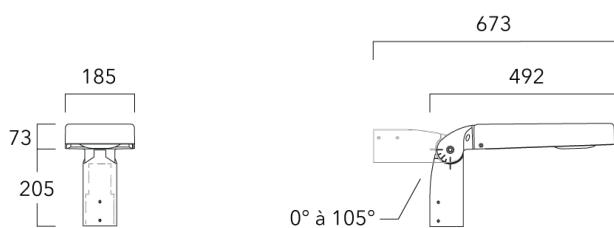

## Fixation orientables top de mât

Description	Code produit	Poids (kg)
Fixation orientable top de mât Ø76 pour KAA MINI	841-9005	5.70

Fixation orientable top de mât Ø60 pour KAA MINI	841-9010	5.30
--	----------	------