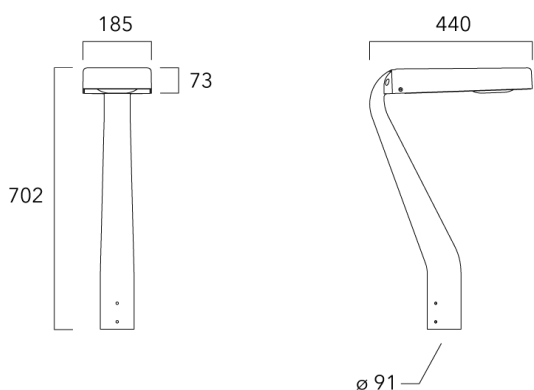

Accessoires d'installation

Fixation orientables top de mât

Description	Code produit	Poids (kg)
Fixation orientable top de mât Ø76 pour KAA MINI	841-9005	5.70

Fixation orientable top de mât Ø60 pour KAA MINI	841-9010	5.30
--	----------	------

KAA MINI²

Fixation orientable murale

Description	Code produit	Poids (kg)
Fixation orientable murale ou milieu de mât pour KAA MINI	841-9015	5.50

Crosse square top de mat

Description	Code produit	Poids (kg)
Crosse Square non-orientable top de mât Ø76 pour KAA MINI	841-9055	7.20

KAA MINI²

Crosse curve top de mat

Description	Code produit
Crosse Curve non-orientable top de mât Ø76 pour KAA MINI	841-9050

Crosses non-orientables top de mât

Description	Code produit	Poids (kg)
Crosse double non-orientable top de mât Ø76, lg. 663mm pour KAA MINI	841-9090	17.10