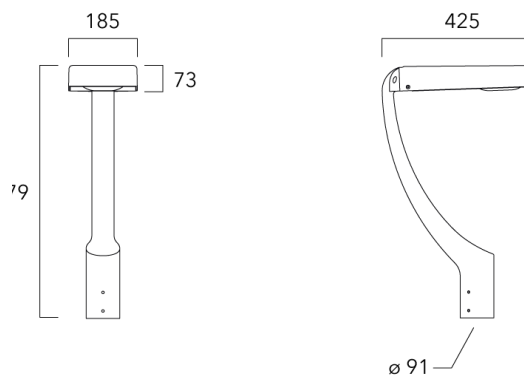

Accessoires d'installation

Fixation orientables top de mât

Description	Code produit	Poids (kg)
Fixation orientable top de mât Ø76 pour KAA MINI	841-9005	5.70

Fixation orientable top de mât Ø60 pour KAA MINI	841-9010	5.30
--	----------	------

KAA MINI²

Fixation orientable murale

Description	Code produit	Poids (kg)
Fixation orientable murale ou milieu de mât pour KAA MINI	841-9015	5.50

Crosse square top de mat

Description	Code produit	Poids (kg)
Crosse Square non-orientable top de mât Ø76 pour KAA MINI	841-9055	7.20

KAA MINI²

Crosse curve top de mat

Description	Code produit
Crosse Curve non-orientable top de mât Ø76 pour KAA MINI	841-9050

Crosses non-orientables top de mât

Description	Code produit	Poids (kg)
Crosse double non-orientable top de mât Ø76, lg. 663mm pour KAA MINI	841-9090	17.10