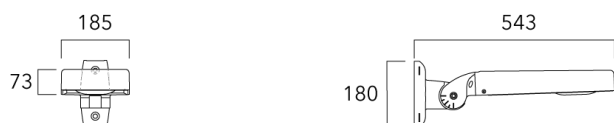

Accessoires d'installation

Fixation orientables top de mât

Description	Code produit	Poids (kg)
Fixation orientable top de mât Ø76 pour KAA MINI	841-9005	5.70

Fixation orientable top de mât Ø60 pour KAA MINI	841-9010	5.30
--	----------	------

KAA MINI²

Fixation orientable murale

Description	Code produit	Poids (kg)
Fixation orientable murale ou milieu de mât pour KAA MINI	841-9015	5.50

Crosse square top de mat

Description	Code produit	Poids (kg)
Crosse Square non-orientable top de mât Ø76 pour KAA MINI	841-9055	7.20