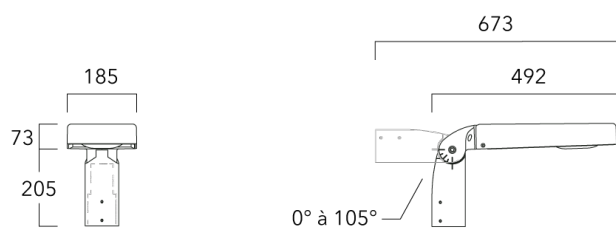

Accessoires d'installation

Fixation orientables top de mât

Description	Code produit	Poids (kg)
Fixation orientable top de mât Ø76 pour KAA MINI	841-9005	5.70

Fixation orientable top de mât Ø60 pour KAA MINI	841-9010	5.30
--	----------	------

KAA MINI²

Fixation orientable murale

Description	Code produit	Poids (kg)
Fixation orientable murale ou milieu de mât pour KAA MINI	841-9015	5.50

Crosse square top de mat

Description	Code produit	Poids (kg)
Crosse Square non-orientable top de mât Ø76 pour KAA MINI	841-9055	7.20