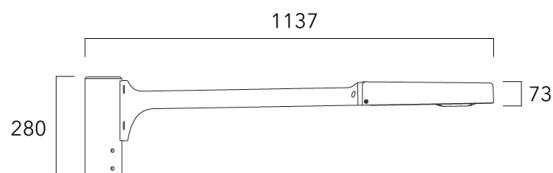

KAA MINI²

Description	Code produit	Poids (kg)
Crosse double non-orientable top de mât Ø76, lg. 663mm pour KAA MINI	841-9085	9.90

Fixation non-orientables murales

Description	Code produit	Poids (kg)
Crosse simple non-orientable murale ou milieu de mât, lg. 663mm pour KAA MINI	841-9080	7.20