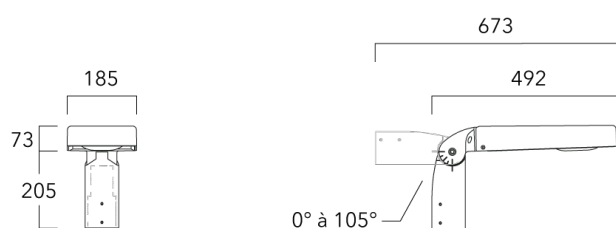

Accessoires d'installation

Fixation orientables top de mât

Description	Code produit	Poids (kg)
Fixation orientable top de mât Ø76 pour KAA MINI	841-9005	5.70

Fixation orientable top de mât Ø60 pour KAA MINI	841-9010	5.30
--	----------	------

KAA MINI²

Fixation orientable murale

Description	Code produit	Poids (kg)
Fixation orientable murale ou milieu de mât pour KAA MINI	841-9015	5.50

Crosse square top de mat

Description	Code produit	Poids (kg)
Crosse Square non-orientable top de mât Ø76 pour KAA MINI	841-9055	7.20