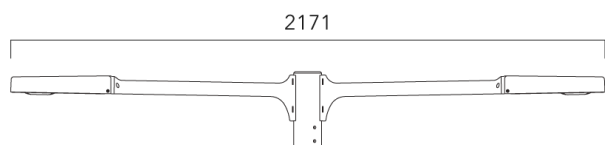

KAA MINI²

Crosse curve top de mat

Description	Code produit
Crosse Curve non-orientable top de mât Ø76 pour KAA MINI	841-9050

Crosses non-orientables top de mât

Description	Code produit	Poids (kg)
Crosse double non-orientable top de mât Ø76, lg. 663mm pour KAA MINI	841-9090	17.10