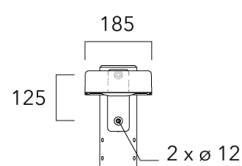

KAA MINI²

Fixation orientable murale

Description	Code produit	Poids (kg)
Fixation orientable murale ou milieu de mât pour KAA MINI	841-9015	5.50

Crosse square top de mat

Description	Code produit	Poids (kg)
Crosse Square non-orientable top de mât Ø76 pour KAA MINI	841-9055	7.20

KAA MINI²

Crosse curve top de mat

Description	Code produit
Crosse Curve non-orientable top de mât Ø76 pour KAA MINI	841-9050

Crosses non-orientables top de mât

Description	Code produit	Poids (kg)
Crosse double non-orientable top de mât Ø76, lg. 663mm pour KAA MINI	841-9090	17.10

KAA MINI²

Description	Code produit	Poids (kg)
Crosse double non-orientable top de mât Ø76, lg. 663mm pour KAA MINI	841-9085	9.90

Fixation non-orientables murales

Description	Code produit	Poids (kg)
Crosse simple non-orientable murale ou milieu de mât, lg. 663mm pour KAA MINI	841-9080	7.20