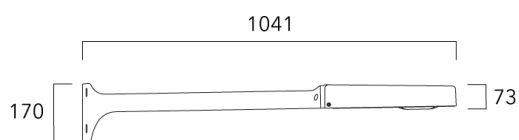

KAA MINI²

Crosse curve top de mat

Description	Code produit
Crosse Curve non-orientable top de mât Ø76 pour KAA MINI	841-9050

Crosses non-orientables top de mât

Description	Code produit	Poids (kg)
Crosse double non-orientable top de mât Ø76, lg. 663mm pour KAA MINI	841-9090	17.10

KAA MINI²

Description	Code produit	Poids (kg)
Crosse double non-orientable top de mât Ø76, lg. 663mm pour KAA MINI	841-9085	9.90

Fixation non-orientables murales

Description	Code produit	Poids (kg)
Crosse simple non-orientable murale ou milieu de mât, lg. 663mm pour KAA MINI	841-9080	7.20