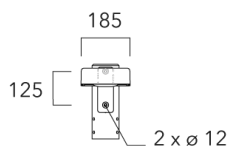

KAA MINI²

Fixation orientable murale

Description	Code produit	Poids (kg)
Fixation orientable murale ou milieu de mât pour KAA MINI	841-9015	5.50

Crosse square top de mat

Description	Code produit	Poids (kg)
Crosse Square non-orientable top de mât Ø76 pour KAA MINI	841-9055	7.20

KAA MINI²

Crosse curve top de mat

Description	Code produit
Crosse Curve non-orientable top de mât Ø76 pour KAA MINI	841-9050

Crosses non-orientables top de mât

Description	Code produit	Poids (kg)
Crosse double non-orientable top de mât Ø76, lg. 663mm pour KAA MINI	841-9090	17.10

KAA MINI²

Description	Code produit	Poids (kg)
Crosse double non-orientable top de mât Ø76, lg. 663mm pour KAA MINI	841-9085	9.90

Fixation non-orientables murales

Description	Code produit	Poids (kg)
Crosse simple non-orientable murale ou milieu de mât, lg. 663mm pour KAA MINI	841-9080	7.20