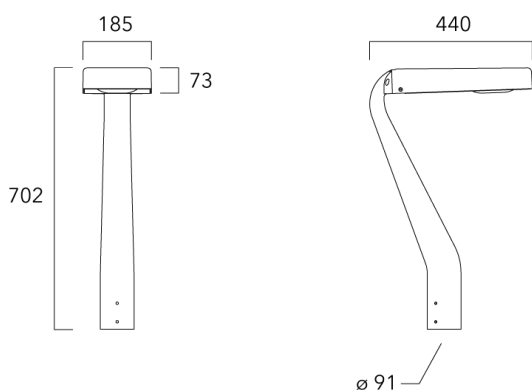

Accessoires d'installation

Fixation orientables top de mât

Description	Code produit	Poids (kg)
Fixation orientable top de mât Ø76 pour KAA MINI	841-9005	5.70

Fixation orientable top de mât Ø60 pour KAA MINI	841-9010	5.30
--	----------	------

KAA MINI²

Fixation orientable murale

Description	Code produit	Poids (kg)
Fixation orientable murale ou milieu de mât pour KAA MINI	841-9015	5.50

Crosse square top de mat

Description	Code produit	Poids (kg)
Crosse Square non-orientable top de mât Ø76 pour KAA MINI	841-9055	7.20

KAA MINI²

Crosse curve top de mat

Description	Code produit
Crosse Curve non-orientable top de mât Ø76 pour KAA MINI	841-9050

Crosses non-orientables top de mât

Description	Code produit	Poids (kg)
Crosse double non-orientable top de mât Ø76, lg. 663mm pour KAA MINI	841-9090	17.10