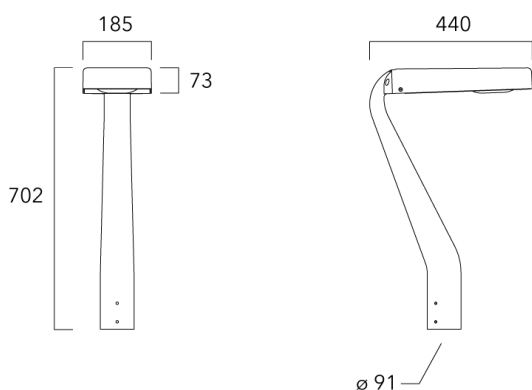

Sous réserve de modifications techniques et d'erreurs. - Généré le 23/11/2024

Accessoires d'installation

Fixation orientables top de mât

Description	Code produit	Poids (kg)
Fixation orientable top de mât Ø76 pour KAA MINI	841-9005	5.70

Fixation orientable top de mât Ø60 pour KAA MINI	841-9010	5.30
--	----------	------

KAA MINI²

Fixation orientable murale

Description	Code produit	Poids (kg)
Fixation orientable murale ou milieu de mât pour KAA MINI	841-9015	5.50

Crosse square top de mat

Description	Code produit	Poids (kg)
Crosse Square non-orientable top de mât Ø76 pour KAA MINI	841-9055	7.20

WE-EF LUMIERE

ZAC de Chesnes Nord, 6 Rue de Brisson, CS80330, 38290 Satolas et Bonce - Téléphone: +33 4 74 99 14 44
 info.france@we-ef.com - <https://we-ef.com/fr>