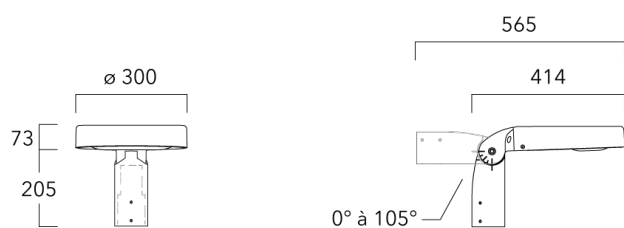

## Fixation orientables top de mât

| Description                             | Code produit | Poids (kg) |
|---|--------------|------------|
| Fixation orientable top de mât Ø76 H 80 | 841-9005     | 5.80       |