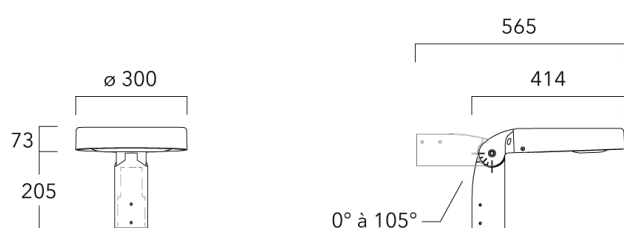

Fixation orientable top de mât Ø60 pour ODO MINI	841-9010	5.40