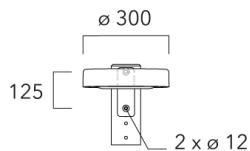

WE-EF LUMIERE

ZAC de Chesnes Nord, 6 Rue de Brisson, CS80330, 38290 Satolas et Bonce - Téléphone: +33 4 74 99 14 44
info.france@we-ef.com - <https://we-ef.com/fr>

Sous réserve de modifications techniques et d'erreurs. - Généré le 03/04/2025