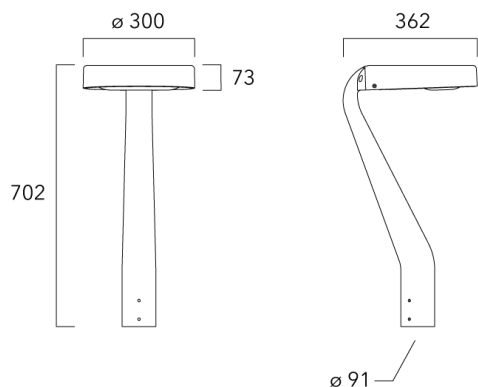

ODO MINI²

Crosse square top de mat

Description	Code produit	Poids (kg)
Crosse Square non-orientable top de mât Ø76 pour ODO MINI	841-9055	7.30

Crosse curve top de mat

Description	Code produit	Poids (kg)
Crosse Curve non-orientable top de mât Ø76 pour ODO MINI	841-9050	7.10