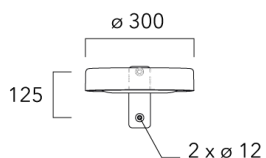

Fixation non-orientables murales

Description	Code produit	Poids (kg)
Crosse simple non-orientable murale ou milieu de mât, lg. 663mm pour ODO MINI	841-9080	7.30