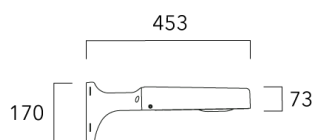

WE-EF LUMIERE

ZAC de Chesnes Nord, 6 Rue de Brisson, CS80330, 38290 Satolas et Bonce - Téléphone: +33 4 74 99 14 44
info.france@we-ef.com - <https://we-ef.com/fr>

Sous réserve de modifications techniques et d'erreurs. - Généré le 24/11/2024