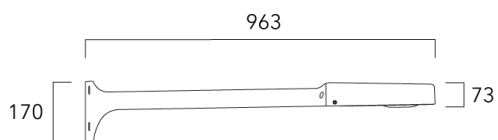

Fixation non-orientables murales

Description	Code produit	Poids (kg)
Crosse simple non-orientable murale ou milieu de mât, lg. 663mm pour ODO MINI	841-9080	7.30