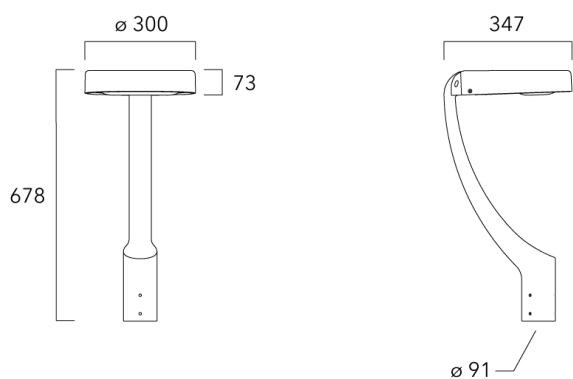

WE-EF LUMIERE

ZAC de Chesnes Nord, 6 Rue de Brisson, CS80330, 38290 Satolas et Bonce - Téléphone: +33 4 74 99 14 44
info.france@we-ef.com - <https://we-ef.com/fr>

Sous réserve de modifications techniques et d'erreurs. - Généré le 03/04/2025