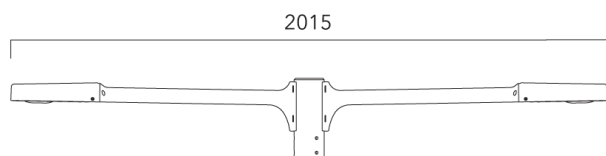

WE-EF LUMIERE

ZAC de Chesnes Nord, 6 Rue de Brisson, CS80330, 38290 Satolas et Bonce - Téléphone: +33 4 74 99 14 44
info.france@we-ef.com - <https://we-ef.com/fr>

Sous réserve de modifications techniques et d'erreurs. - Généré le 03/04/2025