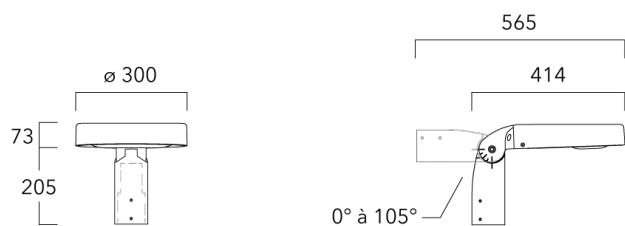

Sous réserve de modifications techniques et d'erreurs. - Généré le 24/11/2024

Accessoires d'installation

Fixation orientables top de mât

Description	Code produit	Poids (kg)
Fixation orientable top de mât Ø76 H 80	841-9005	5.80