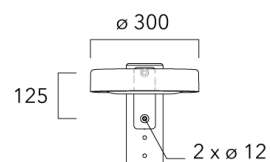

ODO MINI²

Crosses non-orientables top de mât

Description	Code produit	Poids (kg)
Crosse simple non-orientable top de mât Ø76, lg. 663mm pour ODO MINI	841-9085	10.00

Crosse double non-orientable top de mât Ø76, lg. 663mm pour ODO MINI	841-9090	17.30