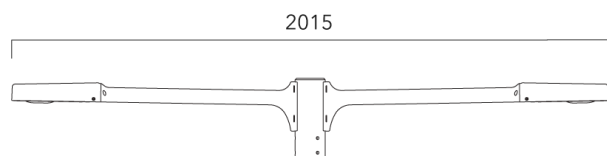

WE-EF LUMIERE

ZAC de Chesnes Nord, 6 Rue de Brisson, CS80330, 38290 Satolas et Bonce - Téléphone: +33 4 74 99 14 44
info.france@we-ef.com - <https://we-ef.com/fr>

Sous réserve de modifications techniques et d'erreurs. - Généré le 03/04/2025