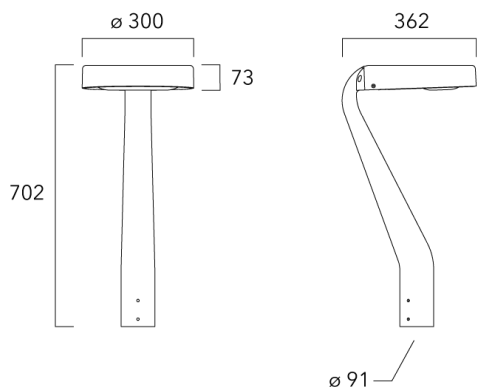

Sous réserve de modifications techniques et d'erreurs. - Généré le 03/04/2025

ODO MINI²

Description	Code produit	Poids (kg)
Fixation double non-orientable top de mât Ø76 pour ODO MINI	841-9070	10.40

Crosse non-orientable murale

Description	Code produit	Poids (kg)
Fixation déportée latérale fixe Ø60/ Ø42 pour ODO MINI	841-9095	5.30

**WE-EF LUMIERE**

ZAC de Chesnes Nord, 6 Rue de Brisson, CS80330, 38290 Satolas et Bonce - Téléphone: +33 4 74 99 14 44
 info.france@we-ef.com - <https://we-ef.com/fr>

Sous réserve de modifications techniques et d'erreurs. - Généré le 03/04/2025

ODO MINI²

Crosse square top de mat

Description	Code produit	Poids (kg)
Crosse Square non-orientable top de mât Ø76 pour ODO MINI	841-9055	7.30