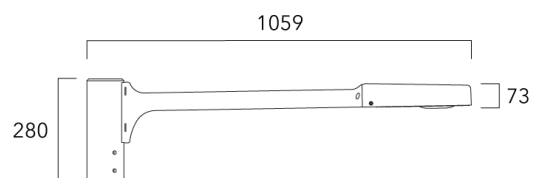

ODO MINI²

Crosses non-orientables top de mât

Description	Code produit	Poids (kg)
Crosse simple non-orientable top de mât Ø76, lg. 663mm pour ODO MINI	841-9085	10.00

Crosse double non-orientable top de mât Ø76, lg. 663mm pour ODO MINI	841-9090	17.30