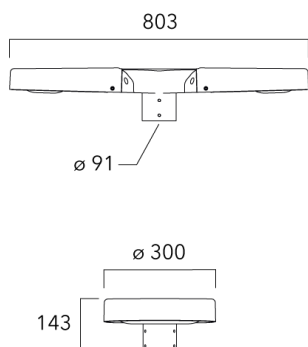

Sous réserve de modifications techniques et d'erreurs. - Généré le 03/04/2025

Accessoires d'installation

Fixation orientables top de mât

Description	Code produit	Poids (kg)
Fixation orientable top de mât Ø76 H 80	841-9005	5.80

Fixation orientable top de mât Ø60 pour ODO MINI	841-9010	5.40
--	----------	------

ODO MINI²

Fixation orientable murale

Description	Code produit	Poids (kg)
Fixation orientable murale ou milieu de mât pour ODO MINI	841-9015	5.60

Fixation non-orientables top de mât

Description	Code produit	Poids (kg)
Fixation simple non-orientable top de mât Ø76 pour ODO MINI	841-9065	5.50

WE-EF LUMIERE

ZAC de Chesnes Nord, 6 Rue de Brisson, CS80330, 38290 Satolas et Bonce - Téléphone: +33 4 74 99 14 44
 info.france@we-ef.com - <https://we-ef.com/fr>

Sous réserve de modifications techniques et d'erreurs. - Généré le 03/04/2025

ODO MINI²

Description	Code produit	Poids (kg)
Fixation double non-orientable top de mât Ø76 pour ODO MINI	841-9070	10.40

Crosse non-orientable murale