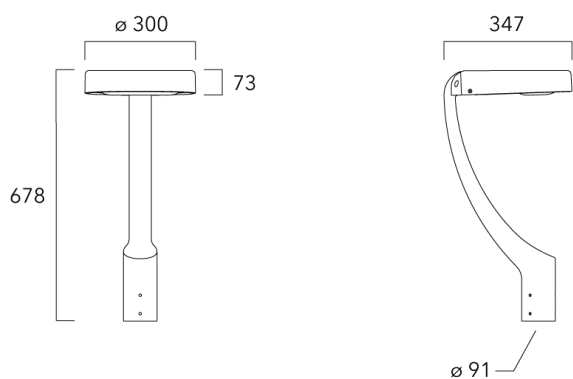

Description	Code produit	Poids (kg)
Fixation déportée latérale fixe Ø60/ Ø42 pour ODO MINI	841-9095	5.30

**WE-EF LUMIERE**

ZAC de Chesnes Nord, 6 Rue de Brisson, CS80330, 38290 Satolas et Bonce - Téléphone: +33 4 74 99 14 44
 info.france@we-ef.com - <https://we-ef.com/fr>

Sous réserve de modifications techniques et d'erreurs. - Généré le 03/04/2025

ODO MINI²

Crosse square top de mat

Description	Code produit	Poids (kg)
Crosse Square non-orientable top de mât Ø76 pour ODO MINI	841-9055	7.30

Crosse curve top de mat

Description	Code produit	Poids (kg)
Crosse Curve non-orientable top de mât Ø76 pour ODO MINI	841-9050	7.10

WE-EF LUMIERE

ZAC de Chesnes Nord, 6 Rue de Brisson, CS80330, 38290 Satolas et Bonce - Téléphone: +33 4 74 99 14 44
 info.france@we-ef.com - <https://we-ef.com/fr>