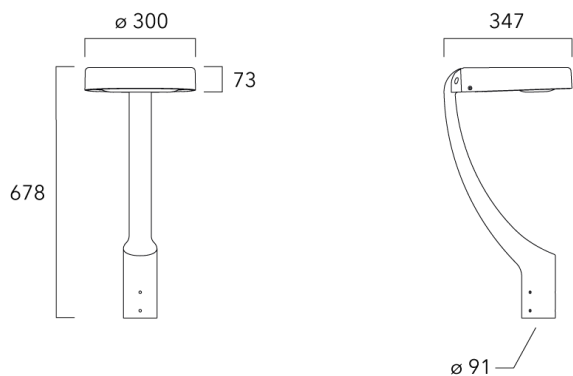

ODO MINI²

Crosse square top de mat

Description	Code produit	Poids (kg)
Crosse Square non-orientable top de mât Ø76 pour ODO MINI	841-9055	7.30

Crosse curve top de mat

Description	Code produit	Poids (kg)
Crosse Curve non-orientable top de mât Ø76 pour ODO MINI	841-9050	7.10