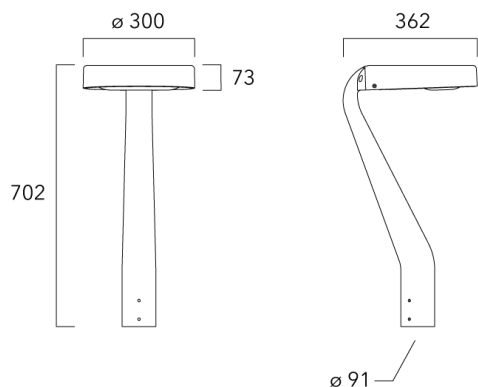

Sous réserve de modifications techniques et d'erreurs. - Généré le 23/11/2024

ODO MINI²

Description	Code produit	Poids (kg)
Fixation double non-orientable top de mât Ø76 pour ODO MINI	841-9070	10.40

Crosse non-orientable murale

Description	Code produit	Poids (kg)
Fixation déportée latérale fixe Ø60/ Ø42 pour ODO MINI	841-9095	5.30

**WE-EF LUMIERE**

ZAC de Chesnes Nord, 6 Rue de Brisson, CS80330, 38290 Satolas et Bonce - Téléphone: +33 4 74 99 14 44
 info.france@we-ef.com - <https://we-ef.com/fr>

Sous réserve de modifications techniques et d'erreurs. - Généré le 23/11/2024

ODO MINI²

Crosse square top de mat

Description	Code produit	Poids (kg)
Crosse Square non-orientable top de mât Ø76 pour ODO MINI	841-9055	7.30