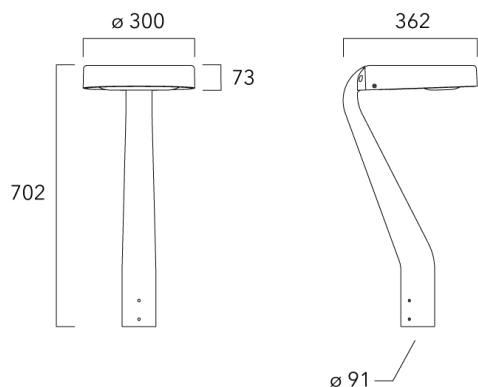

ODO MINI²

Description	Code produit	Poids (kg)
Fixation double non-orientable top de mât Ø76 pour ODO MINI	841-9070	10.40

Crosse non-orientable murale

Description	Code produit	Poids (kg)
Fixation déportée latérale fixe Ø60/ Ø42 pour ODO MINI	841-9095	5.30

ODO MINI²

Crosse square top de mat

Description	Code produit	Poids (kg)
Crosse Square non-orientable top de mât Ø76 pour ODO MINI	841-9055	7.30

Crosse curve top de mat

Description	Code produit	Poids (kg)
Crosse Curve non-orientable top de mât Ø76 pour ODO MINI	841-9050	7.10