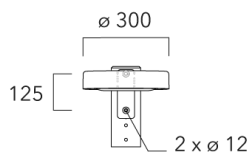

WE-EF LUMIERE

ZAC de Chesnes Nord, 6 Rue de Brisson, CS80330, 38290 Satolas et Bonce - Téléphone: +33 4 74 99 14 44
info.france@we-ef.com - <https://we-ef.com/fr>

Sous réserve de modifications techniques et d'erreurs. - Généré le 23/11/2024