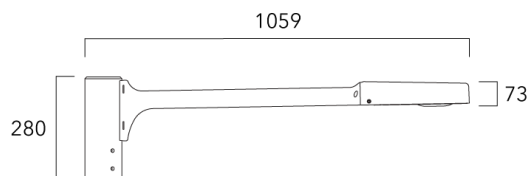

## Crosses non-orientables top de mât

Description	Code produit	Poids (kg)
Crosse simple non-orientable top de mât Ø76, lg. 663mm pour ODO MINI	841-9085	10.00

Crosse double non-orientable top de mât Ø76, lg. 663mm pour ODO MINI	841-9090	17.30
--	----------	-------