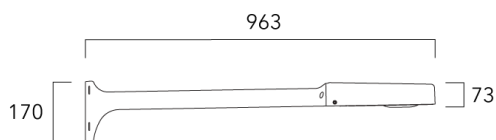

Fixation non-orientables murales

Description	Code produit	Poids (kg)
Crosse simple non-orientable murale ou milieu de mât, lg. 663mm pour ODO MINI	841-9080	7.30

Crosse simple non-orientable murale ou milieu de mât, lg. 153mm pour ODO MINI	841-9075	5.30