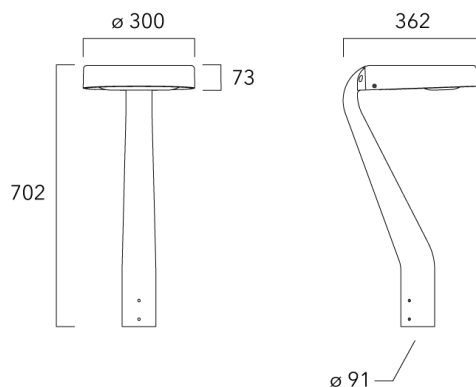

ODO MINI²

Crosse square top de mat

Description	Code produit	Poids (kg)
Crosse Square non-orientable top de mât Ø76 pour ODO MINI	841-9055	7.30

Crosse curve top de mat

Description	Code produit	Poids (kg)
Crosse Curve non-orientable top de mât Ø76 pour ODO MINI	841-9050	7.10