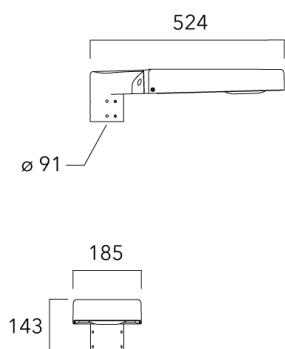

WE-EF LUMIERE

ZAC de Chesnes Nord, 6 Rue de Brisson, CS80330, 38290 Satolas et Bonce - Téléphone: +33 4 74 99 14 44
info.france@we-ef.com - <https://we-ef.com/fr>

Sous réserve de modifications techniques et d'erreurs. - Généré le 23/11/2024