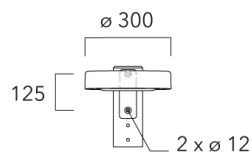

WE-EF LUMIERE

ZAC de Chesnes Nord, 6 Rue de Brisson, CS80330, 38290 Satolas et Bonce - Téléphone: +33 4 74 99 14 44
info.france@we-ef.com - <https://we-ef.com/fr>

Sous réserve de modifications techniques et d'erreurs. - Généré le 23/11/2024