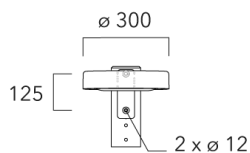

WE-EF LUMIERE

ZAC de Chesnes Nord, 6 Rue de Brisson, CS80330, 38290 Satolas et Bonce - Téléphone: +33 4 74 99 14 44
info.france@we-ef.com - <https://we-ef.com/fr>

Sous réserve de modifications techniques et d'erreurs. - Généré le 24/11/2024