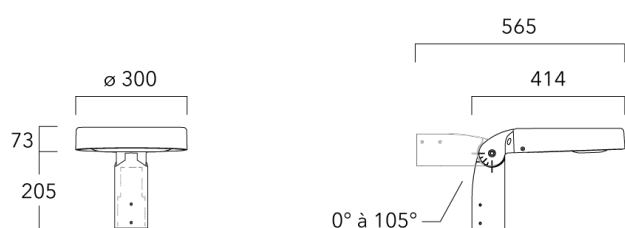

Sous réserve de modifications techniques et d'erreurs. - Généré le 24/11/2024

Accessoires d'installation

Fixation orientables top de mât

Description	Code produit	Poids (kg)
Fixation orientable top de mât Ø76 H 80	841-9005	5.80

Fixation orientable top de mât Ø60 pour ODO MINI	841-9010	5.40
--	----------	------

ODO MINI²

Fixation orientable murale

Description	Code produit	Poids (kg)
Fixation orientable murale ou milieu de mât pour ODO MINI	841-9015	5.60