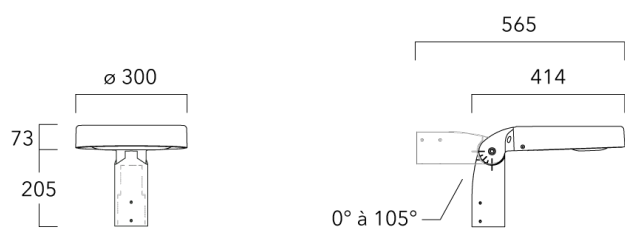

Sous réserve de modifications techniques et d'erreurs. - Généré le 24/11/2024

Accessoires d'installation

Fixation orientables top de mât

Description	Code produit	Poids (kg)
Fixation orientable top de mât Ø76 H 80	841-9005	5.80