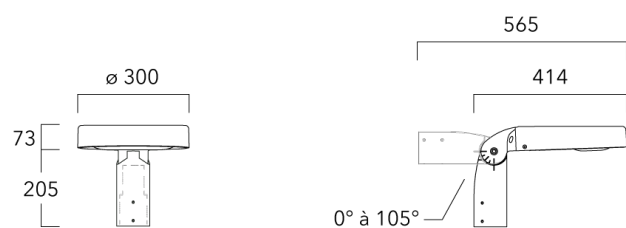

Accessoires d'installation

Fixation orientables top de mât

Description	Code produit	Poids (kg)
Fixation orientable top de mât Ø76 H 80	841-9005	5.80

Fixation orientable top de mât Ø60 pour ODO MINI	841-9010	5.40
--	----------	------