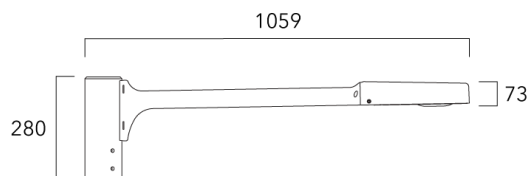

ODO MINI²

Crosses non-orientables top de mât

Description	Code produit	Poids (kg)
Crosse simple non-orientable top de mât Ø76, lg. 663mm pour ODO MINI	841-9085	10.00

Crosse double non-orientable top de mât Ø76, lg. 663mm pour ODO MINI	841-9090	17.30
--	----------	-------