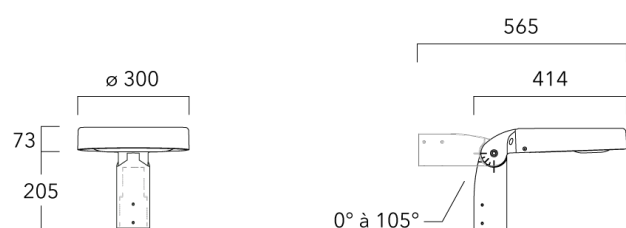

Accessoires d'installation

Fixation orientables top de mât

Description	Code produit	Poids (kg)
Fixation orientable top de mât Ø76 H 80	841-9005	5.80

Fixation orientable top de mât Ø60 pour ODO MINI	841-9010	5.40
--	----------	------