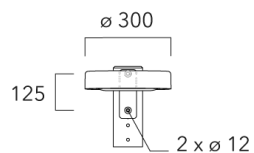

ODO MINI²

Crosses non-orientables top de mât

Description	Code produit	Poids (kg)
Crosse simple non-orientable top de mât Ø76, lg. 663mm pour ODO MINI	841-9085	10.00

Crosse double non-orientable top de mât Ø76, lg. 663mm pour ODO MINI	841-9090	17.30
--	----------	-------