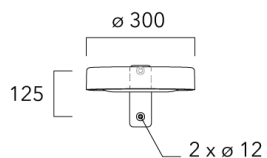

WE-EF LUMIERE

ZAC de Chesnes Nord, 6 Rue de Brisson, CS80330, 38290 Satolas et Bonce - Téléphone: +33 4 74 99 14 44
info.france@we-ef.com - <https://we-ef.com/fr>

Sous réserve de modifications techniques et d'erreurs. - Généré le 23/11/2024