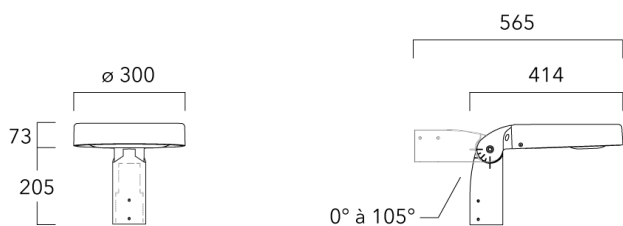

Accessoires d'installation

Fixation orientables top de mât

Description	Code produit	Poids (kg)
Fixation orientable top de mât Ø76 H 80	841-9005	5.80

Fixation orientable top de mât Ø60 pour ODO MINI	841-9010	5.40
--	----------	------