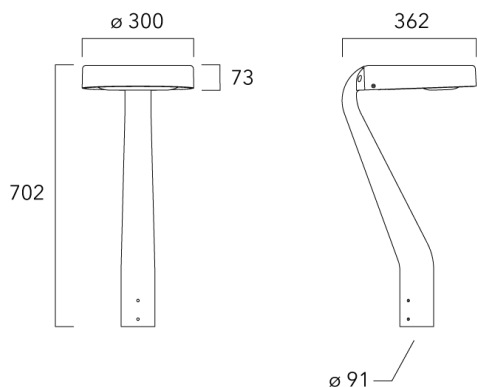

Sous réserve de modifications techniques et d'erreurs. - Généré le 23/11/2024

ODO MINI²

Description	Code produit	Poids (kg)
Fixation double non-orientable top de mât Ø76 pour ODO MINI	841-9070	10.40

Crosse non-orientable murale

Description	Code produit	Poids (kg)
Fixation déportée latérale fixe Ø60/ Ø42 pour ODO MINI	841-9095	5.30

**WE-EF LUMIERE**

ZAC de Chesnes Nord, 6 Rue de Brisson, CS80330, 38290 Satolas et Bonce - Téléphone: +33 4 74 99 14 44
 info.france@we-ef.com - <https://we-ef.com/fr>

Sous réserve de modifications techniques et d'erreurs. - Généré le 23/11/2024

ODO MINI²

Crosse square top de mat

Description	Code produit	Poids (kg)
Crosse Square non-orientable top de mât Ø76 pour ODO MINI	841-9055	7.30