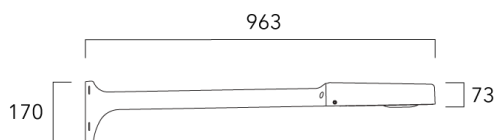

Fixation non-orientables murales

Description	Code produit	Poids (kg)
Crosse simple non-orientable murale ou milieu de mât, lg. 663mm pour ODO MINI	841-9080	7.30

Crosse simple non-orientable murale ou milieu de mât, lg. 153mm pour ODO MINI	841-9075	5.30