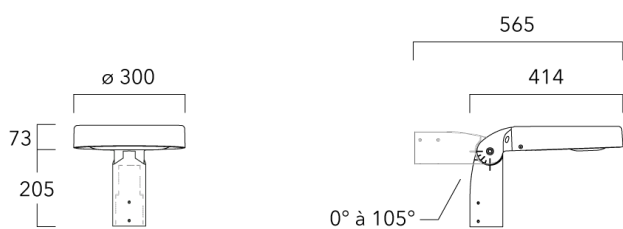

Accessoires d'installation

Fixation orientables top de mât

Description	Code produit	Poids (kg)
Fixation orientable top de mât Ø76 H 80	841-9005	5.80

Fixation orientable top de mât Ø60 pour ODO MINI	841-9010	5.40
--	----------	------