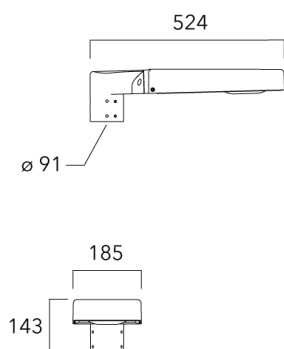

WE-EF LUMIERE

ZAC de Chesnes Nord, 6 Rue de Brisson, CS80330, 38290 Satolas et Bonce - Téléphone: +33 4 74 99 14 44
info.france@we-ef.com - <https://we-ef.com/fr>

Sous réserve de modifications techniques et d'erreurs. - Généré le 23/11/2024