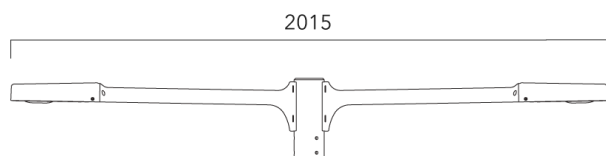

WE-EF LUMIERE

ZAC de Chesnes Nord, 6 Rue de Brisson, CS80330, 38290 Satolas et Bonce - Téléphone: +33 4 74 99 14 44
info.france@we-ef.com - <https://we-ef.com/fr>

Sous réserve de modifications techniques et d'erreurs. - Généré le 23/11/2024