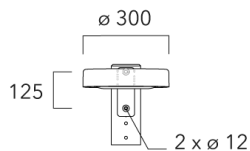

WE-EF LUMIERE

ZAC de Chesnes Nord, 6 Rue de Brisson, CS80330, 38290 Satolas et Bonce - Téléphone: +33 4 74 99 14 44
info.france@we-ef.com - <https://we-ef.com/fr>

Sous réserve de modifications techniques et d'erreurs. - Généré le 23/11/2024