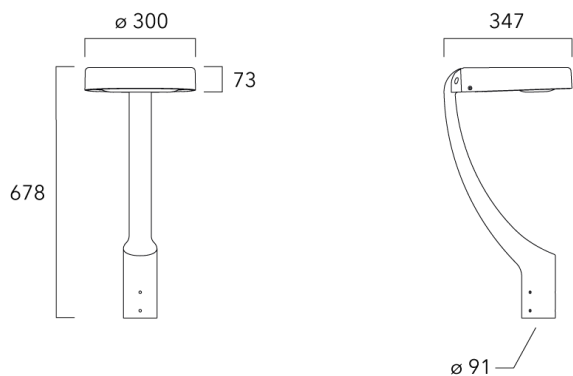

Sous réserve de modifications techniques et d'erreurs. - Généré le 23/11/2024

ODO MINI²

Crosse square top de mat

Description	Code produit	Poids (kg)
Crosse Square non-orientable top de mât Ø76 pour ODO MINI	841-9055	7.30

Crosse curve top de mat

Description	Code produit	Poids (kg)
Crosse Curve non-orientable top de mât Ø76 pour ODO MINI	841-9050	7.10

WE-EF LUMIERE

ZAC de Chesnes Nord, 6 Rue de Brisson, CS80330, 38290 Satolas et Bonce - Téléphone: +33 4 74 99 14 44
 info.france@we-ef.com - <https://we-ef.com/fr>