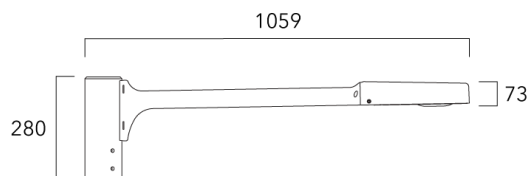

ODO MINI²

Crosses non-orientables top de mât

Description	Code produit	Poids (kg)
Crosse simple non-orientable top de mât Ø76, lg. 663mm pour ODO MINI	841-9085	10.00

Crosse double non-orientable top de mât Ø76, lg. 663mm pour ODO MINI	841-9090	17.30