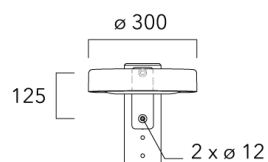

ODO MINI²

Crosses non-orientables top de mât

Description	Code produit	Poids (kg)
Crosse simple non-orientable top de mât Ø76, lg. 663mm pour ODO MINI	841-9085	10.00

Crosse double non-orientable top de mât Ø76, lg. 663mm pour ODO MINI	841-9090	17.30