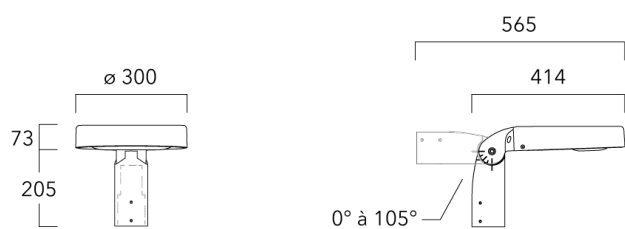

Fixation orientable top de mât Ø60 pour ODO MINI	841-9010	5.40