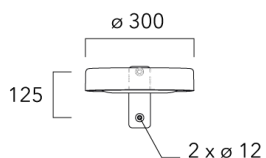

Fixation non-orientables murales

Description	Code produit	Poids (kg)
Crosse simple non-orientable murale ou milieu de mât, lg. 663mm pour ODO MINI	841-9080	7.30

Crosse simple non-orientable murale ou milieu de mât, lg. 153mm pour ODO MINI	841-9075	5.30