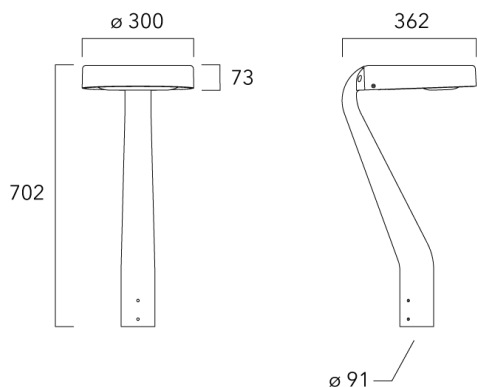

ODO MINI²

Description	Code produit	Poids (kg)
Fixation double non-orientable top de mât Ø76 pour ODO MINI	841-9070	10.40

Crosse non-orientable murale

Description	Code produit	Poids (kg)
Fixation déportée latérale fixe Ø60/Ø42 pour ODO MINI	841-9095	5.30

ODO MINI²

Crosse square top de mat

Description	Code produit	Poids (kg)
Crosse Square non-orientable top de mât Ø76 pour ODO MINI	841-9055	7.30

Crosse curve top de mat

Description	Code produit	Poids (kg)
Crosse Curve non-orientable top de mât Ø76 pour ODO MINI	841-9050	7.10