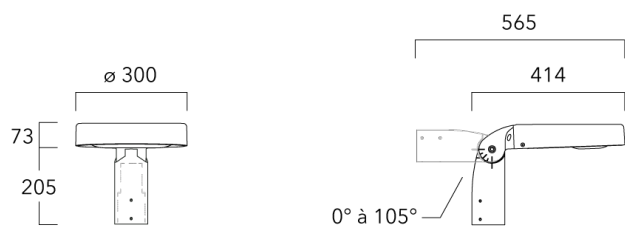

Sous réserve de modifications techniques et d'erreurs. - Généré le 23/11/2024

Accessoires d'installation

Fixation orientables top de mât

Description	Code produit	Poids (kg)
Fixation orientable top de mât Ø76 H 80	841-9005	5.80