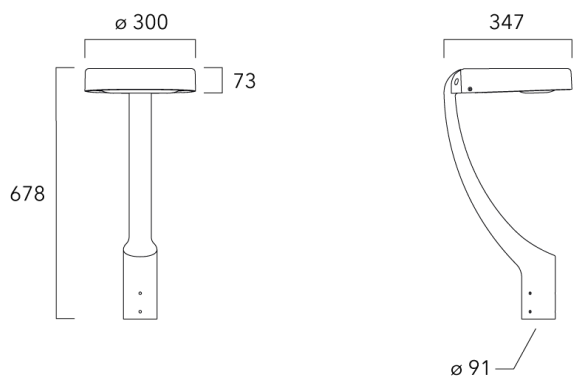

Crosses non-orientables top de mât

WE-EF LUMIERE

ZAC de Chesnes Nord, 6 Rue de Brisson, CS80330, 38290 Satolas et Bonce - Téléphone: +33 4 74 99 14 44

info.france@we-ef.com - <https://we-ef.com/fr>

Sous réserve de modifications techniques et d'erreurs. - Généré le 23/10/2024