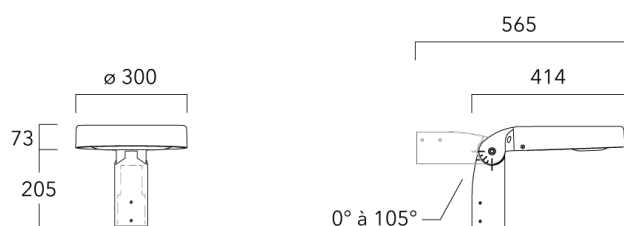

## Fixation orientables top de mât

Description	Code produit	Poids (kg)
Fixation orientable top de mât Ø76 H 80	841-9005	5.80

Fixation orientable top de mât Ø60 pour ODO MINI	841-9010	5.40
--	----------	------