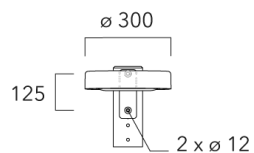

WE-EF LUMIERE

ZAC de Chesnes Nord, 6 Rue de Brisson, CS80330, 38290 Satolas et Bonce - Téléphone: +33 4 74 99 14 44
info.france@we-ef.com - <https://we-ef.com/fr>

Sous réserve de modifications techniques et d'erreurs. - Généré le 03/04/2025