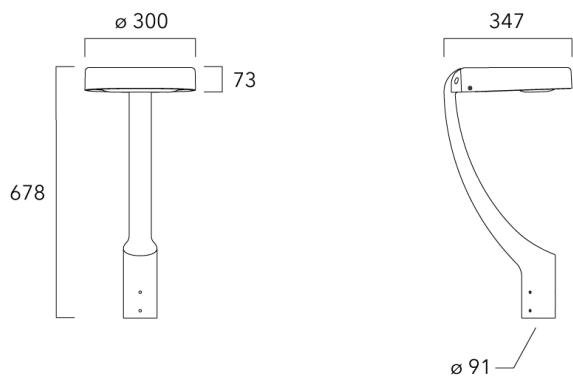

WE-EF LUMIERE

ZAC de Chesnes Nord, 6 Rue de Brisson, CS80330, 38290 Satolas et Bonce - Téléphone: +33 4 74 99 14 44
info.france@we-ef.com - <https://we-ef.com/fr>

Sous réserve de modifications techniques et d'erreurs. - Généré le 03/04/2025