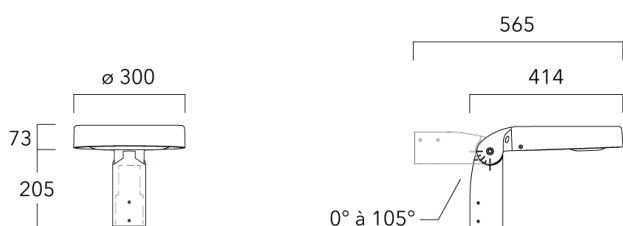

Sous réserve de modifications techniques et d'erreurs. - Généré le 23/11/2024

Accessoires d'installation

Fixation orientables top de mât

Description	Code produit	Poids (kg)
Fixation orientable top de mât Ø76 H 80	841-9005	5.80

Fixation orientable top de mât Ø60 pour ODO MINI	841-9010	5.40
--	----------	------

ODO MINI²

Fixation orientable murale

Description	Code produit	Poids (kg)
Fixation orientable murale ou milieu de mât pour ODO MINI	841-9015	5.60