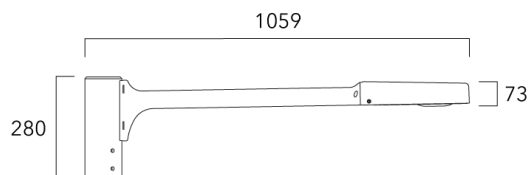

ODO MINI<sup>2</sup>

Description	Code produit	Poids (kg)
Crosse simple non-orientable top de mât Ø76, lg. 663mm pour ODO MINI	841-9085	10.00

Crosse double non-orientable top de mât Ø76, lg. 663mm pour ODO MINI	841-9090	17.30
--	----------	-------