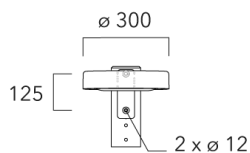

WE-EF LUMIERE

ZAC de Chesnes Nord, 6 Rue de Brisson, CS80330, 38290 Satolas et Bonce - Téléphone: +33 4 74 99 14 44
info.france@we-ef.com - <https://we-ef.com/fr>

Sous réserve de modifications techniques et d'erreurs. - Généré le 03/04/2025