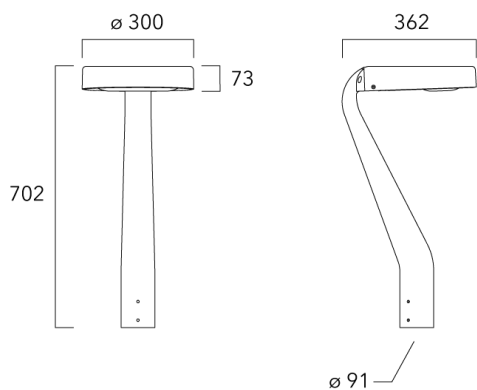

## Crosse square top de mat

ODO MINI<sup>2</sup>

Description	Code produit	Poids (kg)
Crosse Square non-orientable top de mât Ø76 pour ODO MINI	841-9055	7.30