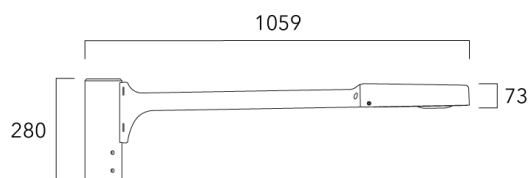

ODO MINI²

Crosses non-orientables top de mât

Description	Code produit	Poids (kg)
Crosse simple non-orientable top de mât Ø76, lg. 663mm pour ODO MINI	841-9085	10.00

Crosse double non-orientable top de mât Ø76, lg. 663mm pour ODO MINI	841-9090	17.30