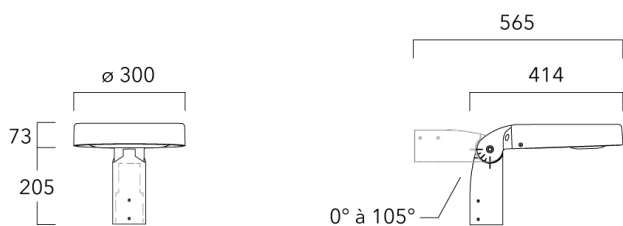

Sous réserve de modifications techniques et d'erreurs. - Généré le 03/04/2025

Accessoires d'installation

Fixation orientables top de mât

Description	Code produit	Poids (kg)
Fixation orientable top de mât Ø76 H 80	841-9005	5.80