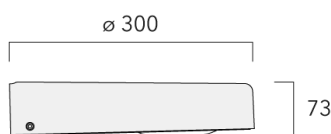

Spécifications

Description du matériel

Corps	Aluminium injecté sous pression
Lentille	IRC80 (IRC65 en 2200K). Optique ultra claire en silicone résistant aux UV, pas d'effet jaunissant.
Couleurs	tous les RAL disponibles
Visserie	Visserie imperdable inox avec traitement anti couple galvanique Delta Seal®.
IP	IP66
IK	IK08 (IK10 optional)
Protection contre la corrosion	Traitement anticorrosion avant peinture poudre polyester
Surface exposée au vent	0,05 m²

Description électrique

Alimentation électrique	Pilotage à déterminer à la commande : CLO (constant light output), AstroDIM, MainsDIM, StepDIM.
Driver	DALI
Power factor	> 0.9
Protection contre les surtensions	10 kV

WE-EF LUMIERE

ZAC de Chesnes Nord, 6 Rue de Brisson, CS80330, 38290 Satolas et Bonce - Téléphone: +33 4 74 99 14 44

info.france@we-ef.com - <https://we-ef.com/fr>

Sous réserve de modifications techniques et d'erreurs. - Généré le 24/11/2024