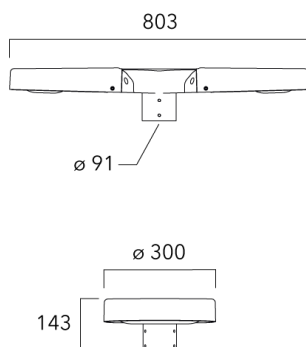

ODO MINI<sup>2</sup>

Description	Code produit	Poids (kg)
Fixation double non-orientable top de mât Ø76 pour ODO MINI	841-9070	10.40