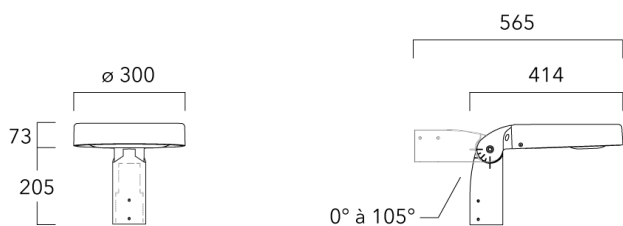

Sous réserve de modifications techniques et d'erreurs. - Généré le 24/11/2024

Accessoires d'installation

Fixation orientables top de mât

Description	Code produit	Poids (kg)
Fixation orientable top de mât Ø76 H 80	841-9005	5.80