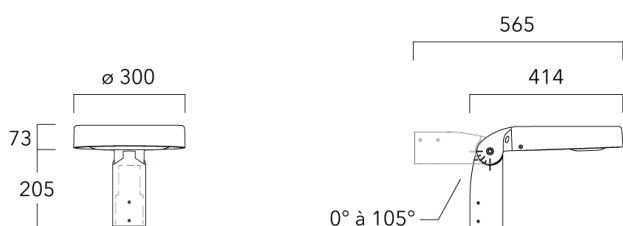

Sous réserve de modifications techniques et d'erreurs. - Généré le 24/11/2024

Accessoires d'installation

Fixation orientables top de mât

Description	Code produit	Poids (kg)
Fixation orientable top de mât Ø76 H 80	841-9005	5.80

Fixation orientable top de mât Ø60 pour ODO MINI	841-9010	5.40
--	----------	------

ODO MINI²

Fixation orientable murale

Description	Code produit	Poids (kg)
Fixation orientable murale ou milieu de mât pour ODO MINI	841-9015	5.60