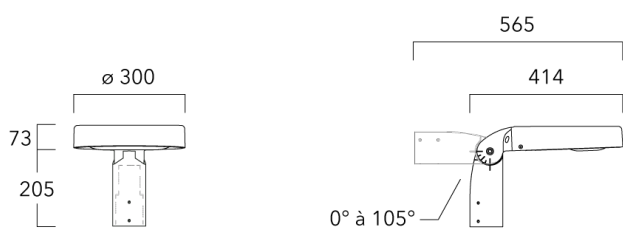

Sous réserve de modifications techniques et d'erreurs. - Généré le 03/04/2025

Accessoires d'installation

Fixation orientables top de mât

Description	Code produit	Poids (kg)
Fixation orientable top de mât Ø76 H 80	841-9005	5.80

Fixation orientable top de mât Ø60 pour ODO MINI	841-9010	5.40
--	----------	------

ODO MINI²

Fixation orientable murale

Description	Code produit	Poids (kg)
Fixation orientable murale ou milieu de mât pour ODO MINI	841-9015	5.60