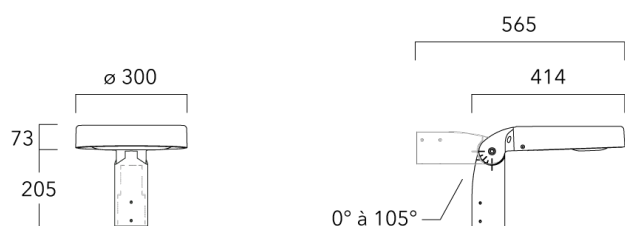

## Fixation orientables top de mât

Description	Code produit	Poids (kg)
Fixation orientable top de mât Ø76 H 80	841-9005	5.80

Fixation orientable top de mât Ø60 pour ODO MINI	841-9010	5.40
--	----------	------