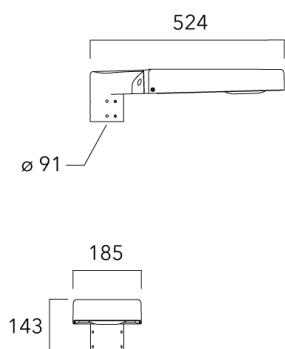

WE-EF LUMIERE

ZAC de Chesnes Nord, 6 Rue de Brisson, CS80330, 38290 Satolas et Bonce - Téléphone: +33 4 74 99 14 44
info.france@we-ef.com - <https://we-ef.com/fr>

Sous réserve de modifications techniques et d'erreurs. - Généré le 24/11/2024