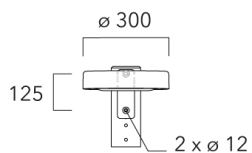

WE-EF LUMIERE

ZAC de Chesnes Nord, 6 Rue de Brisson, CS80330, 38290 Satolas et Bonce - Téléphone: +33 4 74 99 14 44
info.france@we-ef.com - <https://we-ef.com/fr>

Sous réserve de modifications techniques et d'erreurs. - Généré le 24/11/2024