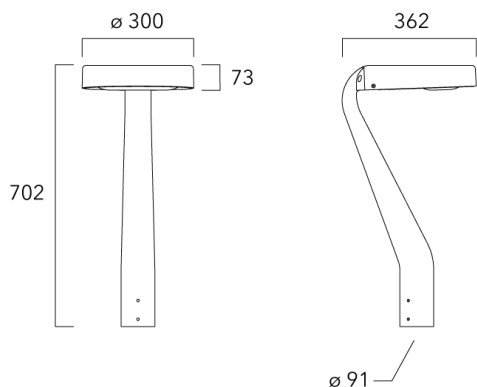

Sous réserve de modifications techniques et d'erreurs. - Généré le 03/04/2025

ODO MINI²

Description	Code produit	Poids (kg)
Fixation double non-orientable top de mât Ø76 pour ODO MINI	841-9070	10.40

Crosse non-orientable murale

Description	Code produit	Poids (kg)
Fixation déportée latérale fixe Ø60/Ø42 pour ODO MINI	841-9095	5.30

**WE-EF LUMIERE**

ZAC de Chesnes Nord, 6 Rue de Brisson, CS80330, 38290 Satolas et Bonce - Téléphone: +33 4 74 99 14 44
 info.france@we-ef.com - <https://we-ef.com/fr>

Sous réserve de modifications techniques et d'erreurs. - Généré le 03/04/2025

ODO MINI²

Crosse square top de mat

Description	Code produit	Poids (kg)
Crosse Square non-orientable top de mât Ø76 pour ODO MINI	841-9055	7.30