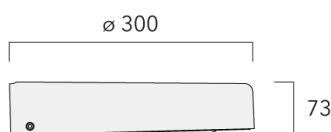

Spécifications

Description du matériel

Corps	Aluminium injecté sous pression
Lentille	IRC80 (IRC65 en 2200K). Optique ultra claire en silicone résistant aux UV, pas d'effet jaunissant.
Couleurs	tous les RAL disponibles
Visserie	Visserie imperdable inox avec traitement anti couple galvanique Delta Seal®.
IP	IP66
IK	IK08 (IK10 optional)
Protection contre la corrosion	Traitement anticorrosion avant peinture poudre polyester
Surface exposée au vent	0,05 m²

Description électrique

Alimentation électrique	Pilotage à déterminer à la commande : CLO (constant light output), AstroDIM, MainsDIM, StepDIM.
Driver	DALI
Power factor	> 0.9
Protection contre les surtensions	10 kV

WE-EF LUMIERE

ZAC de Chesnes Nord, 6 Rue de Brisson, CS80330, 38290 Satolas et Bonce - Téléphone: +33 4 74 99 14 44

info.france@we-ef.com - <https://we-ef.com/fr>

Sous réserve de modifications techniques et d'erreurs. - Généré le 03/04/2025