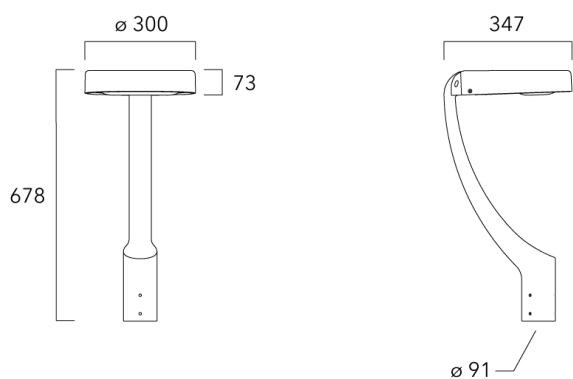

Description	Code produit	Poids (kg)
Fixation déportée latérale fixe Ø60/Ø42 pour ODO MINI	841-9095	5.30

**WE-EF LUMIERE**

ZAC de Chesnes Nord, 6 Rue de Brisson, CS80330, 38290 Satolas et Bonce - Téléphone: +33 4 74 99 14 44
 info.france@we-ef.com - <https://we-ef.com/fr>

Sous réserve de modifications techniques et d'erreurs. - Généré le 03/04/2025

ODO MINI²

Crosse square top de mat

Description	Code produit	Poids (kg)
Crosse Square non-orientable top de mât Ø76 pour ODO MINI	841-9055	7.30

Crosse curve top de mat

Description	Code produit	Poids (kg)
Crosse Curve non-orientable top de mât Ø76 pour ODO MINI	841-9050	7.10

WE-EF LUMIERE

ZAC de Chesnes Nord, 6 Rue de Brisson, CS80330, 38290 Satolas et Bonce - Téléphone: +33 4 74 99 14 44
 info.france@we-ef.com - <https://we-ef.com/fr>