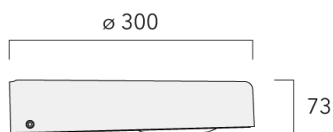

Spécifications

Description du matériel

Corps	Aluminium injecté sous pression
Lentille	IRC80 (IRC65 en 2200K). Optique ultra claire en silicone résistant aux UV, pas d'effet jaunissant.
Couleurs	tous les RAL disponibles
Visserie	Visserie imperdable inox avec traitement anti couple galvanique Delta Seal®.
IP	IP66
IK	IK08 (IK10 optional)
Protection contre la corrosion	Traitement anticorrosion avant peinture poudre polyester
Surface exposée au vent	0,05 m²

Description électrique

Alimentation électrique	Pilotage à déterminer à la commande : CLO (constant light output), AstroDIM, MainsDIM, StepDIM.
Driver	DALI
Power factor	> 0.9
Protection contre les surtensions	10 kV

WE-EF LUMIERE

ZAC de Chesnes Nord, 6 Rue de Brisson, CS80330, 38290 Satolas et Bonce - Téléphone: +33 4 74 99 14 44

info.france@we-ef.com - <https://we-ef.com/fr>

Sous réserve de modifications techniques et d'erreurs. - Généré le 23/11/2024