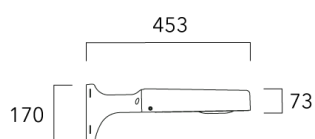

Fixation non-orientables murales

Description	Code produit	Poids (kg)
Crosse simple non-orientable murale ou milieu de mât, lg. 663mm pour ODO MINI	841-9080	7.30

Crosse simple non-orientable murale ou milieu de mât, lg. 153mm pour ODO MINI	841-9075	5.30
---	----------	------