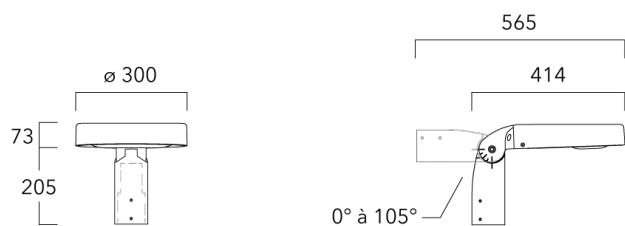

Sous réserve de modifications techniques et d'erreurs. - Généré le 03/04/2025

Accessoires d'installation

Fixation orientables top de mât

Description	Code produit	Poids (kg)
Fixation orientable top de mât Ø76 H 80	841-9005	5.80