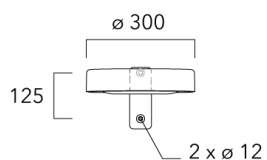

Fixation non-orientables murales

Description	Code produit	Poids (kg)
Crosse simple non-orientable murale ou milieu de mât, lg. 663mm pour ODO MINI	841-9080	7.30

Crosse simple non-orientable murale ou milieu de mât, lg. 153mm pour ODO MINI	841-9075	5.30
---	----------	------