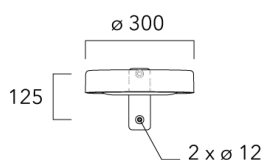

Fixation non-orientables murales

Description	Code produit	Poids (kg)
Crosse simple non-orientable murale ou milieu de mât, lg. 663mm pour ODO MINI	841-9080	7.30

Crosse simple non-orientable murale ou milieu de mât, lg. 153mm pour ODO MINI	841-9075	5.30