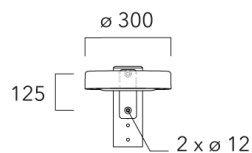

Crosses non-orientables top de mât

Description	Code produit	Poids (kg)
Crosse simple non-orientable top de mât Ø76, lg. 663mm pour ODO MINI	841-9085	10.00

Crosse double non-orientable top de mât Ø76, lg. 663mm pour ODO MINI	841-9090	17.30
--	----------	-------