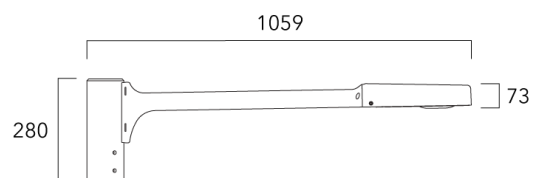

Crosses non-orientables top de mât

Description	Code produit	Poids (kg)
Crosse simple non-orientable top de mât Ø76, lg. 663mm pour ODO MINI	841-9085	10.00

Crosse double non-orientable top de mât Ø76, lg. 663mm pour ODO MINI	841-9090	17.30