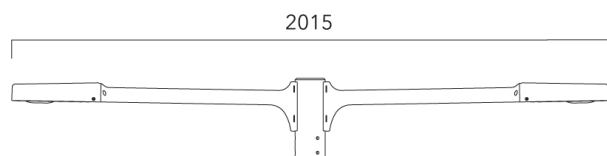

Crosses non-orientables top de mât

Description	Code produit	Poids (kg)
Crosse simple non-orientable top de mât Ø76, lg. 663mm pour ODO MINI	841-9085	10.00

Crosse double non-orientable top de mât Ø76, lg. 663mm pour ODO MINI	841-9090	17.30
--	----------	-------