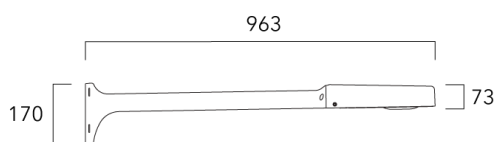

Fixation non-orientables murales

Description	Code produit	Poids (kg)
Crosse simple non-orientable murale ou milieu de mât, lg. 663mm pour ODO MINI	841-9080	7.30

Crosse simple non-orientable murale ou milieu de mât, lg. 153mm pour ODO MINI	841-9075	5.30