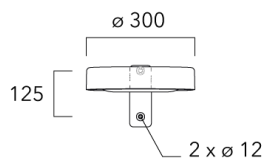

WE-EF LUMIERE

ZAC de Chesnes Nord, 6 Rue de Brisson, CS80330, 38290 Satolas et Bonce - Téléphone: +33 4 74 99 14 44
info.france@we-ef.com - <https://we-ef.com/fr>

Sous réserve de modifications techniques et d'erreurs. - Généré le 03/04/2025