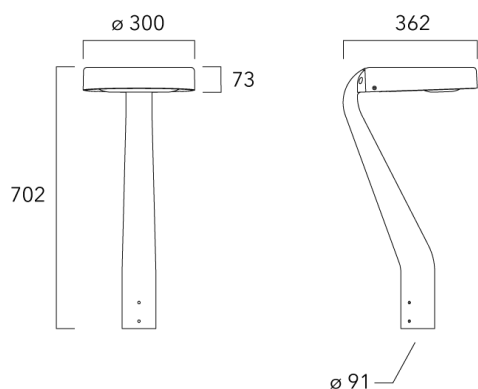

ODO MINI²

Description	Code produit	Poids (kg)
Fixation double non-orientable top de mât Ø76 pour ODO MINI	841-9070	10.40

Crosse non-orientable murale

Description	Code produit	Poids (kg)
Fixation déportée latérale fixe Ø60/Ø42 pour ODO MINI	841-9095	5.30

ODO MINI²

Crosse square top de mat

Description	Code produit	Poids (kg)
Crosse Square non-orientable top de mât Ø76 pour ODO MINI	841-9055	7.30

Crosse curve top de mat

Description	Code produit	Poids (kg)
Crosse Curve non-orientable top de mât Ø76 pour ODO MINI	841-9050	7.10