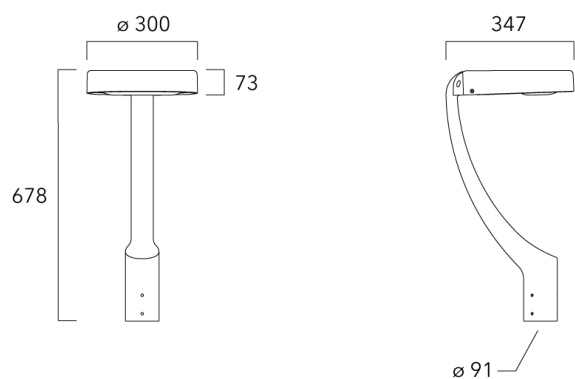

ODO MINI²

Crosse square top de mat

Description	Code produit	Poids (kg)
Crosse Square non-orientable top de mât Ø76 pour ODO MINI	841-9055	7.30

Crosse curve top de mat

Description	Code produit	Poids (kg)
Crosse Curve non-orientable top de mât Ø76 pour ODO MINI	841-9050	7.10