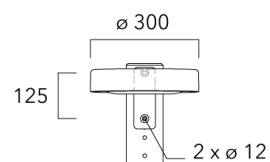

Crosses non-orientables top de mât

Description	Code produit	Poids (kg)
Crosse simple non-orientable top de mât Ø76, lg. 663mm pour ODO MINI	841-9085	10.00

Crosse double non-orientable top de mât Ø76, lg. 663mm pour ODO MINI	841-9090	17.30