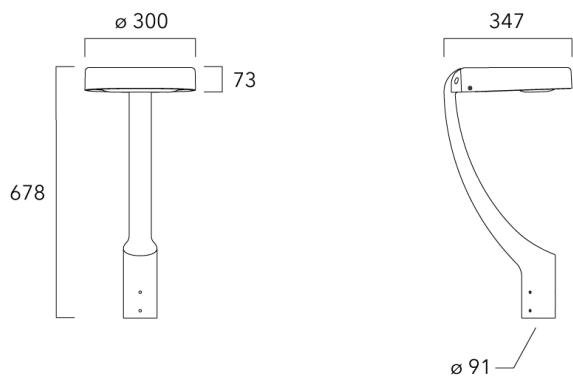

Sous réserve de modifications techniques et d'erreurs. - Généré le 03/04/2025

ODO MINI²

Crosse square top de mat

Description	Code produit	Poids (kg)
Crosse Square non-orientable top de mât Ø76 pour ODO MINI	841-9055	7.30

Crosse curve top de mat

Description	Code produit	Poids (kg)
Crosse Curve non-orientable top de mât Ø76 pour ODO MINI	841-9050	7.10

WE-EF LUMIERE

ZAC de Chesnes Nord, 6 Rue de Brisson, CS80330, 38290 Satolas et Bonce - Téléphone: +33 4 74 99 14 44
 info.france@we-ef.com - <https://we-ef.com/fr>