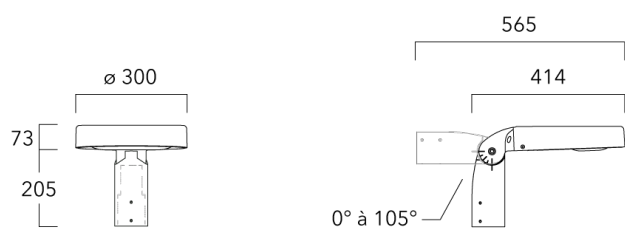

Sous réserve de modifications techniques et d'erreurs. - Généré le 03/04/2025

Accessoires d'installation

Fixation orientables top de mât

Description	Code produit	Poids (kg)
Fixation orientable top de mât Ø76 H 80	841-9005	5.80