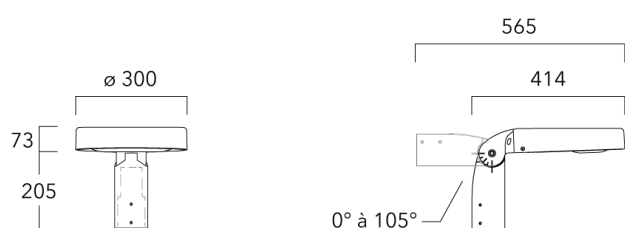

Sous réserve de modifications techniques et d'erreurs. - Généré le 03/04/2025

Accessoires d'installation

Fixation orientables top de mât

Description	Code produit	Poids (kg)
Fixation orientable top de mât Ø76 H 80	841-9005	5.80

Fixation orientable top de mât Ø60 pour ODO MINI	841-9010	5.40
--	----------	------

ODO MINI²

Fixation orientable murale

Description	Code produit	Poids (kg)
Fixation orientable murale ou milieu de mât pour ODO MINI	841-9015	5.60