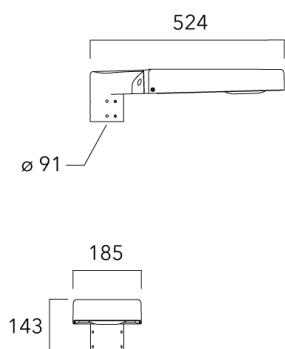

WE-EF LUMIERE

ZAC de Chesnes Nord, 6 Rue de Brisson, CS80330, 38290 Satolas et Bonce - Téléphone: +33 4 74 99 14 44
info.france@we-ef.com - <https://we-ef.com/fr>

Sous réserve de modifications techniques et d'erreurs. - Généré le 03/04/2025