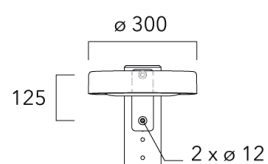

ODO MINI<sup>2</sup>

| Description  | Code produit | Poids (kg) |
|--|--------------|------------|
| Crosse simple non-orientable top de mât Ø76, lg. 663mm pour ODO MINI | 841-9085     | 10.00      |

|  |          |       |
|--|----------|-------|
| Crosse double non-orientable top de mât Ø76, lg. 663mm pour ODO MINI | 841-9090 | 17.30 |
|--|----------|-------|