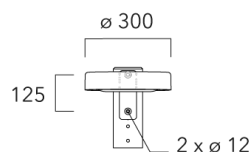

ODO MINI<sup>2</sup>

| Description  | Code produit | Poids (kg) |
|--|--------------|------------|
| Crosse simple non-orientable top de mât Ø76, lg. 663mm pour ODO MINI | 841-9085     | 10.00      |

|  |          |       |
|--|----------|-------|
| Crosse double non-orientable top de mât Ø76, lg. 663mm pour ODO MINI | 841-9090 | 17.30 |
|--|----------|-------|