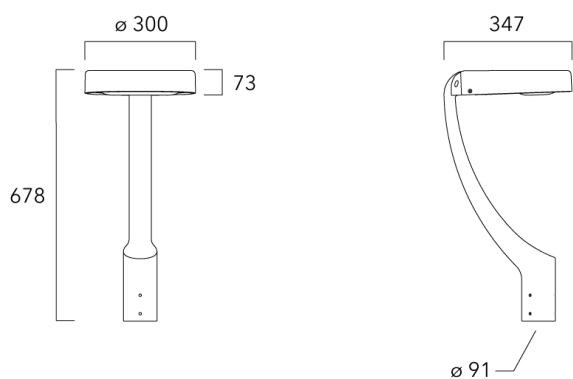

Description	Code produit	Poids (kg)
Fixation déportée latérale fixe Ø60/Ø42 pour ODO MINI	841-9095	5.30

**WE-EF LUMIERE**

ZAC de Chesnes Nord, 6 Rue de Brisson, CS80330, 38290 Satolas et Bonce - Téléphone: +33 4 74 99 14 44
 info.france@we-ef.com - <https://we-ef.com/fr>

Sous réserve de modifications techniques et d'erreurs. - Généré le 23/11/2024

ODO MINI²

Crosse square top de mat

Description	Code produit	Poids (kg)
Crosse Square non-orientable top de mât Ø76 pour ODO MINI	841-9055	7.30

Crosse curve top de mat

Description	Code produit	Poids (kg)
Crosse Curve non-orientable top de mât Ø76 pour ODO MINI	841-9050	7.10

WE-EF LUMIERE

ZAC de Chesnes Nord, 6 Rue de Brisson, CS80330, 38290 Satolas et Bonce - Téléphone: +33 4 74 99 14 44
 info.france@we-ef.com - <https://we-ef.com/fr>