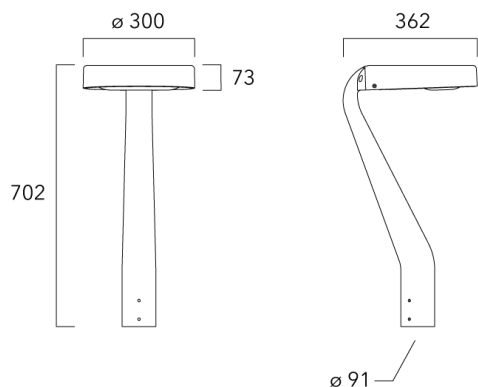

Sous réserve de modifications techniques et d'erreurs. - Généré le 23/11/2024

ODO MINI²

Description	Code produit	Poids (kg)
Fixation double non-orientable top de mât Ø76 pour ODO MINI	841-9070	10.40

Crosse non-orientable murale

Description	Code produit	Poids (kg)
Fixation déportée latérale fixe Ø60/Ø42 pour ODO MINI	841-9095	5.30

**WE-EF LUMIERE**

ZAC de Chesnes Nord, 6 Rue de Brisson, CS80330, 38290 Satolas et Bonce - Téléphone: +33 4 74 99 14 44
 info.france@we-ef.com - <https://we-ef.com/fr>

Sous réserve de modifications techniques et d'erreurs. - Généré le 23/11/2024

ODO MINI²

Crosse square top de mat

Description	Code produit	Poids (kg)
Crosse Square non-orientable top de mât Ø76 pour ODO MINI	841-9055	7.30