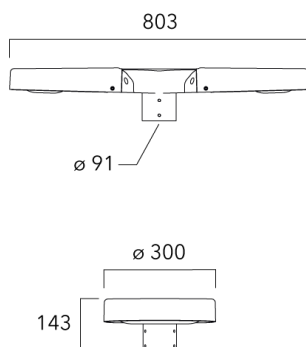

Sous réserve de modifications techniques et d'erreurs. - Généré le 23/11/2024

Accessoires d'installation

Fixation orientables top de mât

Description	Code produit	Poids (kg)
Fixation orientable top de mât Ø76 H 80	841-9005	5.80

Fixation orientable top de mât Ø60 pour ODO MINI	841-9010	5.40
--	----------	------

ODO MINI²

Fixation orientable murale

Description	Code produit	Poids (kg)
Fixation orientable murale ou milieu de mât pour ODO MINI	841-9015	5.60

Fixation non-orientables top de mât

Description	Code produit	Poids (kg)
Fixation simple non-orientable top de mât Ø76 pour ODO MINI	841-9065	5.50

WE-EF LUMIERE

ZAC de Chesnes Nord, 6 Rue de Brisson, CS80330, 38290 Satolas et Bonce - Téléphone: +33 4 74 99 14 44
 info.france@we-ef.com - <https://we-ef.com/fr>

Sous réserve de modifications techniques et d'erreurs. - Généré le 23/11/2024

ODO MINI²

Description	Code produit	Poids (kg)
Fixation double non-orientable top de mât Ø76 pour ODO MINI	841-9070	10.40

Crosse non-orientable murale