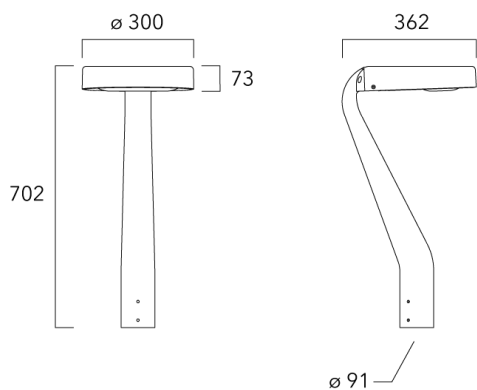

## Crosse square top de mat

ODO MINI<sup>2</sup>

| Description   | Code produit | Poids (kg) |
|---|--------------|------------|
| Crosse Square non-orientable top de mât Ø76 pour ODO MINI | 841-9055     | 7.30       |