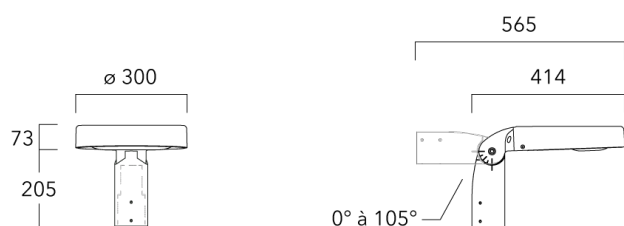

## Fixation orientables top de mât

| Description                             | Code produit | Poids (kg) |
|---|--------------|------------|
| Fixation orientable top de mât Ø76 H 80 | 841-9005     | 5.80       |